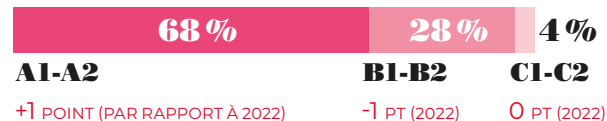

RÉPARTITION DES INSCRIPTIONS PAR NIVEAUX