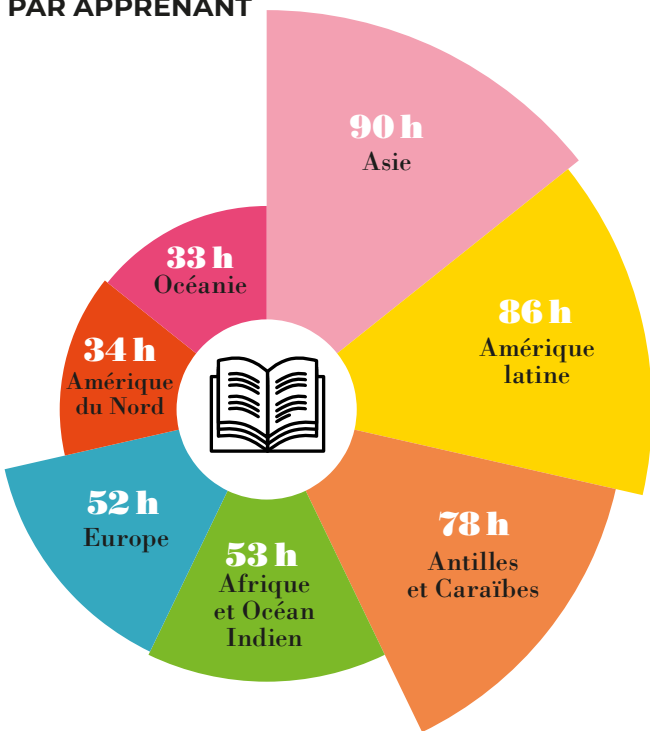

RÉPARTITION DES HEURES VENDUES DE FRANÇAIS*

* Cours de français grand public. ** Cadre européen commun de référence pour les langues.
*** La part des heures vendues en niveau C2 représentant moins d'un pour cent

MOYENNE ANNUELLE DES HEURES VENDUES* PAR APPRENANT