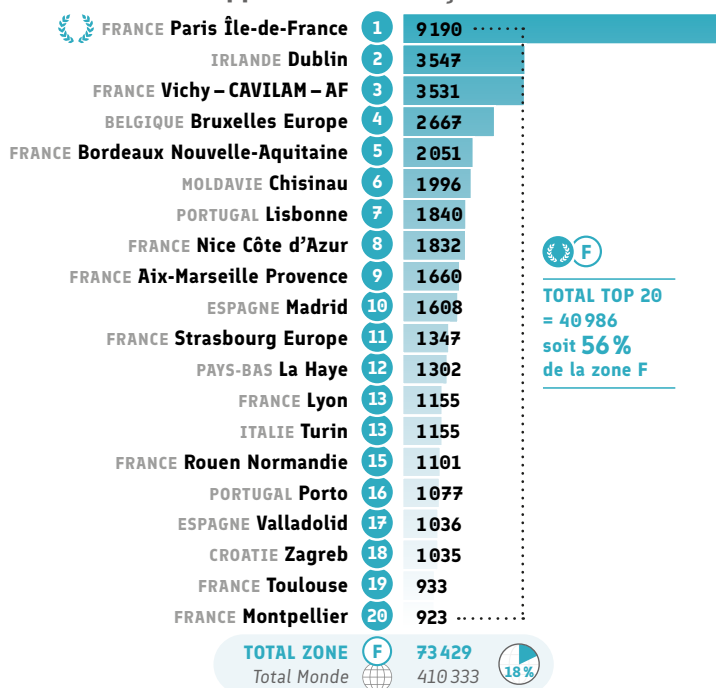

38 ALLIANCES
NON ENSEIGNANTES

SUR LE WEB

669 000
ABONNÉS
SUR FACEBOOK

VUES
YOUTUBE

1 175 000

LE **Top 20**
REPRÉSENTE **9%**

DES ALLIANCES DE LA ZONE F,
QUI RÉALISENT :

56% DU NOMBRE
D'APPRENANTS*

66% DES HEURES
VENDUES*

56% DES
CERTIFICATIONS*

69% DES RECETTES
D'ENSEIGNEMENTS*

49% DU NOMBRE
D'ÉVÈNEMENTS
CULTURELS*

40% DU NOMBRE DE
COLLABORATEURS*

*DE LA ZONE F

* Tous cours de français et autres cours, hors assistance pédagogique.
** Cours grand public et en entreprises ou institutions.
*** Recettes propres et subventions.

Source : Alliances Françaises ayant répondu au questionnaire annuel 2023

Enseignement et formation

● Nombre d'apprenants de français*

● Nombre d'heures vendues**

● Recettes d'enseignement***

Le total du Top 20 représente 69% de la zone F