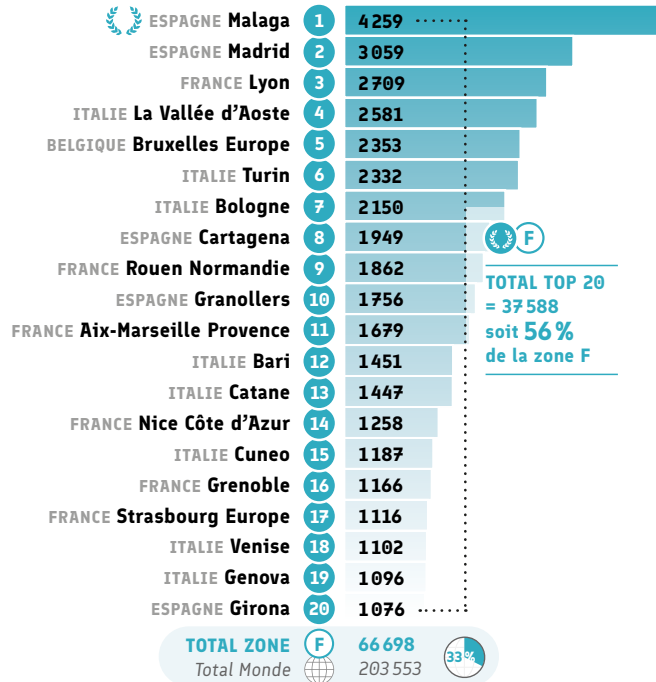

● Répartition CECRL* des inscriptions: B2

● Répartition CECRL* des inscriptions: C1

● Répartition CECRL* des inscriptions: C2

Enseignement et formation

● Répartition CECRL* A1: heures vendues

● Répartition CECRL* A2: heures vendues

● Répartition CECRL* B1: heures vendues

● Répartition CECRL* B2: heures vendues

● Répartition CECRL* C1: heures vendues

● Répartition CECRL* C2: heures vendues

* Cadre Européen Commun de Référence pour Les Langues.

Certifications

● Nombre total de certifications* (nb de candidats)

● Recettes des certifications et examens

F
Le total du Top 20 représente **66%** de la zone F

En raison de leur confidentialité, les données financières ne sont pas affichées.