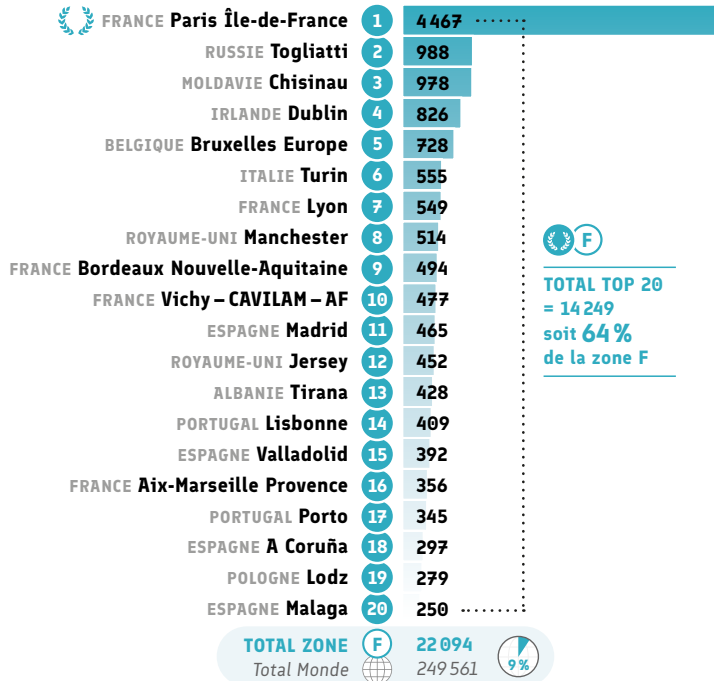

Enseignement et formation

● Répartition CECRL* des inscriptions: A1