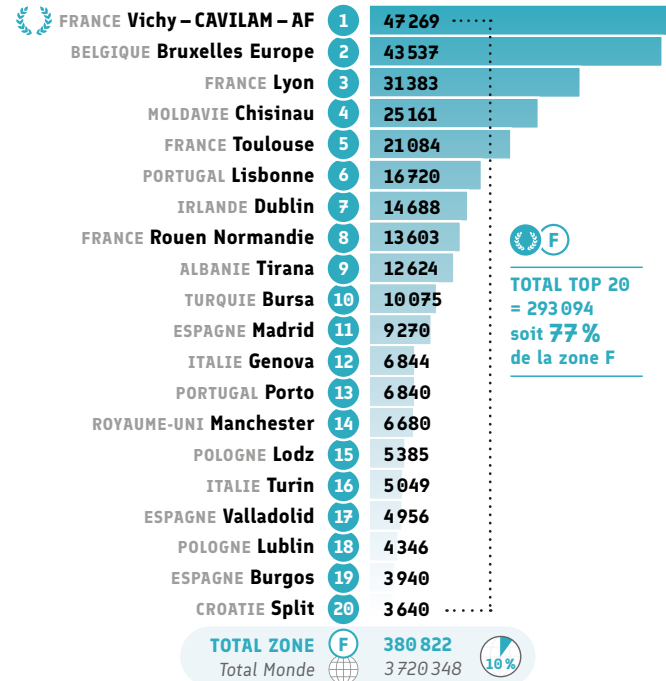

*** Recettes issues de l'enseignement du français, des certifications et des examens.

Enseignement et formation

● Répartition CECRL* des inscriptions: A1

● Répartition CECRL* des inscriptions: A2

● Répartition CECRL* des inscriptions: B1

● Répartition CECRL* des inscriptions: B2

● Répartition CECRL* des inscriptions: C1

● Répartition CECRL* des inscriptions: C2

Enseignement et formation

● Répartition CECRL* A1: heures vendues

● Répartition CECRL* A2: heures vendues

● Répartition CECRL* B1: heures vendues

● Répartition CECRL* B2: heures vendues

● Répartition CECRL* C1: heures vendues

● Répartition CECRL* C2: heures vendues

* Cadre Européen Commun de Référence pour Les Langues.