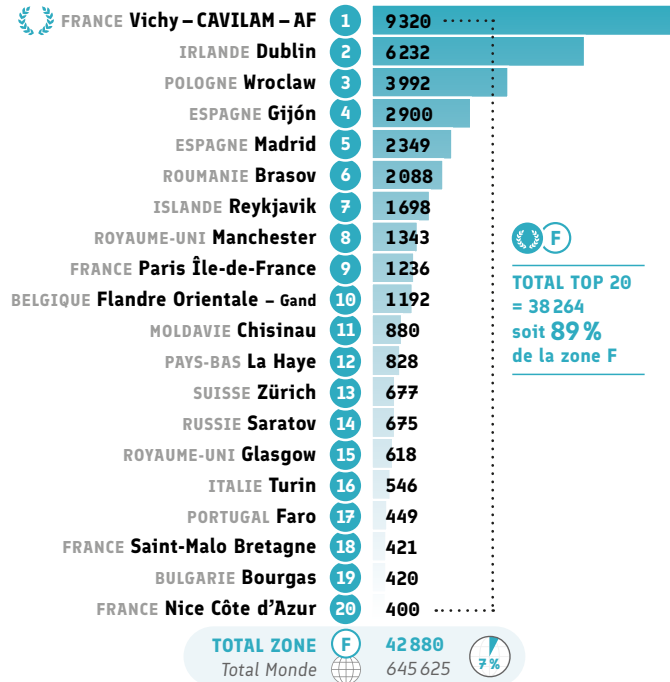

TOTAL TOP 20 = 32 216
soit **59%**
de la zone F

● Certification : Autres certifications (nb de candidats)

Rang	Alliance Française	Data
1	La Vallée d'Aoste ITALIE	2 200
2	Zagreb CROATIE	675
3	Lyon FRANCE	322
4	Split CROATIE	126
5	Bourgas BULGARIE	85
6	Vérone ITALIE	50
7	Strasbourg Europe FRANCE	47
8	Dubrovnik CROATIE	44
9	Rouen Normandie FRANCE	35
10	San Benedetto del Tronto ITALIE	33
11	Aix-Marseille Provence FRANCE	30
12	Basilicata ITALIE	25
13	Turin ITALIE	21
14	Bordeaux Nouvelle-Aquitaine FRANCE	16
15	Vichy – CAVILAM – AF FRANCE	15
16	Trieste ITALIE	14
17	Anancy FRANCE	11
18	Lisbonne PORTUGAL	9
19	Padoue ITALIE	6
20	Dublin IRLANDE	4
TOTAL ZONE F = 51% du total monde		3 798
Total Monde		7 486

TOTAL TOP 20 = 3 768
soit **99%**
de la zone F

* 99,72%

Culture

● Nombre d'événements culturels

● Nombre de prêts dans les médiathèques

● Nombre de spectateurs et visiteurs aux événements

● Nombre d'inscrits à Culturethèque

Réseaux sociaux

● Nombre d'abonnés Facebook

● Nombre d'abonnés Instagram

● Nombre d'abonnés X

● Nombre de vues Youtube

Autres indicateurs

● Nombre de personnes ayant travaillé à l'AF

Rang	Alliance Française	Data
1	Bruxelles Europe BELGIQUE	147
2	Vichy – CAVILAM – AF FRANCE	142
3	Chisinau MOLDAVIE	113
4	Paris Île-de-France FRANCE	100
5	Nice Côte d'Azur FRANCE	89
6	Rouen Normandie FRANCE	66
7	Porto PORTUGAL	48
8	Dublin IRLANDE	47
8	La Haye PAYS-BAS	47
10	Aix-Marseille Provence FRANCE	45
10	Lyon FRANCE	45
12	Bordeaux Nouvelle-Aquitaine FRANCE	42
13	Madrid ESPAGNE	38
14	Amsterdam PAYS-BAS	37
15	Bari ITALIE	36
16	Ploiesti ROUMANIE	35
17	Brno TCHÉQUIE	34
18	Zagreb CROATIE	32
19	Turin ITALIE	30
20	Catane ITALIE	28
TOTAL ZONE F = 22% du total monde		2 977
Total Monde		13 422