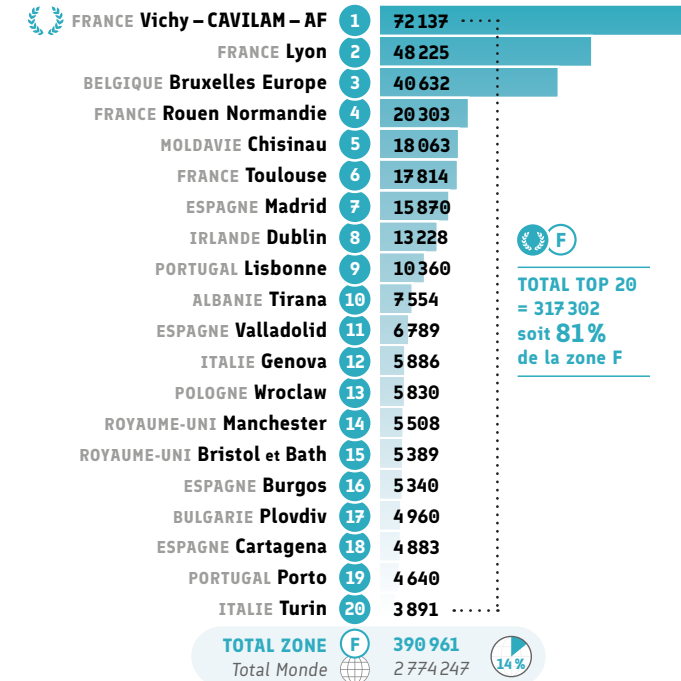

*** Recettes issues de l'enseignement du français, des certifications et des examens.

Enseignement et formation

● Répartition CECRL* des inscriptions: A1

● Répartition CECRL* des inscriptions: A2

● Répartition CECRL* des inscriptions: B1

● Répartition CECRL* des inscriptions: B2

● Répartition CECRL* des inscriptions: C1

● Répartition CECRL* des inscriptions: C2

Enseignement et formation

● Répartition CECRL* A1: heures vendues

● Répartition CECRL* A2: heures vendues

● Répartition CECRL* B1: heures vendues

● Répartition CECRL* B2: heures vendues

● Répartition CECRL* C1: heures vendues

● Répartition CECRL* C2: heures vendues

* Cadre Européen Commun de Référence pour Les Langues.