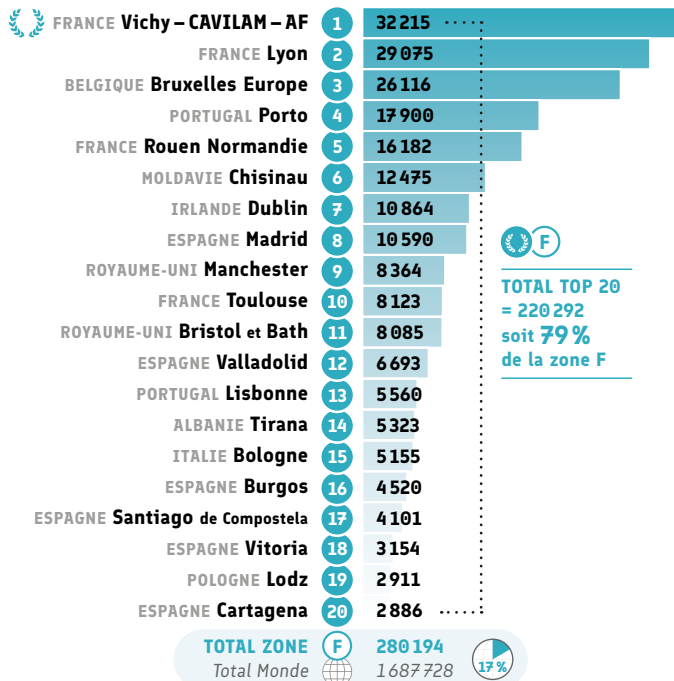

*** Recettes issues de l'enseignement du français, des certifications et des examens.

Enseignement et formation

● Répartition CECRL* des inscriptions: A1

● Répartition CECRL* des inscriptions: A2

● Répartition CECRL* des inscriptions: B1

● Répartition CECRL* des inscriptions: B2

● Répartition CECRL* des inscriptions: C1

● Répartition CECRL* des inscriptions: C2

Enseignement et formation

● Répartition CECRL* A1: heures vendues

● Répartition CECRL* A2: heures vendues

● Répartition CECRL* B1: heures vendues

● Répartition CECRL* B2: heures vendues

● Répartition CECRL* C1: heures vendues

● Répartition CECRL* C2: heures vendues

* Cadre Européen Commun de Référence pour Les Langues.