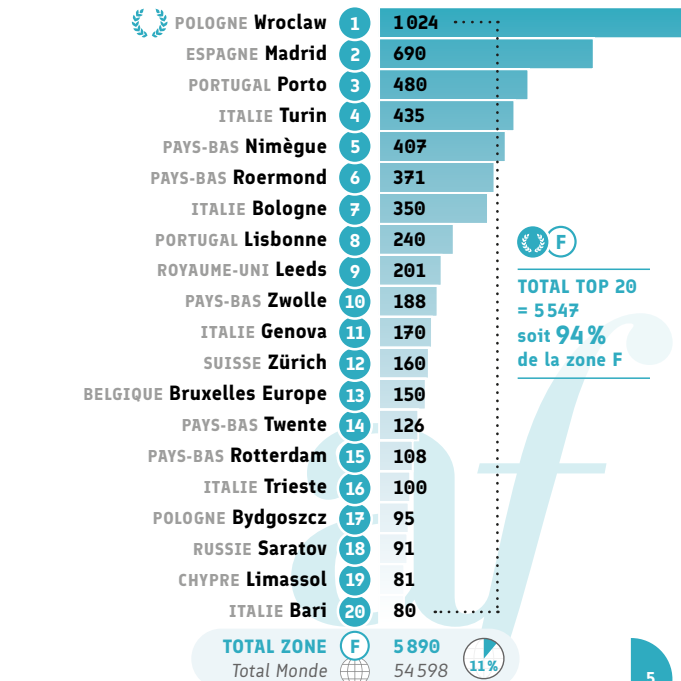

● Répartition CECRL* des inscriptions: B2

● Répartition CECRL* des inscriptions: C1

● Répartition CECRL* des inscriptions: C2

Enseignement et formation

● Répartition CECRL* A1: heures vendues

● Répartition CECRL* A2: heures vendues

● Répartition CECRL* B1: heures vendues

● Répartition CECRL* B2: heures vendues

● Répartition CECRL* C1: heures vendues

● Répartition CECRL* C2: heures vendues

* Cadre Européen Commun de Référence pour Les Langues.

Certifications

● Nombre total de certifications* (nb de candidats)

● Recettes des certifications et examens

F
Le total du Top 20 représente **66%** de la zone F

En raison de leur confidentialité, les données financières ne sont pas affichées.

TOTAL TOP 20 = 6 818
soit **94%**
de la zone F

● Certification : TEF (nb de candidats)

Rang	Alliance Française	Data
1	Paris Île-de-France FRANCE	456
2	Manchester ROYAUME-UNI	68
3	Bordeaux Nouvelle-Aquitaine FRANCE	26
4	Dublin IRLANDE	20
5	Bristol et Bath ROYAUME-UNI	17
5	Cambridge ROYAUME-UNI	17
5	Erevan ARMÉNIE	17
8	Rouen Normandie FRANCE	14
8	Tirana ALBANIE	14
10	Lyon FRANCE	12
11	La Haye PAYS-BAS	10
12	Chisinau MOLDAVIE	9
12	Padoue ITALIE	9
14	Vérone ITALIE	7
15	Lodz POLOGNE	6
15	Malte MALTE	6
17	Bologne ITALIE	4
18	San Benedetto del Tronto ITALIE	3
19	Rimini ITALIE	2
20	Amsterdam PAYS-BAS	1
TOTAL ZONE F = 8% du total monde		720
Total Monde		9 070