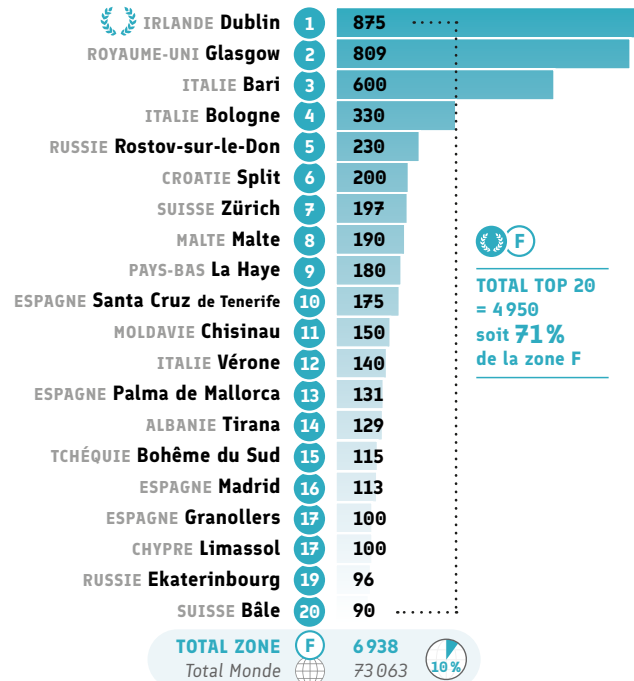

TOTAL TOP 20 = 32 216
soit **59%**
de la zone F

● Certification : Autres certifications (nb de candidats)

Rang	Alliance Française	Data
1	La Vallée d'Aoste ITALIE	2 200
2	Zagreb CROATIE	675
3	Lyon FRANCE	322
4	Split CROATIE	126
5	Bourgas BULGARIE	85
6	Vérone ITALIE	50
7	Strasbourg Europe FRANCE	47
8	Dubrovnik CROATIE	44
9	Rouen Normandie FRANCE	35
10	San Benedetto del Tronto ITALIE	33
11	Aix-Marseille Provence FRANCE	30
12	Basilicata ITALIE	25
13	Turin ITALIE	21
14	Bordeaux Nouvelle-Aquitaine FRANCE	16
15	Vichy – CAVILAM – AF FRANCE	15
16	Trieste ITALIE	14
17	Anancy FRANCE	11
18	Lisbonne PORTUGAL	9
19	Padoue ITALIE	6
20	Dublin IRLANDE	4
TOTAL ZONE F = 51% du total monde		3 798
Total Monde		7 486

TOTAL TOP 20 = 3 768
soit **99%**
de la zone F

* 99,72%

Culture

● Nombre d'événements culturels

● Nombre de prêts dans les médiathèques

● Nombre de spectateurs et visiteurs aux événements

● Nombre d'inscrits à Culturethèque

Réseaux sociaux

● Nombre d'abonnés Facebook

● Nombre d'abonnés Instagram

● Nombre d'abonnés X

● Nombre de vues Youtube

Autres indicateurs

● Nombre de personnes ayant travaillé à l'AF

Rang	Alliance Française	Data
1	Bruxelles Europe BELGIQUE	147
2	Vichy – CAVILAM – AF FRANCE	142
3	Chisinau MOLDAVIE	113
4	Paris Île-de-France FRANCE	100
5	Nice Côte d'Azur FRANCE	89
6	Rouen Normandie FRANCE	66
7	Porto PORTUGAL	48
8	Dublin IRLANDE	47
8	La Haye PAYS-BAS	47
10	Aix-Marseille Provence FRANCE	45
10	Lyon FRANCE	45
12	Bordeaux Nouvelle-Aquitaine FRANCE	42
13	Madrid ESPAGNE	38
14	Amsterdam PAYS-BAS	37
15	Bari ITALIE	36
16	Ploiesti ROUMANIE	35
17	Brno TCHÉQUIE	34
18	Zagreb CROATIE	32
19	Turin ITALIE	30
20	Catane ITALIE	28
TOTAL ZONE F = 22% du total monde		2 977
Total Monde		13 422