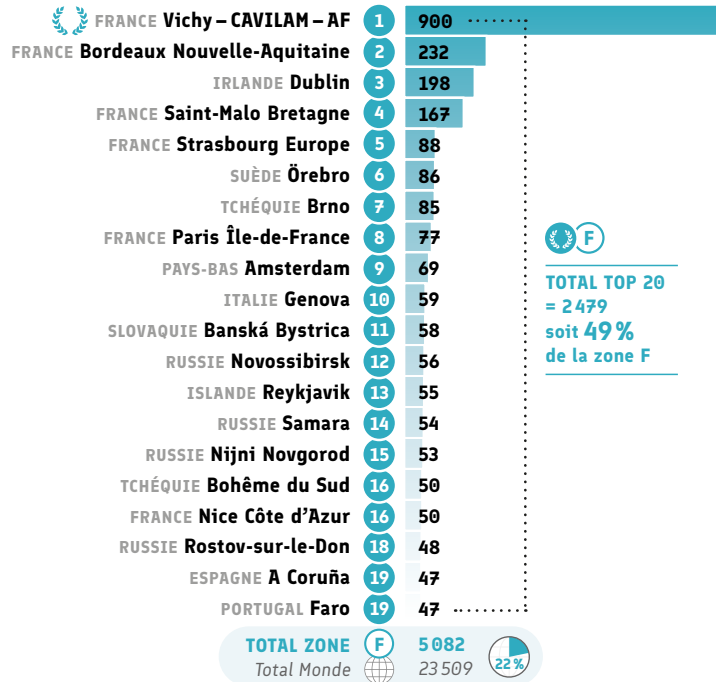

Culture

● Nombre d'événements culturels