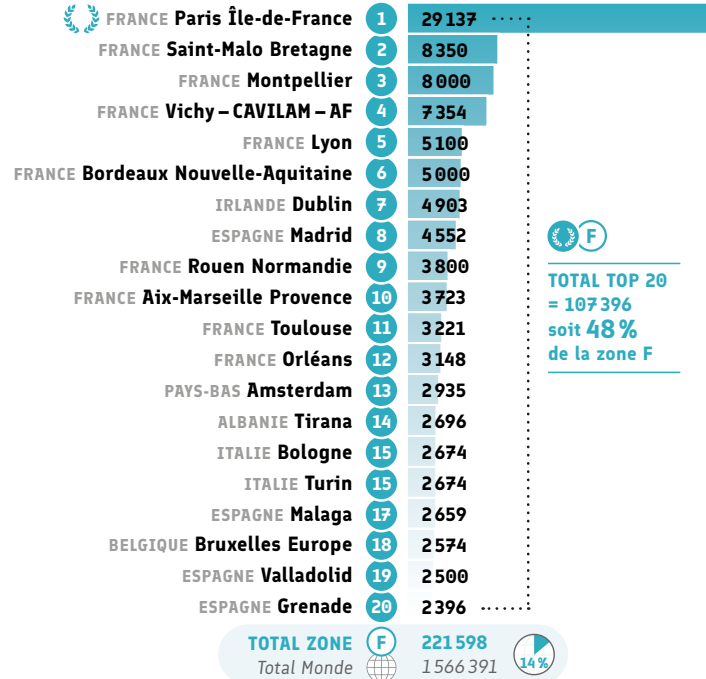

TOTAL TOP 20 = 32 216
soit **59%**
de la zone F

● Certification : Autres certifications (nb de candidats)

Rang	Alliance Française	Data
1	La Vallée d'Aoste ITALIE	2 200
2	Zagreb CROATIE	675
3	Lyon FRANCE	322
4	Split CROATIE	126
5	Bourgas BULGARIE	85
6	Vérone ITALIE	50
7	Strasbourg Europe FRANCE	47
8	Dubrovnik CROATIE	44
9	Rouen Normandie FRANCE	35
10	San Benedetto del Tronto ITALIE	33
11	Aix-Marseille Provence FRANCE	30
12	Basilicata ITALIE	25
13	Turin ITALIE	21
14	Bordeaux Nouvelle-Aquitaine FRANCE	16
15	Vichy – CAVILAM – AF FRANCE	15
16	Trieste ITALIE	14
17	Anancy FRANCE	11
18	Lisbonne PORTUGAL	9
19	Padoue ITALIE	6
20	Dublin IRLANDE	4
TOTAL ZONE F = 51% du total monde		3 798
Total Monde		7 486

TOTAL TOP 20 = 3 768
soit **99%**
de la zone F

* 99,72%

Culture

● Nombre d'événements culturels

● Nombre de prêts dans les médiathèques

● Nombre de spectateurs et visiteurs aux événements

● Nombre d'inscrits à Culturethèque

Réseaux sociaux

● Nombre d'abonnés Facebook

● Nombre d'abonnés Instagram

● Nombre d'abonnés X

● Nombre de vues Youtube

Autres indicateurs

● Nombre de personnes ayant travaillé à l'AF

Rang	Alliance Française	Data
1	Bruxelles Europe BELGIQUE	147
2	Vichy – CAVILAM – AF FRANCE	142
3	Chisinau MOLDAVIE	113
4	Paris Île-de-France FRANCE	100
5	Nice Côte d'Azur FRANCE	89
6	Rouen Normandie FRANCE	66
7	Porto PORTUGAL	48
8	Dublin IRLANDE	47
8	La Haye PAYS-BAS	47
10	Aix-Marseille Provence FRANCE	45
10	Lyon FRANCE	45
12	Bordeaux Nouvelle-Aquitaine FRANCE	42
13	Madrid ESPAGNE	38
14	Amsterdam PAYS-BAS	37
15	Bari ITALIE	36
16	Ploiesti ROUMANIE	35
17	Brno TCHÉQUIE	34
18	Zagreb CROATIE	32
19	Turin ITALIE	30
20	Catane ITALIE	28
TOTAL ZONE F = 22% du total monde		2 977
Total Monde		13 422