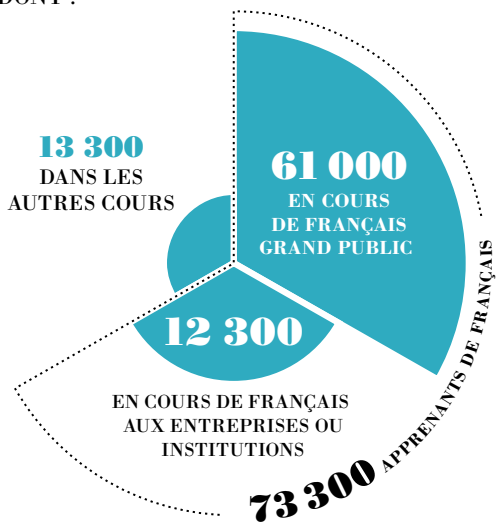

LES ALLIANCES FRANÇAISES DANS LE MONDE

2023 **LIVRET** 
DES INDICATEURS

af

af
fondation
des Alliances Françaises

Europe ZONE **F**

Zone F: 227 Alliances Françaises*
soit **30,7% des AF du monde***

*ayant répondu au questionnaire annuel 2023

Chiffres clés de la zone F

86 800 APPRENANTS*
DES ALLIANCES FRANÇAISES

DONT :

15 200 APPRENANTS EN LIGNE

8 000 BÉNÉFICIAIRES
D'ASSISTANCE PÉDAGOGIQUE

3 000
COLLABORATEURS

DONT
2 120
ENSEIGNANTS

DANS **155**
ALLIANCES FRANÇAISES
CERTIFIANTES