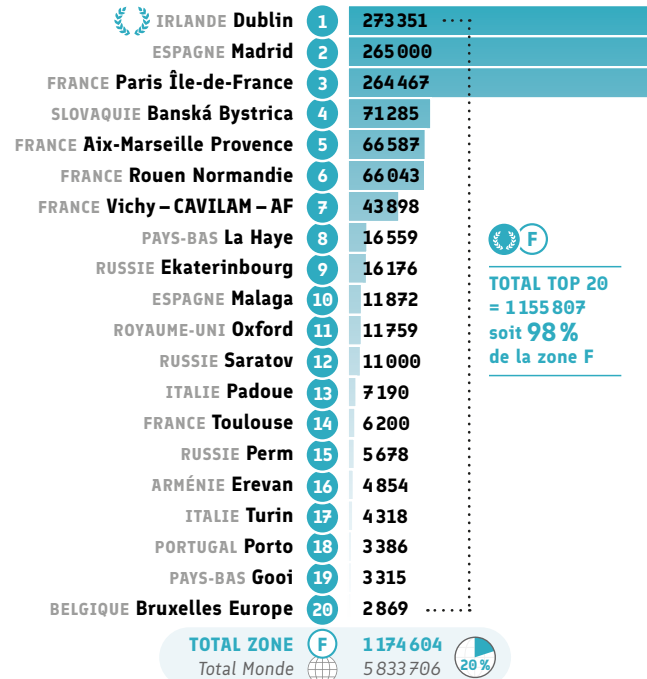

Réseaux sociaux

● Nombre d'abonnés Facebook

● Nombre d'abonnés Instagram

● Nombre d'abonnés X

● Nombre de vues Youtube

Autres indicateurs

● Nombre de personnes ayant travaillé à l'AF

Rang	Alliance Française	Data
1	Bruxelles Europe BELGIQUE	147
2	Vichy – CAVILAM – AF FRANCE	142
3	Chisinau MOLDAVIE	113
4	Paris Île-de-France FRANCE	100
5	Nice Côte d'Azur FRANCE	89
6	Rouen Normandie FRANCE	66
7	Porto PORTUGAL	48
8	Dublin IRLANDE	47
8	La Haye PAYS-BAS	47
10	Aix-Marseille Provence FRANCE	45
10	Lyon FRANCE	45
12	Bordeaux Nouvelle-Aquitaine FRANCE	42
13	Madrid ESPAGNE	38
14	Amsterdam PAYS-BAS	37
15	Bari ITALIE	36
16	Ploiesti ROUMANIE	35
17	Brno TCHÉQUIE	34
18	Zagreb CROATIE	32
19	Turin ITALIE	30
20	Catane ITALIE	28
TOTAL ZONE F = 22% du total monde		2 977
Total Monde		13 422

**TOTAL TOP 20
= 1201
soit 40 %
de la zone F**

● Inscriptions séjours linguistiques

Rang	Alliance Française	Data
1	Vichy – CAVILAM – AF FRANCE	3 615
2	Montpellier FRANCE	875
3	Madrid ESPAGNE	754
4	Togliatti RUSSIE	715
5	Rouen Normandie FRANCE	417
6	Bordeaux Nouvelle-Aquitaine FRANCE	405
7	Annecy FRANCE	121
8	Aix-Marseille Provence FRANCE	96
9	Samara RUSSIE	79
10	Saint-Malo Bretagne FRANCE	77
11	Lyon FRANCE	59
12	Kazan RUSSIE	50
13	Erevan ARMÉNIE	41
14	Strasbourg Europe FRANCE	38
15	Pescia ITALIE	30
16	Saratov RUSSIE	25
17	Irkoutsk RUSSIE	21
17	Oviedo ESPAGNE	21
19	Valladolid ESPAGNE	17
20	Granollers ESPAGNE	12
TOTAL ZONE F = 88% du total monde		7 561
Total Monde		8 576