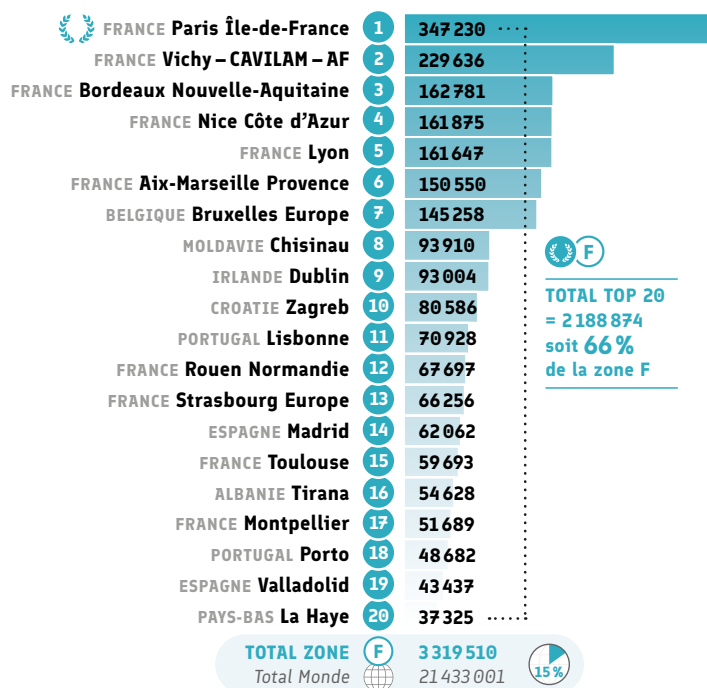

Source : Alliances Françaises ayant répondu au questionnaire annuel 2023

Enseignement et formation

● Nombre d'apprenants de français*

● Nombre d'heures vendues**

● Recettes d'enseignement***

Le total du Top 20 représente 69% de la zone F