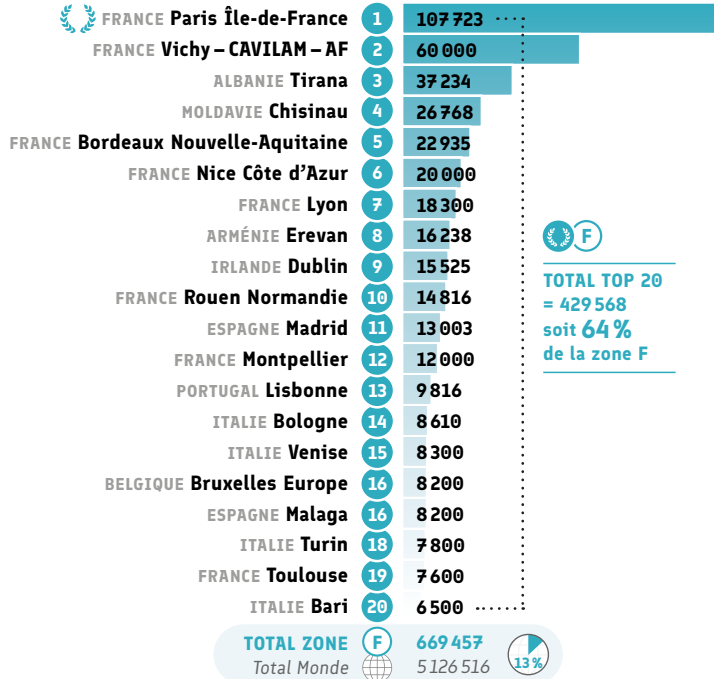

TOTAL TOP 20 = 32 216
soit **59%**
de la zone F

● Certification : Autres certifications (nb de candidats)

Rang	Alliance Française	Data
1	La Vallée d'Aoste ITALIE	2 200
2	Zagreb CROATIE	675
3	Lyon FRANCE	322
4	Split CROATIE	126
5	Bourgas BULGARIE	85
6	Vérone ITALIE	50
7	Strasbourg Europe FRANCE	47
8	Dubrovnik CROATIE	44
9	Rouen Normandie FRANCE	35
10	San Benedetto del Tronto ITALIE	33
11	Aix-Marseille Provence FRANCE	30
12	Basilicata ITALIE	25
13	Turin ITALIE	21
14	Bordeaux Nouvelle-Aquitaine FRANCE	16
15	Vichy – CAVILAM – AF FRANCE	15
16	Trieste ITALIE	14
17	Anancy FRANCE	11
18	Lisbonne PORTUGAL	9
19	Padoue ITALIE	6
20	Dublin IRLANDE	4
TOTAL ZONE F = 51% du total monde		3 798
Total Monde		7 486

TOTAL TOP 20 = 3 768
soit **99%**
de la zone F

* 99,72%

Culture

● Nombre d'événements culturels

● Nombre de prêts dans les médiathèques

● Nombre de spectateurs et visiteurs aux événements

● Nombre d'inscrits à Culturethèque

Réseaux sociaux

● Nombre d'abonnés Facebook

● Nombre d'abonnés Instagram

● Nombre d'abonnés X

● Nombre de vues Youtube

Autres indicateurs

● Nombre de personnes ayant travaillé à l'AF

Rang	Alliance Française	Data
1	Bruxelles Europe BELGIQUE	147
2	Vichy – CAVILAM – AF FRANCE	142
3	Chisinau MOLDAVIE	113
4	Paris Île-de-France FRANCE	100
5	Nice Côte d'Azur FRANCE	89
6	Rouen Normandie FRANCE	66
7	Porto PORTUGAL	48
8	Dublin IRLANDE	47
8	La Haye PAYS-BAS	47
10	Aix-Marseille Provence FRANCE	45
10	Lyon FRANCE	45
12	Bordeaux Nouvelle-Aquitaine FRANCE	42
13	Madrid ESPAGNE	38
14	Amsterdam PAYS-BAS	37
15	Bari ITALIE	36
16	Ploiesti ROUMANIE	35
17	Brno TCHÉQUIE	34
18	Zagreb CROATIE	32
19	Turin ITALIE	30
20	Catane ITALIE	28
TOTAL ZONE F = 22% du total monde		2 977
Total Monde		13 422