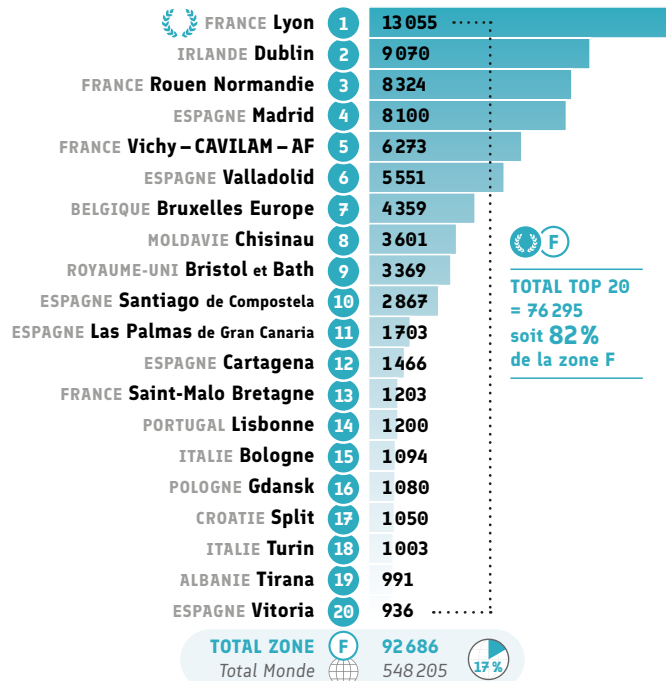

*** Recettes issues de l'enseignement du français, des certifications et des examens.

Enseignement et formation

● Répartition CECRL* des inscriptions: A1

● Répartition CECRL* des inscriptions: A2

● Répartition CECRL* des inscriptions: B1

● Répartition CECRL* des inscriptions: B2

● Répartition CECRL* des inscriptions: C1

● Répartition CECRL* des inscriptions: C2

Enseignement et formation

● Répartition CECRL* A1: heures vendues

● Répartition CECRL* A2: heures vendues

● Répartition CECRL* B1: heures vendues

● Répartition CECRL* B2: heures vendues

● Répartition CECRL* C1: heures vendues

● Répartition CECRL* C2: heures vendues

* Cadre Européen Commun de Référence pour Les Langues.