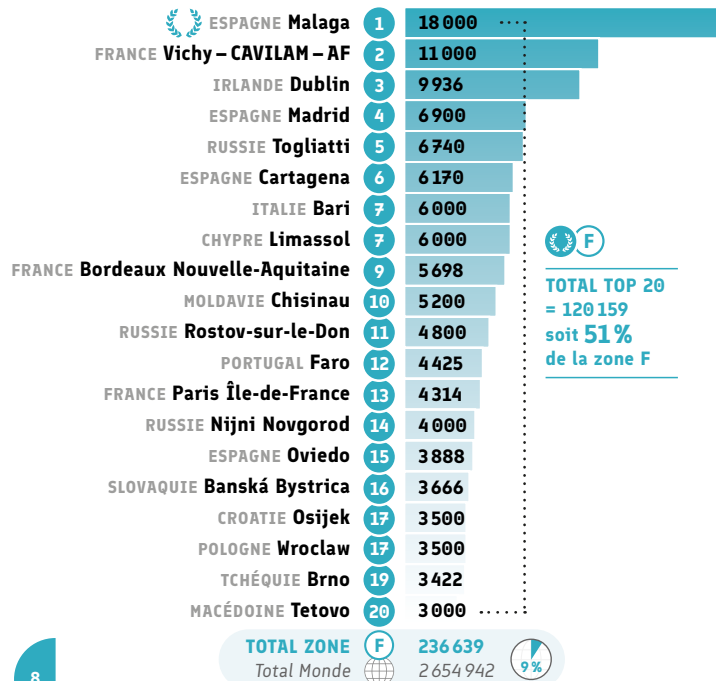

TOTAL TOP 20 = 32 216
soit **59%**
de la zone F

● Certification : Autres certifications (nb de candidats)

Rang	Alliance Française	Data
1	La Vallée d'Aoste ITALIE	2 200
2	Zagreb CROATIE	675
3	Lyon FRANCE	322
4	Split CROATIE	126
5	Bourgas BULGARIE	85
6	Vérone ITALIE	50
7	Strasbourg Europe FRANCE	47
8	Dubrovnik CROATIE	44
9	Rouen Normandie FRANCE	35
10	San Benedetto del Tronto ITALIE	33
11	Aix-Marseille Provence FRANCE	30
12	Basilicata ITALIE	25
13	Turin ITALIE	21
14	Bordeaux Nouvelle-Aquitaine FRANCE	16
15	Vichy – CAVILAM – AF FRANCE	15
16	Trieste ITALIE	14
17	Anancy FRANCE	11
18	Lisbonne PORTUGAL	9
19	Padoue ITALIE	6
20	Dublin IRLANDE	4
TOTAL ZONE F = 51% du total monde		3 798
Total Monde		7 486

TOTAL TOP 20 = 3 768
soit **99%**
de la zone F

* 99,72%

Culture

● Nombre d'événements culturels

● Nombre de prêts dans les médiathèques

● Nombre de spectateurs et visiteurs aux événements

● Nombre d'inscrits à Culturethèque

Réseaux sociaux

● Nombre d'abonnés Facebook

● Nombre d'abonnés Instagram

● Nombre d'abonnés X

● Nombre de vues Youtube

Autres indicateurs

● Nombre de personnes ayant travaillé à l'AF

Rang	Alliance Française	Data
1	Bruxelles Europe BELGIQUE	147
2	Vichy – CAVILAM – AF FRANCE	142
3	Chisinau MOLDAVIE	113
4	Paris Île-de-France FRANCE	100
5	Nice Côte d'Azur FRANCE	89
6	Rouen Normandie FRANCE	66
7	Porto PORTUGAL	48
8	Dublin IRLANDE	47
8	La Haye PAYS-BAS	47
10	Aix-Marseille Provence FRANCE	45
10	Lyon FRANCE	45
12	Bordeaux Nouvelle-Aquitaine FRANCE	42
13	Madrid ESPAGNE	38
14	Amsterdam PAYS-BAS	37
15	Bari ITALIE	36
16	Ploiesti ROUMANIE	35
17	Brno TCHÉQUIE	34
18	Zagreb CROATIE	32
19	Turin ITALIE	30
20	Catane ITALIE	28
TOTAL ZONE F = 22% du total monde		2 977
Total Monde		13 422