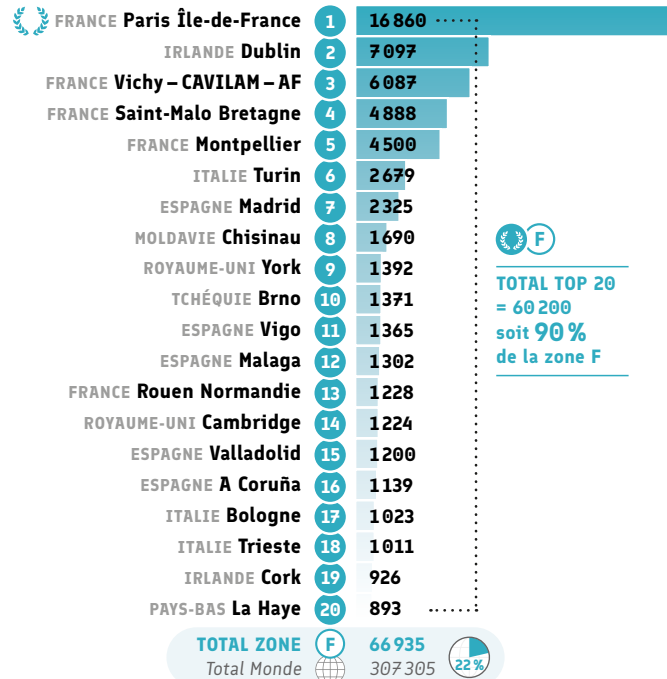

Réseaux sociaux

● Nombre d'abonnés Facebook

● Nombre d'abonnés Instagram

● Nombre d'abonnés X

● Nombre de vues Youtube

Autres indicateurs

● Nombre de personnes ayant travaillé à l'AF

Rang	Alliance Française	Data
1	Bruxelles Europe BELGIQUE	147
2	Vichy – CAVILAM – AF FRANCE	142
3	Chisinau MOLDAVIE	113
4	Paris Île-de-France FRANCE	100
5	Nice Côte d'Azur FRANCE	89
6	Rouen Normandie FRANCE	66
7	Porto PORTUGAL	48
8	Dublin IRLANDE	47
8	La Haye PAYS-BAS	47
10	Aix-Marseille Provence FRANCE	45
10	Lyon FRANCE	45
12	Bordeaux Nouvelle-Aquitaine FRANCE	42
13	Madrid ESPAGNE	38
14	Amsterdam PAYS-BAS	37
15	Bari ITALIE	36
16	Ploiesti ROUMANIE	35
17	Brno TCHÉQUIE	34
18	Zagreb CROATIE	32
19	Turin ITALIE	30
20	Catane ITALIE	28
TOTAL ZONE F = 22% du total monde		2 977
Total Monde		13 422

**TOTAL TOP 20
= 1201
soit 40 %
de la zone F**

● Inscriptions séjours linguistiques

Rang	Alliance Française	Data
1	Vichy – CAVILAM – AF FRANCE	3 615
2	Montpellier FRANCE	875
3	Madrid ESPAGNE	754
4	Togliatti RUSSIE	715
5	Rouen Normandie FRANCE	417
6	Bordeaux Nouvelle-Aquitaine FRANCE	405
7	Annecy FRANCE	121
8	Aix-Marseille Provence FRANCE	96
9	Samara RUSSIE	79
10	Saint-Malo Bretagne FRANCE	77
11	Lyon FRANCE	59
12	Kazan RUSSIE	50
13	Erevan ARMÉNIE	41
14	Strasbourg Europe FRANCE	38
15	Pescia ITALIE	30
16	Saratov RUSSIE	25
17	Irkoutsk RUSSIE	21
17	Oviedo ESPAGNE	21
19	Valladolid ESPAGNE	17
20	Granollers ESPAGNE	12
TOTAL ZONE F = 88% du total monde		7 561
Total Monde		8 576