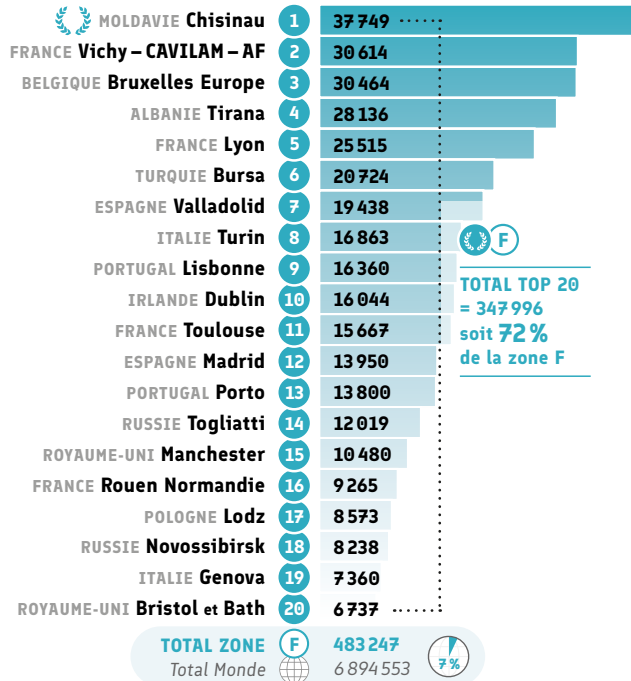

*** Recettes issues de l'enseignement du français, des certifications et des examens.

Enseignement et formation

● Répartition CECRL* des inscriptions: A1

● Répartition CECRL* des inscriptions: A2

● Répartition CECRL* des inscriptions: B1

● Répartition CECRL* des inscriptions: B2

● Répartition CECRL* des inscriptions: C1

● Répartition CECRL* des inscriptions: C2

Enseignement et formation

● Répartition CECRL* A1: heures vendues

● Répartition CECRL* A2: heures vendues

● Répartition CECRL* B1: heures vendues

● Répartition CECRL* B2: heures vendues

● Répartition CECRL* C1: heures vendues

● Répartition CECRL* C2: heures vendues

* Cadre Européen Commun de Référence pour Les Langues.