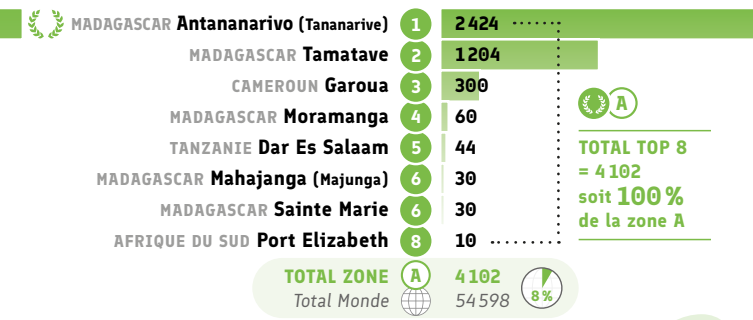

● Répartition CECRL* C2: heures vendues