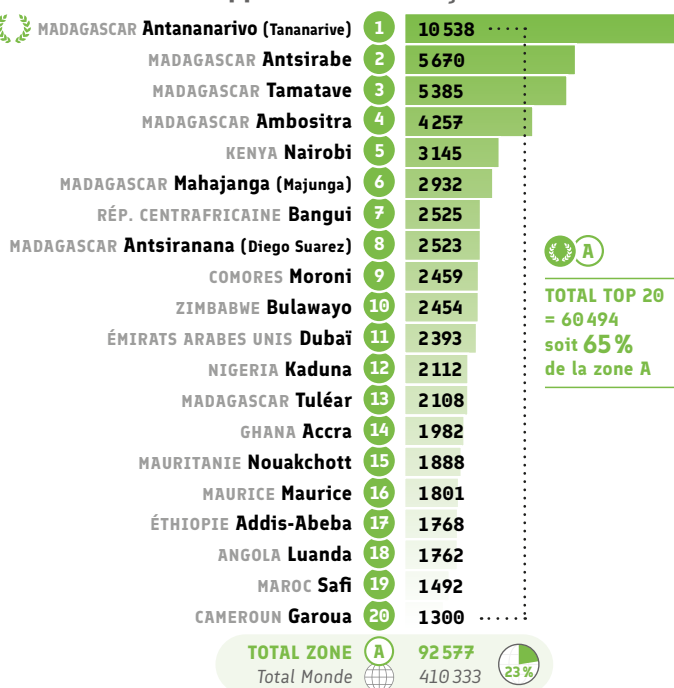

87 % DES
CERTIFICATIONS*

76 % DES RECETTES
D'ENSEIGNEMENTS*

65 % DU NOMBRE
D'ÉVÈNEMENTS
CULTURELS*

45 % DU NOMBRE DE
COLLABORATEURS*

*DE LA ZONE A

* Tous cours de français et autres cours, hors assistance pédagogique.

** Cours grand public et en entreprises ou institutions.

*** Recettes propres et subventions.

Source : Alliances Françaises ayant répondu au questionnaire annuel 2023

Enseignement et formation

● Nombre d'apprenants de français*

MADAGASCAR	Antananarivo (Tananarive)	1	9 702
CAMEROUN	Garoua	2	2 316
NIGERIA	Lagos	3	2 114
NIGERIA	Kaduna	4	2 050
CAMEROUN	Bamenda	5	2 032
KENYA	Nairobi	6	1 819
MADAGASCAR	Antsirabe	7	1 629
MADAGASCAR	Tamatave	8	1 588
TUNISIE	Tunis	9	1 582
MADAGASCAR	Antsiranana (Diego Suarez)	10	1 344
MADAGASCAR	Mahajanga (Majunga)	11	1 273
ÉMIRATS ARABES UNIS	Dubaï	12	1 229
COMORES	Moroni	13	1 225
SEYCHELLES	Seychelles	14	1 172
MAURITANIE	Nouakchott	15	1 163
OUGANDA	Kampala	16	1 161
ÉTHIOPIE	Addis-Abeba	17	946
ZIMBABWE	Harare	18	879
ARABIE SAOUDITE	Riyad	19	829
RÉP. CENTRAFRICAINE	Bangui	20	809
TOTAL ZONE		A	50 693
Total Monde		🌐	203 553

- MADAGASCAR**
 - Ambanja
 - Ambatondrazaka
 - Ambilobe
 - Ambositra
 - Antananarivo (Tananarive)
 - Antsalova
 - Antsirabe
 - Antsiranana (Diego Suarez)
 - Antsohihy
 - Fandriana
 - Farafangana
 - Fort Dauphin
 - Mahajanga (Majunga)
 - Manakara
 - Mananjary
 - Moramanga
 - Morombe
 - Morondava
 - Nosy Be
 - Sainte Marie
 - Tamatave
 - Tsiroanomandidy
 - Tuléar
- MALI**
 - Mopti
- MAROC**
 - Ouarzazate
 - Safi
- MAURICE**
 - Maurice
- MAURITANIE**
 - Aioun El Atrouss
 - Atar
 - Kaedi
 - Kiffa
 - Nouadhibou
 - Nouakchott
- NIGER**
 - Agadez
 - Maradi
- NIGERIA**
 - Enugu
 - Ibadan
 - Ilorin
 - Jos
 - Kaduna
 - Kano
 - Lagos
 - Maiduguri
 - Owerri
 - Port Harcourt