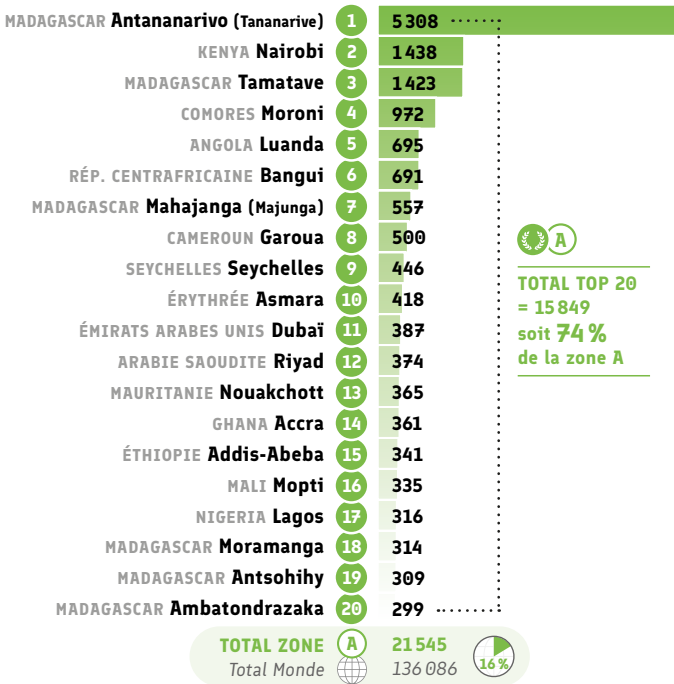

** Heures de cours de français vendues (facturées) au grand public et heures enseignées (facturées) aux entreprises et institutions.

*** Recettes issues de l'enseignement du français, des certifications et des examens.

Enseignement et formation

● Répartition CECRL* des inscriptions: A1

● Répartition CECRL* des inscriptions: A2

● Répartition CECRL* des inscriptions: B1

● Répartition CECRL* des inscriptions: B2

● Répartition CECRL* des inscriptions: C1

MADAGASCAR	Antananarivo (Tananarive)	1	9 702
CAMEROUN	Garoua	2	2 316
NIGERIA	Lagos	3	2 114
NIGERIA	Kaduna	4	2 050
CAMEROUN	Bamenda	5	2 032
KENYA	Nairobi	6	1 819
MADAGASCAR	Antsirabe	7	1 629
MADAGASCAR	Tamatave	8	1 588
TUNISIE	Tunis	9	1 582
MADAGASCAR	Antsiranana (Diego Suarez)	10	1 344
MADAGASCAR	Mahajanga (Majunga)	11	1 273
ÉMIRATS ARABES UNIS	Dubaï	12	1 229
COMORES	Moroni	13	1 225
SEYCHELLES	Seychelles	14	1 172
MAURITANIE	Nouakchott	15	1 163
OUGANDA	Kampala	16	1 161
ÉTHIOPIE	Addis-Abeba	17	946
ZIMBABWE	Harare	18	879
ARABIE SAOUDITE	Riyad	19	829
RÉP. CENTRAFRICAINE	Bangui	20	809
TOTAL ZONE		A	50 693
Total Monde		🌐	203 553

- MADAGASCAR**
 - Ambanja
 - Ambatondrazaka
 - Ambilobe
 - Ambositra
 - Antananarivo (Tananarive)
 - Antsalova
 - Antsirabe
 - Antsiranana (Diego Suarez)
 - Antsohihy
 - Fandriana
 - Farafangana
 - Fort Dauphin
 - Mahajanga (Majunga)
 - Manakara
 - Mananjary
 - Moramanga
 - Morombe
 - Morondava
 - Nosy Be
 - Sainte Marie
 - Tamatave
 - Tsiroanomandidy
 - Tuléar
- MALI**
 - Mopti
- MAROC**
 - Ouarzazate
 - Safi
- MAURICE**
 - Maurice
- MAURITANIE**
 - Aioun El Atrouss
 - Atar
 - Kaedi
 - Kiffa
 - Nouadhibou
 - Nouakchott
- NIGER**
 - Agadez
 - Maradi
- NIGERIA**
 - Enugu
 - Ibadan
 - Ilorin
 - Jos
 - Kaduna
 - Kano
 - Lagos
 - Maiduguri
 - Owerri
 - Port Harcourt