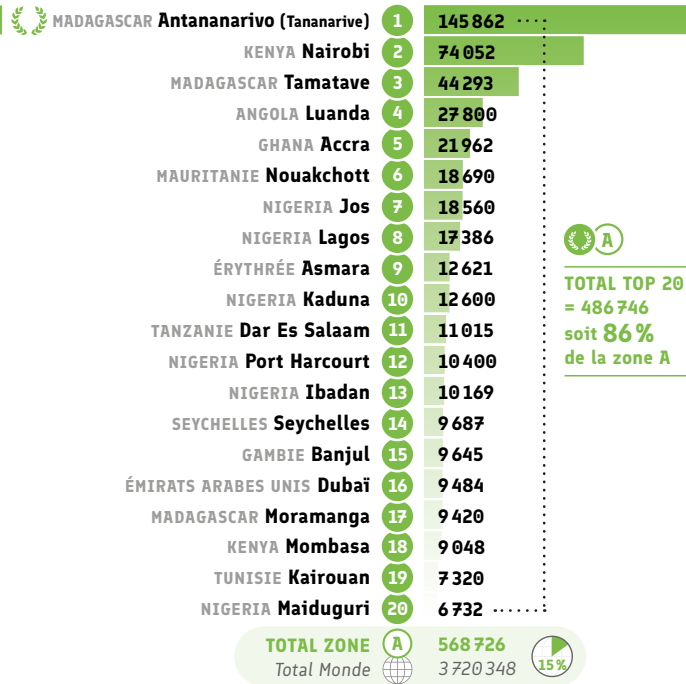

● Répartition CECRL* des inscriptions: C2

* Cadre Européen Commun de Référence pour les Langues.

Enseignement et formation

● Répartition CECRL* A1: heures vendues

● Répartition CECRL* A2: heures vendues

● Répartition CECRL* B1: heures vendues

● Répartition CECRL* B2: heures vendues

● Répartition CECRL* C1: heures vendues

● Répartition CECRL* C2: heures vendues

* Cadre Européen Commun de Référence pour les Langues. ** 99,52%

Certifications

● Nombre total de certifications* (nb de candidats)

MADAGASCAR	Antananarivo (Tananarive)	1	9 702
CAMEROUN	Garoua	2	2 316
NIGERIA	Lagos	3	2 114
NIGERIA	Kaduna	4	2 050
CAMEROUN	Bamenda	5	2 032
KENYA	Nairobi	6	1 819
MADAGASCAR	Antsirabe	7	1 629
MADAGASCAR	Tamatave	8	1 588
TUNISIE	Tunis	9	1 582
MADAGASCAR	Antsiranana (Diego Suarez)	10	1 344
MADAGASCAR	Mahajanga (Majunga)	11	1 273
ÉMIRATS ARABES UNIS	Dubaï	12	1 229
COMORES	Moroni	13	1 225
SEYCHELLES	Seychelles	14	1 172
MAURITANIE	Nouakchott	15	1 163
OUGANDA	Kampala	16	1 161
ÉTHIOPIE	Addis-Abeba	17	946
ZIMBABWE	Harare	18	879
ARABIE SAOUDITE	Riyad	19	829
RÉP. CENTRAFRICAINE	Bangui	20	809
TOTAL ZONE		A	50 693
Total Monde		🌐	203 553

TOTAL TOP 20
= 36 862
soit **73 %**
de la zone A

● Recettes des certifications et examens

1	Garoua CAMEROUN		
2	Bamenda CAMEROUN		
3	Dubaï ÉMIRATS ARABES UNIS		
4	Tunis TUNISIE		
5	Antananarivo (Tananarive) MADAGASCAR		
6	Lagos NIGERIA		
7	Riyad ARABIE SAOUDITE		
8	Maurice MAURICE		
9	Bizerte TUNISIE		
10	Seychelles SEYCHELLES		
11	Kampala OUGANDA		
12	Port Harcourt NIGERIA		
13	Accra GHANA		
14	Nouakchott MAURITANIE		
15	Kaduna NIGERIA		
16	Safi MAROC		
17	Harare ZIMBABWE		
18	Pretoria AFRIQUE DU SUD		
19	Gabés TUNISIE		
20	Nairobi KENYA		
TOTAL ZONE		A	3 770 170 €
Total Monde		🌐	19 002 254 €