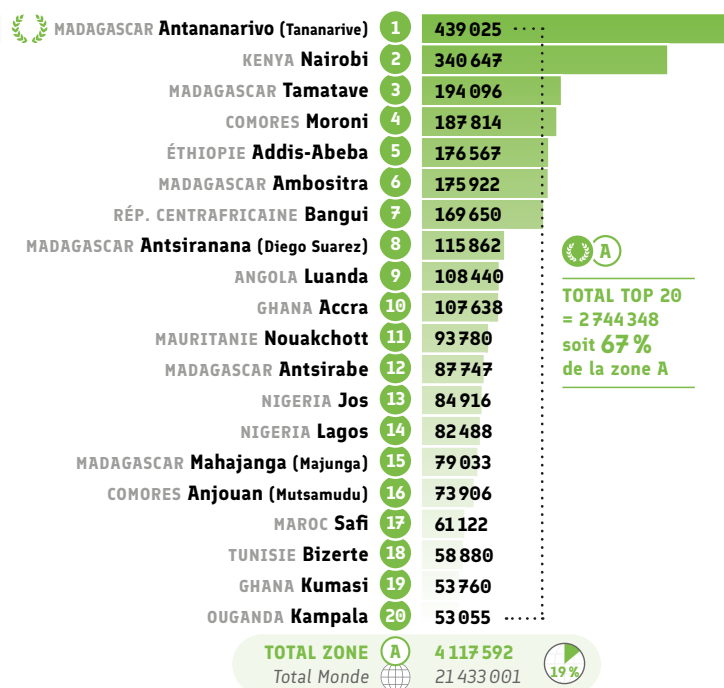

● Nombre d'heures vendues**