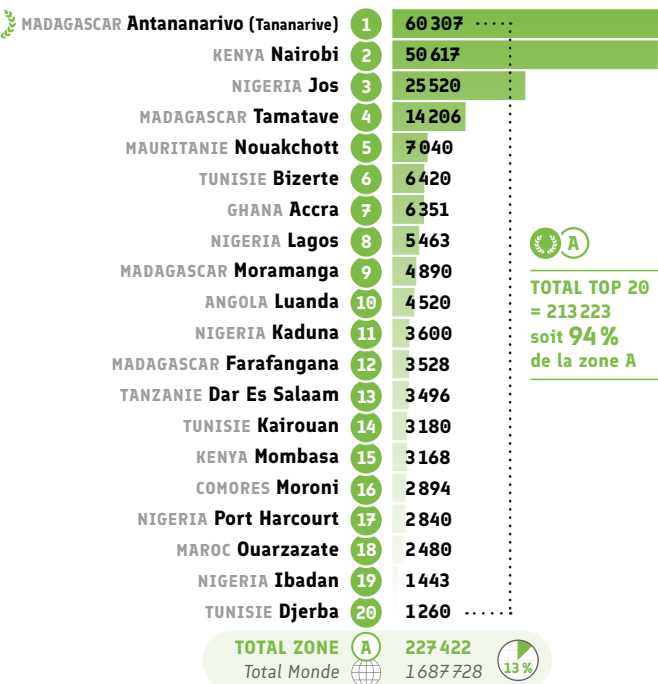

● Répartition CECRL* B2: heures vendues