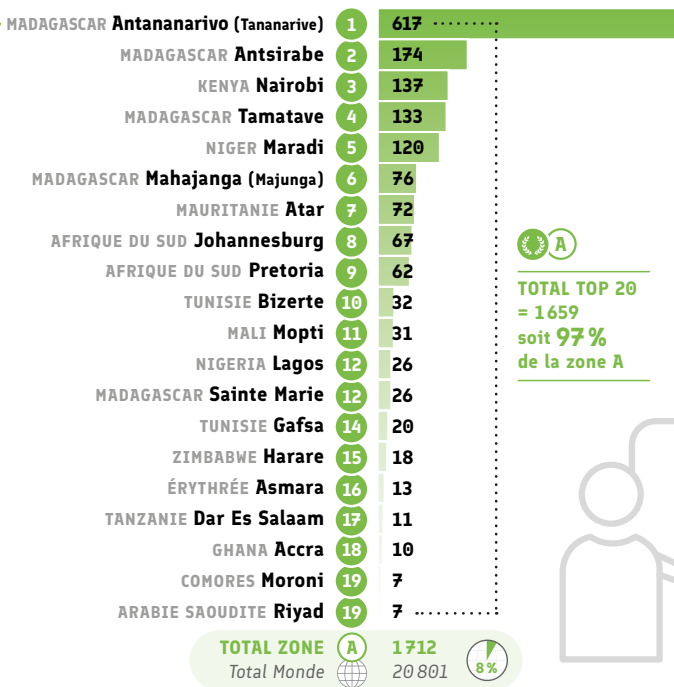

Enseignement et formation

● Répartition CECRL* des inscriptions: A1

● Répartition CECRL* des inscriptions: A2

● Répartition CECRL* des inscriptions: B1

● Répartition CECRL* des inscriptions: B2

● Répartition CECRL* des inscriptions: C1

● Répartition CECRL* des inscriptions: C2

* Cadre Européen Commun de Référence pour les Langues.

Enseignement et formation

● Répartition CECRL* A1: heures vendues

● Répartition CECRL* A2: heures vendues

● Répartition CECRL* B1: heures vendues

MADAGASCAR	Antananarivo (Tananarive)	1	9 702
CAMEROUN	Garoua	2	2 316
NIGERIA	Lagos	3	2 114
NIGERIA	Kaduna	4	2 050
CAMEROUN	Bamenda	5	2 032
KENYA	Nairobi	6	1 819
MADAGASCAR	Antsirabe	7	1 629
MADAGASCAR	Tamatave	8	1 588
TUNISIE	Tunis	9	1 582
MADAGASCAR	Antsiranana (Diego Suarez)	10	1 344
MADAGASCAR	Mahajanga (Majunga)	11	1 273
ÉMIRATS ARABES UNIS	Dubaï	12	1 229
COMORES	Moroni	13	1 225
SEYCHELLES	Seychelles	14	1 172
MAURITANIE	Nouakchott	15	1 163
OUGANDA	Kampala	16	1 161
ÉTHIOPIE	Addis-Abeba	17	946
ZIMBABWE	Harare	18	879
ARABIE SAOUDITE	Riyad	19	829
RÉP. CENTRAFRICAINE	Bangui	20	809
TOTAL ZONE		A	50 693
Total Monde		🌐	203 553