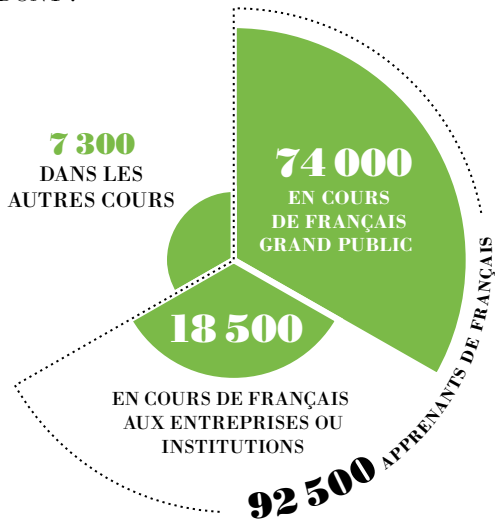

af

Afrique, Océan Indien
& Moyen-Orient

ZONE **A**

Afrique, Océan Indien & Moyen-Orient

Zone A : 108 Alliances Françaises*
soit **14,6 % des AF du monde***

*ayant répondu au questionnaire annuel 2023

Chiffres clés de la zone A

99 900 APPRENANTS*
DES ALLIANCES FRANÇAISES

DONT :

5 200 APPRENANTS EN LIGNE

950 BÉNÉFICIAIRES
D'ASSISTANCE PÉDAGOGIQUE

2 400
COLLABORATEURS

DONT
1 290
ENSEIGNANTS

50 700
CANDIDATS
AUX EXAMENS

DANS **93**
ALLIANCES FRANÇAISES
CERTIFIANTES