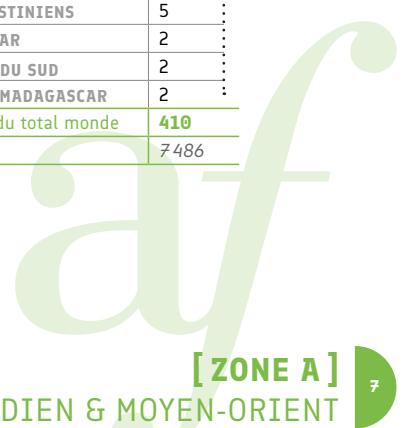

TOTAL TOP 20 = 3 999
soit **93 %**
de la zone A

● Certification : Total DELF DALF (nb de candidats)

Rang	Alliance Française	Data
1	Antananarivo (Tananarive) MADAGASCAR	9 393
2	Kaduna NIGERIA	2 050
3	Nairobi KENYA	1 746
4	Lagos NIGERIA	1 730
5	Antsirabe MADAGASCAR	1 615
6	Tamatave MADAGASCAR	1 562
7	Antsiranana (Diego Suarez) MADAGASCAR	1 344
8	Mahajanga (Majunga) MADAGASCAR	1 260
9	Moroni COMORES	1 216
10	Seychelles SEYCHELLES	1 172
11	Kampala OUGANDA	1 098
12	Harare ZIMBABWE	864
13	Addis-Abeba ÉTHIOPIE	833
14	Ibadan NIGERIA	724
15	Nouakchott MAURITANIE	706
16	Bangui RÉP. CENTRAFRICAINE	664
17	Dubai ÉMIRATS ARABES UNIS	658
18	Tuléar MADAGASCAR	657
19	Riyad ARABIE SAOUDITE	607
20	Port Harcourt NIGERIA	531
TOTAL ZONE A = 24 % du total monde		39 516
Total Monde		167 319

TOTAL TOP 20 = 30 430
soit **77 %**
de la zone A

● Certification : Autres certifications (nb de candidats)

Rang	Alliance Française	Data
1	Accra GHANA	111
2	Antananarivo (Tananarive) MADAGASCAR	76
3	Luanda ANGOLA	65
4	Bizerte TUNISIE	51
5	Riyad ARABIE SAOUDITE	49
6	Port-Soudan SOUDAN	20
7	Nairobi KENYA	12
8	Dubai ÉMIRATS ARABES UNIS	9
9	Bamenda CAMEROUN	6
10	Bethléem TERR. PALESTINIENS	5
11	Antsirabe MADAGASCAR	2
11	Cap (Le Cap) AFRIQUE DU SUD	2
11	Mahajanga (Majunga) MADAGASCAR	2
TOTAL ZONE A = 5 % du total monde		410
Total Monde		7 486

TOTAL TOP 13 = 410
soit **100 %**
de la zone A