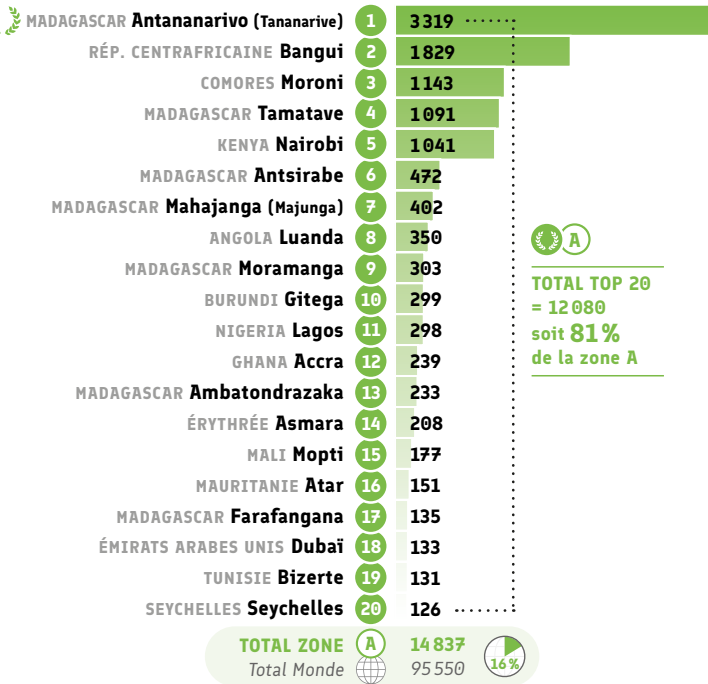

Enseignement et formation

● Répartition CECRL* des inscriptions: A1

● Répartition CECRL* des inscriptions: A2

● Répartition CECRL* des inscriptions: B1

● Répartition CECRL* des inscriptions: B2

● Répartition CECRL* des inscriptions: C1

● Répartition CECRL* des inscriptions: C2

* Cadre Européen Commun de Référence pour les Langues.

Enseignement et formation

● Répartition CECRL* A1: heures vendues

● Répartition CECRL* A2: heures vendues

● Répartition CECRL* B1: heures vendues

MADAGASCAR	Antananarivo (Tananarive)	1	9 702
CAMEROUN	Garoua	2	2 316
NIGERIA	Lagos	3	2 114
NIGERIA	Kaduna	4	2 050
CAMEROUN	Bamenda	5	2 032
KENYA	Nairobi	6	1 819
MADAGASCAR	Antsirabe	7	1 629
MADAGASCAR	Tamatave	8	1 588
TUNISIE	Tunis	9	1 582
MADAGASCAR	Antsiranana (Diego Suarez)	10	1 344
MADAGASCAR	Mahajanga (Majunga)	11	1 273
ÉMIRATS ARABES UNIS	Dubaï	12	1 229
COMORES	Moroni	13	1 225
SEYCHELLES	Seychelles	14	1 172
MAURITANIE	Nouakchott	15	1 163
OUGANDA	Kampala	16	1 161
ÉTHIOPIE	Addis-Abeba	17	946
ZIMBABWE	Harare	18	879
ARABIE SAOUDITE	Riyad	19	829
RÉP. CENTRAFRICAINE	Bangui	20	809
TOTAL ZONE		A	50 693
Total Monde		🌐	203 553

- MADAGASCAR**
 - Ambanja
 - Ambatondrazaka
 - Ambilobe
 - Ambositra
 - Antananarivo (Tananarive)
 - Antsalova
 - Antsirabe
 - Antsiranana (Diego Suarez)
 - Antsohihy
 - Fandriana
 - Farafangana
 - Fort Dauphin
 - Mahajanga (Majunga)
 - Manakara
 - Mananjary
 - Moramanga
 - Morombe
 - Morondava
 - Nosy Be
 - Sainte Marie
 - Tamatave
 - Tsiroanomandidy
 - Tuléar
- MALI**
 - Mopti
- MAROC**
 - Ouarzazate
 - Safi
- MAURICE**
 - Maurice
- MAURITANIE**
 - Aioun El Atrouss
 - Atar
 - Kaedi
 - Kiffa
 - Nouadhibou
 - Nouakchott
- NIGER**
 - Agadez
 - Maradi
- NIGERIA**
 - Enugu
 - Ibadan
 - Ilorin
 - Jos
 - Kaduna
 - Kano
 - Lagos
 - Maiduguri
 - Owerri
 - Port Harcourt