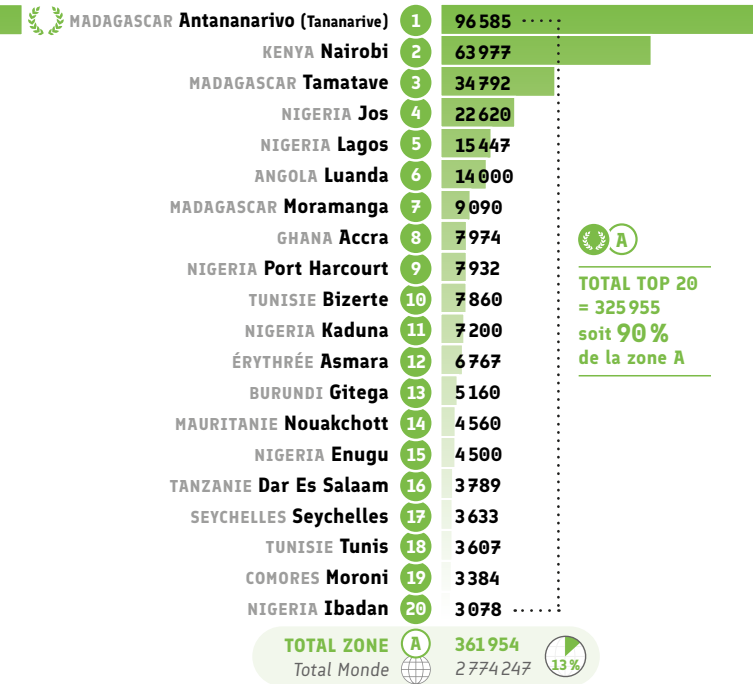

Enseignement et formation

● Répartition CECRL* des inscriptions: A1

● Répartition CECRL* des inscriptions: A2

● Répartition CECRL* des inscriptions: B1

● Répartition CECRL* des inscriptions: B2

● Répartition CECRL* des inscriptions: C1

● Répartition CECRL* des inscriptions: C2

* Cadre Européen Commun de Référence pour les Langues.

Enseignement et formation

● Répartition CECRL* A1: heures vendues

● Répartition CECRL* A2: heures vendues

● Répartition CECRL* B1: heures vendues

MADAGASCAR	Antananarivo (Tananarive)	1	9 702
CAMEROUN	Garoua	2	2 316
NIGERIA	Lagos	3	2 114
NIGERIA	Kaduna	4	2 050
CAMEROUN	Bamenda	5	2 032
KENYA	Nairobi	6	1 819
MADAGASCAR	Antsirabe	7	1 629
MADAGASCAR	Tamatave	8	1 588
TUNISIE	Tunis	9	1 582
MADAGASCAR	Antsiranana (Diego Suarez)	10	1 344
MADAGASCAR	Mahajanga (Majunga)	11	1 273
ÉMIRATS ARABES UNIS	Dubaï	12	1 229
COMORES	Moroni	13	1 225
SEYCHELLES	Seychelles	14	1 172
MAURITANIE	Nouakchott	15	1 163
OUGANDA	Kampala	16	1 161
ÉTHIOPIE	Addis-Abeba	17	946
ZIMBABWE	Harare	18	879
ARABIE SAOUDITE	Riyad	19	829
RÉP. CENTRAFRICAINE	Bangui	20	809
TOTAL ZONE		A	50 693
Total Monde		🌐	203 553

TOTAL TOP 20
= 36 862
soit **73 %**
de la zone A

● Recettes des certifications et examens

1	Garoua CAMEROUN		
2	Bamenda CAMEROUN		
3	Dubaï ÉMIRATS ARABES UNIS		
4	Tunis TUNISIE		
5	Antananarivo (Tananarive) MADAGASCAR		
6	Lagos NIGERIA		
7	Riyad ARABIE SAOUDITE		
8	Maurice MAURICE		
9	Bizerte TUNISIE		
10	Seychelles SEYCHELLES		
11	Kampala OUGANDA		
12	Port Harcourt NIGERIA		
13	Accra GHANA		
14	Nouakchott MAURITANIE		
15	Kaduna NIGERIA		
16	Safi MAROC		
17	Harare ZIMBABWE		
18	Pretoria AFRIQUE DU SUD		
19	Gabés TUNISIE		
20	Nairobi KENYA		
TOTAL ZONE		A	3 770 170 €
Total Monde		🌐	19 002 254 €