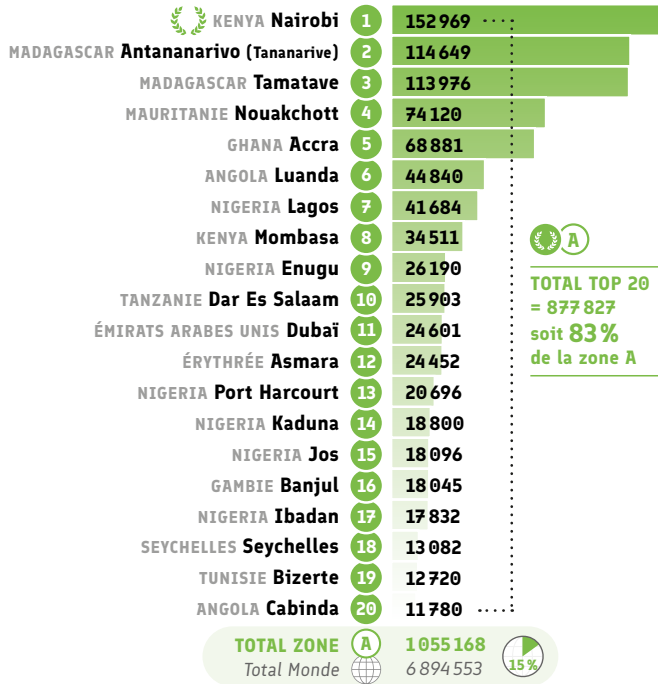

Enseignement et formation

● Répartition CECRL* des inscriptions: A1

● Répartition CECRL* des inscriptions: A2

● Répartition CECRL* des inscriptions: B1

● Répartition CECRL* des inscriptions: B2

● Répartition CECRL* des inscriptions: C1

● Répartition CECRL* des inscriptions: C2

* Cadre Européen Commun de Référence pour les Langues.

Enseignement et formation

● Répartition CECRL* A1: heures vendues

● Répartition CECRL* A2: heures vendues

● Répartition CECRL* B1: heures vendues

MADAGASCAR	Antananarivo (Tananarive)	1	9 702
CAMEROUN	Garoua	2	2 316
NIGERIA	Lagos	3	2 114
NIGERIA	Kaduna	4	2 050
CAMEROUN	Bamenda	5	2 032
KENYA	Nairobi	6	1 819
MADAGASCAR	Antsirabe	7	1 629
MADAGASCAR	Tamatave	8	1 588
TUNISIE	Tunis	9	1 582
MADAGASCAR	Antsiranana (Diego Suarez)	10	1 344
MADAGASCAR	Mahajanga (Majunga)	11	1 273
ÉMIRATS ARABES UNIS	Dubaï	12	1 229
COMORES	Moroni	13	1 225
SEYCHELLES	Seychelles	14	1 172
MAURITANIE	Nouakchott	15	1 163
OUGANDA	Kampala	16	1 161
ÉTHIOPIE	Addis-Abeba	17	946
ZIMBABWE	Harare	18	879
ARABIE SAOUDITE	Riyad	19	829
RÉP. CENTRAFRICAINE	Bangui	20	809
TOTAL ZONE		A	50 693
Total Monde		🌐	203 553

TOTAL TOP 20
= 36 862
soit **73 %**
de la zone A

● Recettes des certifications et examens

1	Garoua CAMEROUN		
2	Bamenda CAMEROUN		
3	Dubaï ÉMIRATS ARABES UNIS		
4	Tunis TUNISIE		
5	Antananarivo (Tananarive) MADAGASCAR		
6	Lagos NIGERIA		
7	Riyad ARABIE SAOUDITE		
8	Maurice MAURICE		
9	Bizerte TUNISIE		
10	Seychelles SEYCHELLES		
11	Kampala OUGANDA		
12	Port Harcourt NIGERIA		
13	Accra GHANA		
14	Nouakchott MAURITANIE		
15	Kaduna NIGERIA		
16	Safi MAROC		
17	Harare ZIMBABWE		
18	Pretoria AFRIQUE DU SUD		
19	Gabés TUNISIE		
20	Nairobi KENYA		
TOTAL ZONE		A	3 770 170 €
Total Monde		🌐	19 002 254 €