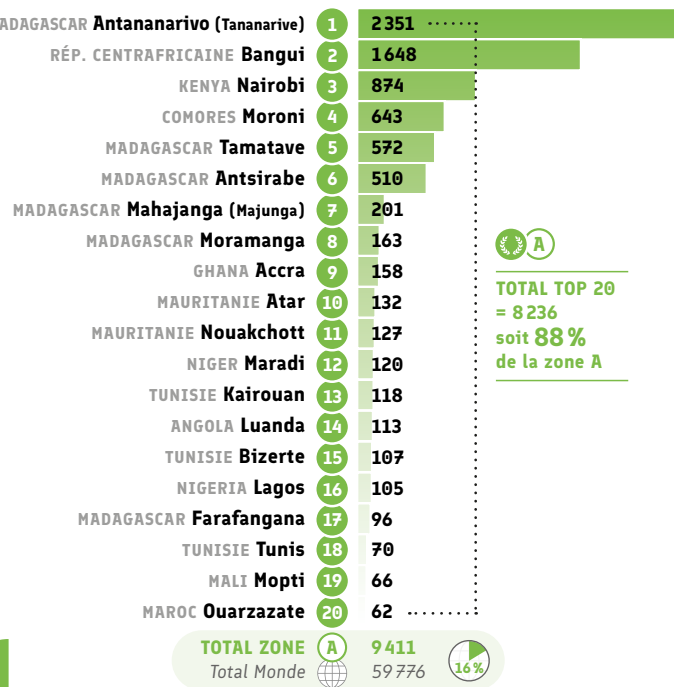

Enseignement et formation

● Répartition CECRL* des inscriptions: A1

● Répartition CECRL* des inscriptions: A2

● Répartition CECRL* des inscriptions: B1

● Répartition CECRL* des inscriptions: B2

● Répartition CECRL* des inscriptions: C1

● Répartition CECRL* des inscriptions: C2

* Cadre Européen Commun de Référence pour les Langues.

Enseignement et formation

● Répartition CECRL* A1: heures vendues

● Répartition CECRL* A2: heures vendues

● Répartition CECRL* B1: heures vendues

MADAGASCAR	Antananarivo (Tananarive)	1	9 702
CAMEROUN	Garoua	2	2 316
NIGERIA	Lagos	3	2 114
NIGERIA	Kaduna	4	2 050
CAMEROUN	Bamenda	5	2 032
KENYA	Nairobi	6	1 819
MADAGASCAR	Antsirabe	7	1 629
MADAGASCAR	Tamatave	8	1 588
TUNISIE	Tunis	9	1 582
MADAGASCAR	Antsiranana (Diego Suarez)	10	1 344
MADAGASCAR	Mahajanga (Majunga)	11	1 273
ÉMIRATS ARABES UNIS	Dubaï	12	1 229
COMORES	Moroni	13	1 225
SEYCHELLES	Seychelles	14	1 172
MAURITANIE	Nouakchott	15	1 163
OUGANDA	Kampala	16	1 161
ÉTHIOPIE	Addis-Abeba	17	946
ZIMBABWE	Harare	18	879
ARABIE SAOUDITE	Riyad	19	829
RÉP. CENTRAFRICAINE	Bangui	20	809
TOTAL ZONE		A	50 693
Total Monde		🌐	203 553

- MADAGASCAR**
 - Ambanja
 - Ambatondrazaka
 - Ambilobe
 - Ambositra
 - Antananarivo (Tananarive)
 - Antsalova
 - Antsirabe
 - Antsiranana (Diego Suarez)
 - Antsohihy
 - Fandriana
 - Farafangana
 - Fort Dauphin
 - Mahajanga (Majunga)
 - Manakara
 - Mananjary
 - Moramanga
 - Morombe
 - Morondava
 - Nosy Be
 - Sainte Marie
 - Tamatave
 - Tsiroanomandidy
 - Tuléar
- MALI**
 - Mopti
- MAROC**
 - Ouarzazate
 - Safi
- MAURICE**
 - Maurice
- MAURITANIE**
 - Aioun El Atrouss
 - Atar
 - Kaedi
 - Kiffa
 - Nouadhibou
 - Nouakchott
- NIGER**
 - Agadez
 - Maradi
- NIGERIA**
 - Enugu
 - Ibadan
 - Ilorin
 - Jos
 - Kaduna
 - Kano
 - Lagos
 - Maiduguri
 - Owerri
 - Port Harcourt