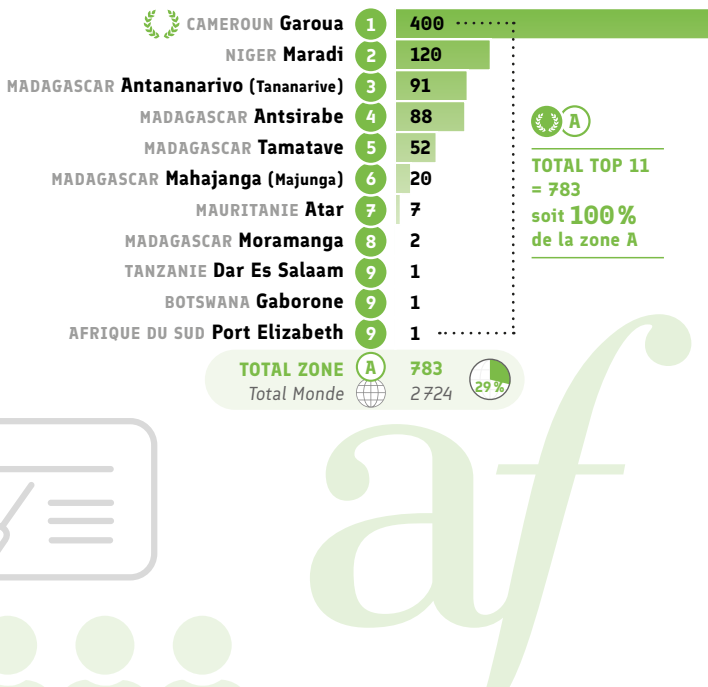

Enseignement et formation

● Répartition CECRL* des inscriptions: A1

● Répartition CECRL* des inscriptions: A2

● Répartition CECRL* des inscriptions: B1

● Répartition CECRL* des inscriptions: B2

● Répartition CECRL* des inscriptions: C1

● Répartition CECRL* des inscriptions: C2

* Cadre Européen Commun de Référence pour les Langues.

Enseignement et formation

● Répartition CECRL* A1: heures vendues

● Répartition CECRL* A2: heures vendues

● Répartition CECRL* B1: heures vendues

● Répartition CECRL* B2: heures vendues

● Répartition CECRL* C1: heures vendues

● Répartition CECRL* C2: heures vendues

* Cadre Européen Commun de Référence pour les Langues. ** 99,52%

Certifications

● Nombre total de certifications* (nb de candidats)

- MADAGASCAR**
 - Ambanja
 - Ambatondrazaka
 - Ambilobe
 - Ambositra
 - Antananarivo (Tananarive)
 - Antsalova
 - Antsirabe
 - Antsiranana (Diego Suarez)
 - Antsohihy
 - Fandriana
 - Farafangana
 - Fort Dauphin
 - Mahajanga (Majunga)
 - Manakara
 - Mananjary
 - Moramanga
 - Morombe
 - Morondava
 - Nosy Be
 - Sainte Marie
 - Tamatave
 - Tsiroanomandidy
 - Tuléar
- MALI**
 - Mopti
- MAROC**
 - Ouarzazate
 - Safi
- MAURICE**
 - Maurice
- MAURITANIE**
 - Aioun El Atrouss
 - Atar
 - Kaedi
 - Kiffa
 - Nouadhibou
 - Nouakchott
- NIGER**
 - Agadez
 - Maradi
- NIGERIA**
 - Enugu
 - Ibadan
 - Ilorin
 - Jos
 - Kaduna
 - Kano
 - Lagos
 - Maiduguri
 - Owerri
 - Port Harcourt