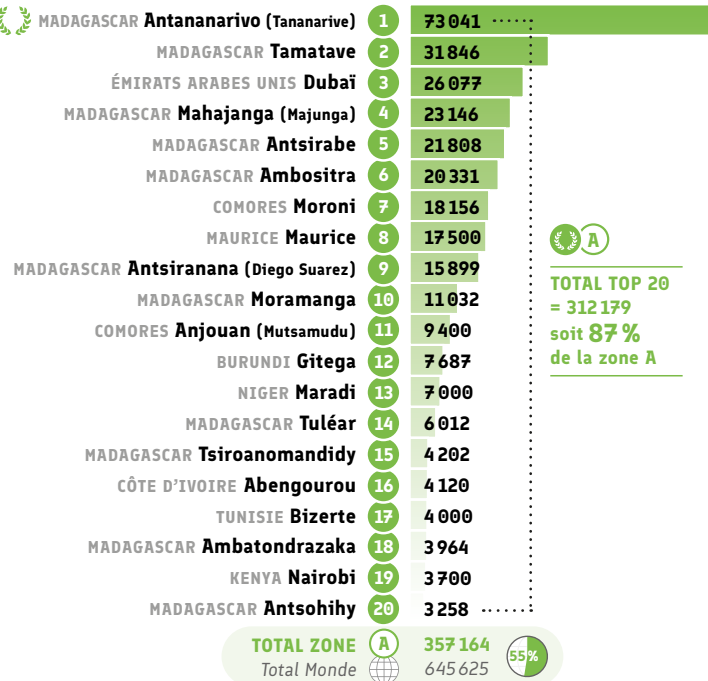

TOTAL TOP 20 = 3 999
soit **93 %**
de la zone A

● Certification : Total DELF DALF (nb de candidats)

Rang	Alliance Française	Data
1	Antananarivo (Tananarive) MADAGASCAR	9 393
2	Kaduna NIGERIA	2 050
3	Nairobi KENYA	1 746
4	Lagos NIGERIA	1 730
5	Antsirabe MADAGASCAR	1 615
6	Tamatave MADAGASCAR	1 562
7	Antsiranana (Diego Suarez) MADAGASCAR	1 344
8	Mahajanga (Majunga) MADAGASCAR	1 260
9	Moroni COMORES	1 216
10	Seychelles SEYCHELLES	1 172
11	Kampala OUGANDA	1 098
12	Harare ZIMBABWE	864
13	Addis-Abeba ÉTHIOPIE	833
14	Ibadan NIGERIA	724
15	Nouakchott MAURITANIE	706
16	Bangui RÉP. CENTRAFRICAINE	664
17	Dubai ÉMIRATS ARABES UNIS	658
18	Tuléar MADAGASCAR	657
19	Riyad ARABIE SAOUDITE	607
20	Port Harcourt NIGERIA	531
TOTAL ZONE A = 24 % du total monde		39 516
Total Monde		167 319

TOTAL TOP 20 = 30 430
soit **77 %**
de la zone A

● Certification : Autres certifications (nb de candidats)

Rang	Alliance Française	Data
1	Accra GHANA	111
2	Antananarivo (Tananarive) MADAGASCAR	76
3	Luanda ANGOLA	65
4	Bizerte TUNISIE	51
5	Riyad ARABIE SAOUDITE	49
6	Port-Soudan SOUDAN	20
7	Nairobi KENYA	12
8	Dubai ÉMIRATS ARABES UNIS	9
9	Bamenda CAMEROUN	6
10	Bethléem TERR. PALESTINIENS	5
11	Antsirabe MADAGASCAR	2
11	Cap (Le Cap) AFRIQUE DU SUD	2
11	Mahajanga (Majunga) MADAGASCAR	2
TOTAL ZONE A = 5 % du total monde		410
Total Monde		7 486

TOTAL TOP 13 = 410
soit **100 %**
de la zone A

Culture

● Nombre d'événements culturels

● Nombre de prêts dans les médiathèques

● Nombre de spectateurs et visiteurs aux événements

● Nombre d'inscrits à Culturethèque

Réseaux sociaux

● Nombre d'abonnés Facebook

● Nombre d'abonnés Instagram

● Nombre d'abonnés X

● Nombre de vues Youtube

● Nombre d'utilisateurs Wechat

* 99,67%
** 0,07%

Autres indicateurs