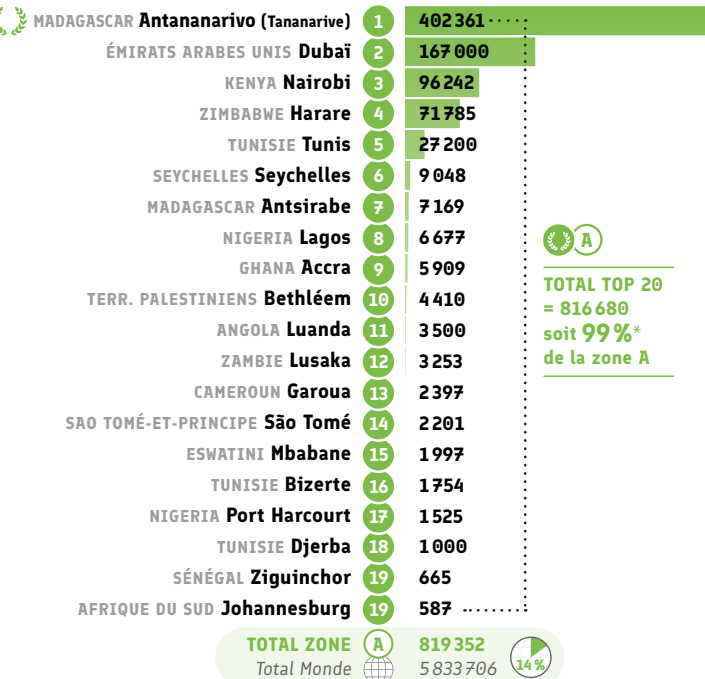

TOTAL TOP 20 = 30 430
soit **77 %**
de la zone A

● Certification : Autres certifications (nb de candidats)

Rang	Alliance Française	Data
1	Accra GHANA	111
2	Antananarivo (Tananarive) MADAGASCAR	76
3	Luanda ANGOLA	65
4	Bizerte TUNISIE	51
5	Riyad ARABIE SAOUDITE	49
6	Port-Soudan SOUDAN	20
7	Nairobi KENYA	12
8	Dubai ÉMIRATS ARABES UNIS	9
9	Bamenda CAMEROUN	6
10	Bethléem TERR. PALESTINIENS	5
11	Antsirabe MADAGASCAR	2
11	Cap (Le Cap) AFRIQUE DU SUD	2
11	Mahajanga (Majunga) MADAGASCAR	2
TOTAL ZONE A = 5 % du total monde		410
Total Monde		7 486

Réseaux sociaux

● Nombre d'abonnés Facebook

● Nombre d'abonnés Instagram

● Nombre d'abonnés X

● Nombre de vues Youtube

● Nombre d'utilisateurs Wechat

* 99,67%
** 0,07%

Autres indicateurs

● Nombre de personnes ayant travaillé à l'AF

Rang	Alliance Française	Data
1	Antananarivo (Tananarive) MADAGASCAR	129
2	Accra GHANA	106
3	Tamatave MADAGASCAR	78
4	Nairobi KENYA	76
5	Addis-Abeba ÉTHIOPIE	74
6	Maurice MAURICE	62
7	Antsirabe MADAGASCAR	50
8	Anjouan (Mutsamudu) COMORES	47
9	Antsiranana (Diego Suarez) MADAGASCAR	45
10	Bizerte TUNISIE	43
11	Dubai ÉMIRATS ARABES UNIS	41
12	Nouakchott MAURITANIE	40
13	Ambositra MADAGASCAR	39
13	Tunis TUNISIE	39
15	Gaborone BOTSWANA	38
15	Tuléar MADAGASCAR	38
17	Luanda ANGOLA	37
18	Dar Es Salaam TANZANIE	36
18	Kampala OUGANDA	36
18	Mahajanga (Majunga) MADAGASCAR	36
TOTAL ZONE A = 18 % du total monde		2 407
Total Monde		13 422

TOTAL TOP 3 = 23 soit 100% de la zone A

● Apprenants en ligne

Rang	Alliance Française	Data
1	Maiduguri NIGERIA	104
2	Pretoria AFRIQUE DU SUD	101
3	Kairouan TUNISIE	60
4	Djerba TUNISIE	40
4	Lagos NIGERIA	40
6	Mahajanga (Majunga) MADAGASCAR	24
7	Addis-Abeba ÉTHIOPIE	18
8	Port ELIZABETH AFRIQUE DU SUD	9
9	Bulawayo ZIMBABWE	2
10	Tunis TUNISIE	1
TOTAL ZONE A = 5 % du total monde		399
Total Monde		8 170