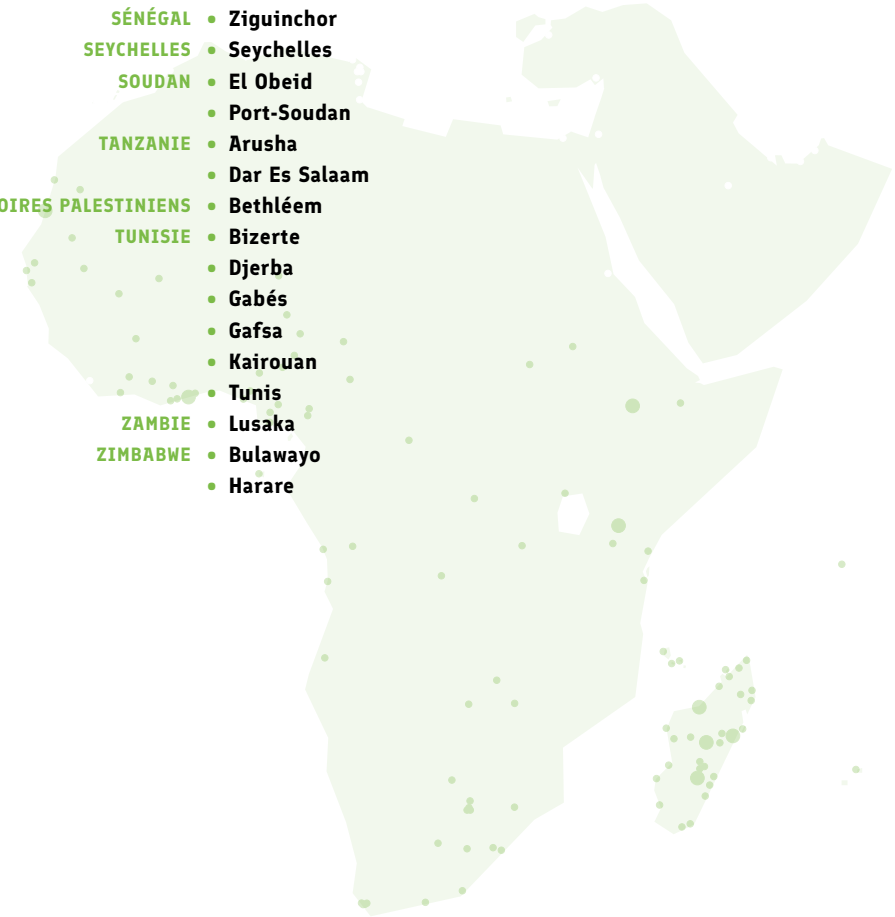

- **MADAGASCAR**
  - Ambanja
  - Ambatondrazaka
  - Ambilobe
  - Ambositra
  - Antananarivo (Tananarive)
  - Antsalova
  - Antsirabe
  - Antsiranana (Diego Suarez)
  - Antsohihy
  - Fandriana
  - Farafangana
  - Fort Dauphin
  - Mahajanga (Majunga)
  - Manakara
  - Mananjary
  - Moramanga
  - Morombe
  - Morondava
  - Nosy Be
  - Sainte Marie
  - Tamatave
  - Tsiroanomandidy
  - Tuléar
- **MALI**
  - Mopti
- **MAROC**
  - Ouarzazate
  - Safi
- **MAURICE**
  - Maurice
- **MAURITANIE**
  - Aioun El Atrouss
  - Atar
  - Kaedi
  - Kiffa
  - Nouadhibou
  - Nouakchott
- **NIGER**
  - Agadez
  - Maradi
- **NIGERIA**
  - Enugu
  - Ibadan
  - Ilorin
  - Jos
  - Kaduna
  - Kano
  - Lagos
  - Maiduguri
  - Owerri
  - Port Harcourt

- **OGANDA**
  - Kampala
- **RÉPUBLIQUE CENTRAFRICAINE**
  - Bangui
- **SAO TOMÉ-ET-PRINCIPE**
  - São Tomé
- **SÉNÉGAL**
  - Ziguinchor
- **SEYCHELLES**
  - Seychelles
- **SOUDAN**
  - El Obeid
  - Port-Soudan
- **TANZANIE**
  - Arusha
  - Dar Es Salaam
  - Bethléem
- **TERRITOIRES PALESTINIENS**
  - Bizerte
  - Djerba
  - Gabés
  - Gafsa
  - Kairouan
  - Tunis
- **ZAMBIE**
  - Lusaka
- **ZIMBABWE**
  - Bulawayo
  - Harare

* ayant répondu au questionnaire annuel.