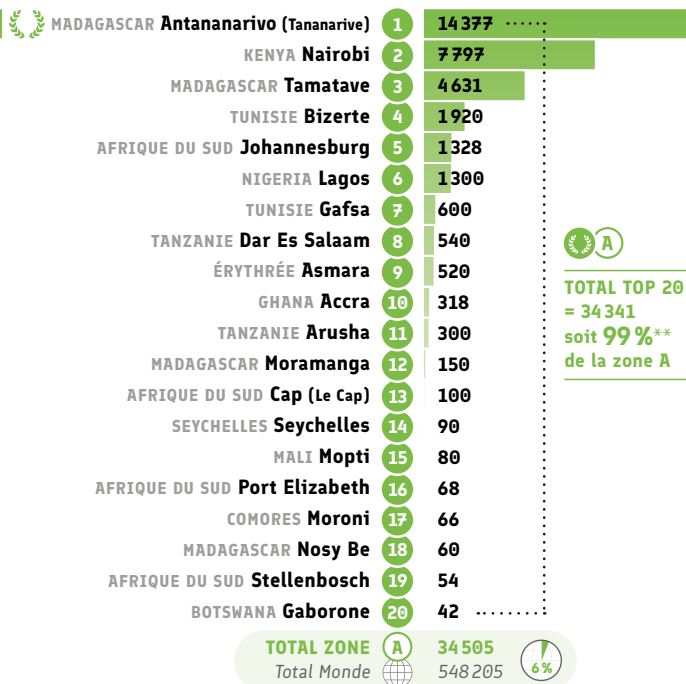

● Répartition CECRL* des inscriptions: C2

* Cadre Européen Commun de Référence pour les Langues.

Enseignement et formation

● Répartition CECRL* A1: heures vendues

● Répartition CECRL* A2: heures vendues

● Répartition CECRL* B1: heures vendues

● Répartition CECRL* B2: heures vendues

● Répartition CECRL* C1: heures vendues

● Répartition CECRL* C2: heures vendues

* Cadre Européen Commun de Référence pour les Langues. ** 99,52%

Certifications

● Nombre total de certifications* (nb de candidats)

MADAGASCAR	Antananarivo (Tananarive)	1	9 702
CAMEROUN	Garoua	2	2 316
NIGERIA	Lagos	3	2 114
NIGERIA	Kaduna	4	2 050
CAMEROUN	Bamenda	5	2 032
KENYA	Nairobi	6	1 819
MADAGASCAR	Antsirabe	7	1 629
MADAGASCAR	Tamatave	8	1 588
TUNISIE	Tunis	9	1 582
MADAGASCAR	Antsiranana (Diego Suarez)	10	1 344
MADAGASCAR	Mahajanga (Majunga)	11	1 273
ÉMIRATS ARABES UNIS	Dubaï	12	1 229
COMORES	Moroni	13	1 225
SEYCHELLES	Seychelles	14	1 172
MAURITANIE	Nouakchott	15	1 163
OUGANDA	Kampala	16	1 161
ÉTHIOPIE	Addis-Abeba	17	946
ZIMBABWE	Harare	18	879
ARABIE SAOUDITE	Riyad	19	829
RÉP. CENTRAFRICAINE	Bangui	20	809
TOTAL ZONE		A	50 693
Total Monde		🌐	203 553

TOTAL TOP 20
= 36 862
soit **73 %**
de la zone A

● Recettes des certifications et examens

1	Garoua CAMEROUN		
2	Bamenda CAMEROUN		
3	Dubaï ÉMIRATS ARABES UNIS		
4	Tunis TUNISIE		
5	Antananarivo (Tananarive) MADAGASCAR		
6	Lagos NIGERIA		
7	Riyad ARABIE SAOUDITE		
8	Maurice MAURICE		
9	Bizerte TUNISIE		
10	Seychelles SEYCHELLES		
11	Kampala OUGANDA		
12	Port Harcourt NIGERIA		
13	Accra GHANA		
14	Nouakchott MAURITANIE		
15	Kaduna NIGERIA		
16	Safi MAROC		
17	Harare ZIMBABWE		
18	Pretoria AFRIQUE DU SUD		
19	Gabés TUNISIE		
20	Nairobi KENYA		
TOTAL ZONE		A	3 770 170 €
Total Monde		🌐	19 002 254 €