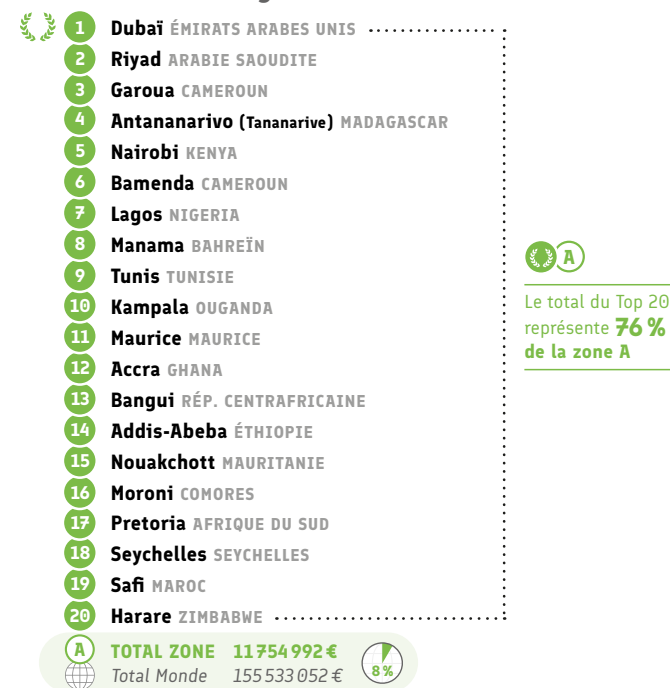

● Recettes d'enseignement***

En raison de leur confidentialité, les données financières ne sont pas affichées.