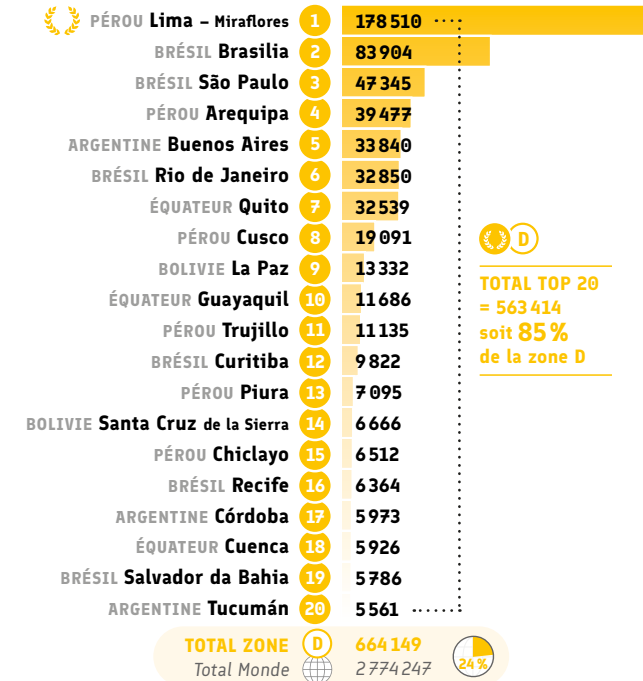

TOTAL TOP 20 = 16 638 soit 87 % de la zone D

● Répartition CECRL* des inscriptions: B2

	PÉROU Lima - Miraflores	1	5 491
	PÉROU Arequipa	2	1 107
	BRÉSIL São Paulo	3	576
	ARGENTINE Buenos Aires	4	564
	BRÉSIL Brasilia	5	468
	BRÉSIL Rio de Janeiro	6	461
	PÉROU Cusco	7	445
	ÉQUATEUR Quito	8	411
	PÉROU Trujillo	9	397
	PÉROU Chiclayo	10	217
	ÉQUATEUR Guayaquil	11	167
	PÉROU Piura	12	155
	BOLIVIE Cochabamba	13	147
	BOLIVIE La Paz	14	140
	BRÉSIL Niterói	15	134
	ARGENTINE Córdoba	16	98
	BRÉSIL Florianopolis	17	90
	PARAGUAY Assomption (Asuncion)	18	83
	ARGENTINE Mendoza	19	79
	BRÉSIL Curitiba	20	77
	TOTAL ZONE	D	12 941
	Total Monde		59 776

TOTAL TOP 20 = 11 307 soit 87 % de la zone D

● Répartition CECRL* des inscriptions: C1

	PÉROU Lima - Miraflores	1	1 806
	BRÉSIL Rio de Janeiro	2	465
	BRÉSIL São Paulo	3	317
	BRÉSIL Brasilia	4	208
	ÉQUATEUR Quito	5	152
	PÉROU Arequipa	6	146
	PÉROU Trujillo	7	134
	ARGENTINE Buenos Aires	8	111
	PÉROU Chiclayo	9	84
	PÉROU Cusco	10	57
	PÉROU Piura	11	56
	BRÉSIL Niterói	12	49
	BOLIVIE La Paz	13	48
	BRÉSIL Salvador da Bahia	14	46
	BRÉSIL Porto Alegre	15	43
	URUGUAY Montevideo	16	39
	BRÉSIL Recife	17	33
	BRÉSIL Grande ABC (Santo André)	18	31
	BRÉSIL Curitiba	19	29
	BRÉSIL Belo Horizonte	20	27
	TOTAL ZONE	D	4 287
	Total Monde		20 801

TOTAL TOP 20 = 3 881 soit 91 % de la zone D

● Répartition CECRL* des inscriptions: C2

	BRÉSIL São Paulo	1	281
	BRÉSIL Maceió	2	38
	PÉROU Lima - Miraflores	3	36
	PARAGUAY Assomption (Asuncion)	4	8
	BRÉSIL Belo Horizonte	5	8
	URUGUAY Montevideo	6	8
	ARGENTINE Pehuajó	7	8
	BRÉSIL São Carlos	8	8
	ARGENTINE Tucumán	9	6
	BRÉSIL São Jose dos Campos	10	5
	BRÉSIL Campinas	11	4
	BRÉSIL Manaus	12	4
	BRÉSIL Campo Grande	13	1
	TOTAL ZONE	D	415
	Total Monde		2 724

TOTAL TOP 13 = 415 soit 100 % de la zone D

Enseignement et formation

● Répartition CECRL* A1: heures vendues

● Répartition CECRL* A2: heures vendues

● Répartition CECRL* B1: heures vendues

● Répartition CECRL* B2: heures vendues