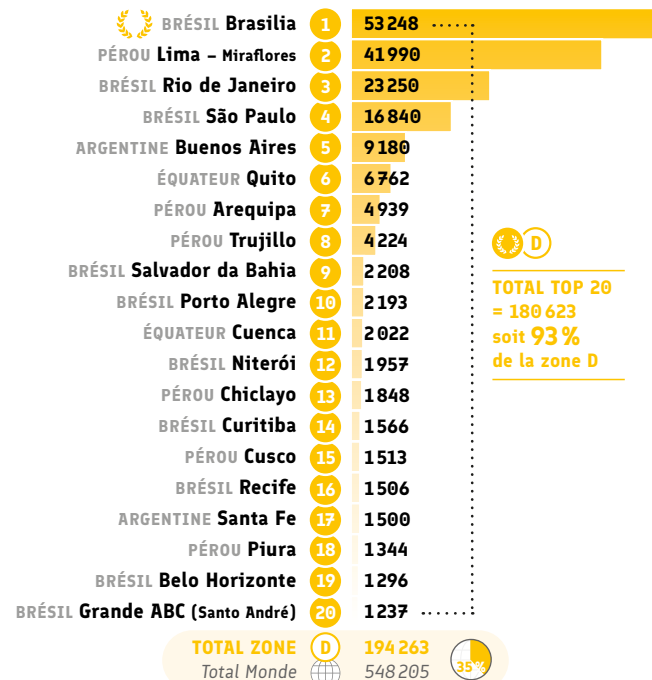

● Répartition CECRL* C1: heures vendues