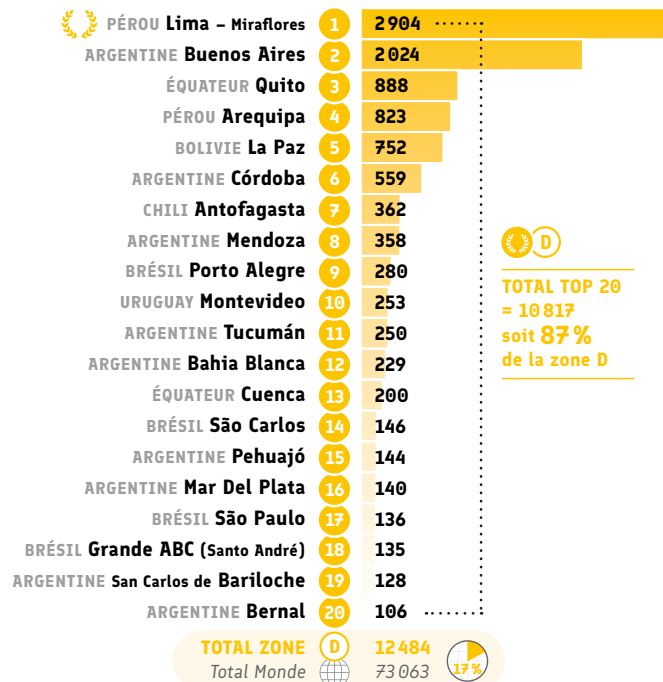

TOTAL TOP 20 = 13 210
soit **85 %**
de la zone D

● Certification : Autres certifications (nb de candidats)

Rang	Alliance Française	Data
1	Rio de Janeiro BRÉSIL	600
2	Buenos Aires ARGENTINE	223
3	Bella Vista ARGENTINE	211
4	La Plata ARGENTINE	99
5	Campana ARGENTINE	50
6	San Luis ARGENTINE	49
7	Coronel Suarez ARGENTINE	38
8	Cayenne GUYANE	22
9	Manaus BRÉSIL	10
10	Belo Horizonte BRÉSIL	1
10	Santa Cruz de la Sierra BOLIVIE	1
TOTAL ZONE D = 17 % du total monde		1 304
Total Monde		7 486

TOTAL TOP 11 = 1 304
soit **100 %**
de la zone D

Culture

● Nombre d'événements culturels

● Nombre de prêts dans les médiathèques

● Nombre de spectateurs et visiteurs aux événements

● Nombre d'inscrits à Culturethèque

Réseaux sociaux

● Nombre d'abonnés Facebook

● Nombre d'abonnés Instagram

● Nombre d'abonnés X

● Nombre de vues Youtube

Autres indicateurs

● Nombre de personnes ayant travaillé à l'AF

Rang	Alliance Française	Data
1	Lima - Miraflores PÉROU	202
2	Buenos Aires ARGENTINE	156
3	Rio de Janeiro BRÉSIL	103
4	São Paulo BRÉSIL	73
5	Quito ÉQUATEUR	63
6	Arequipa PÉROU	59
7	Brasília BRÉSIL	46
7	Piura PÉROU	46
9	Assomption (Asuncion) PARAGUAY	40
10	Curitiba BRÉSIL	30
10	Montevideo URUGUAY	30
12	Cuenca ÉQUATEUR	29
13	Guayaquil ÉQUATEUR	26
14	Belém BRÉSIL	25
14	Salvador da Bahia BRÉSIL	25
16	Córdoba ARGENTINE	24
17	Cusco PÉROU	23
17	Trujillo PÉROU	23
19	Aracaju BRÉSIL	22
19	Belo Horizonte BRÉSIL	22
TOTAL ZONE D = 14 % du total monde		1852
Total Monde		13 422