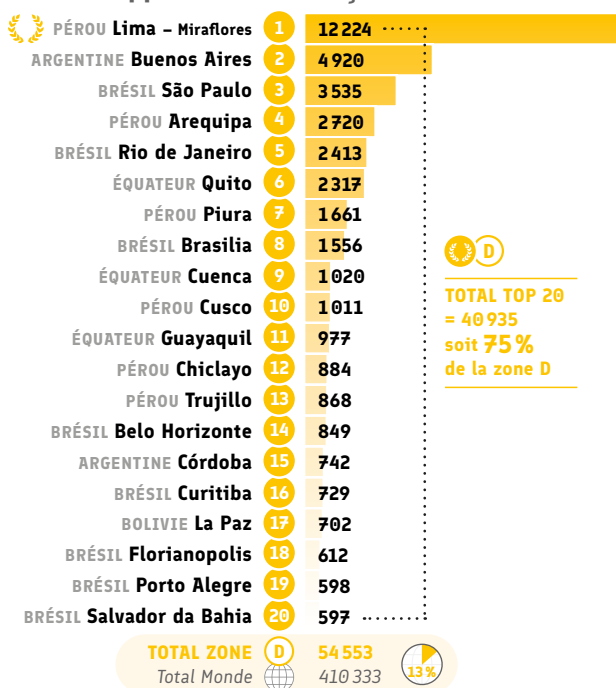

Le **Top 20** représente **19%** des Alliances de la **zone D**

Source : Alliances Françaises ayant répondu au questionnaire annuel 2023

Enseignement et formation

● Nombre d'apprenants de français*