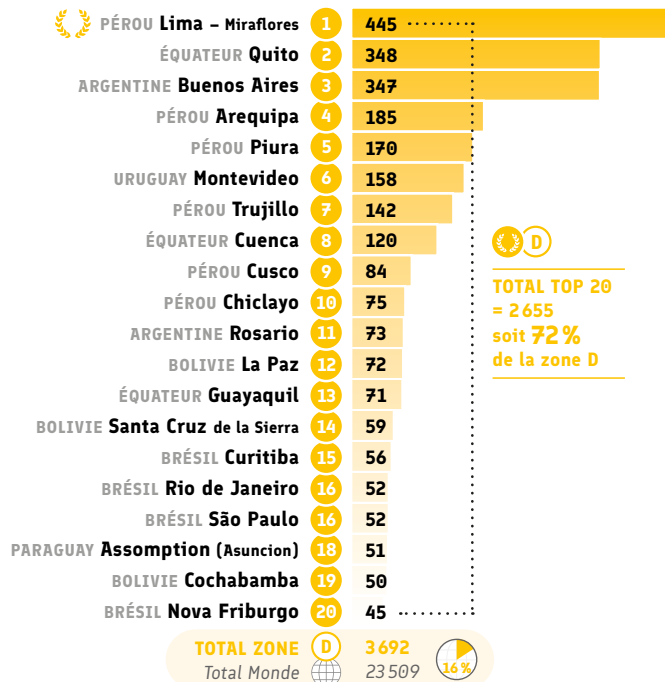

Culture

● Nombre d'événements culturels