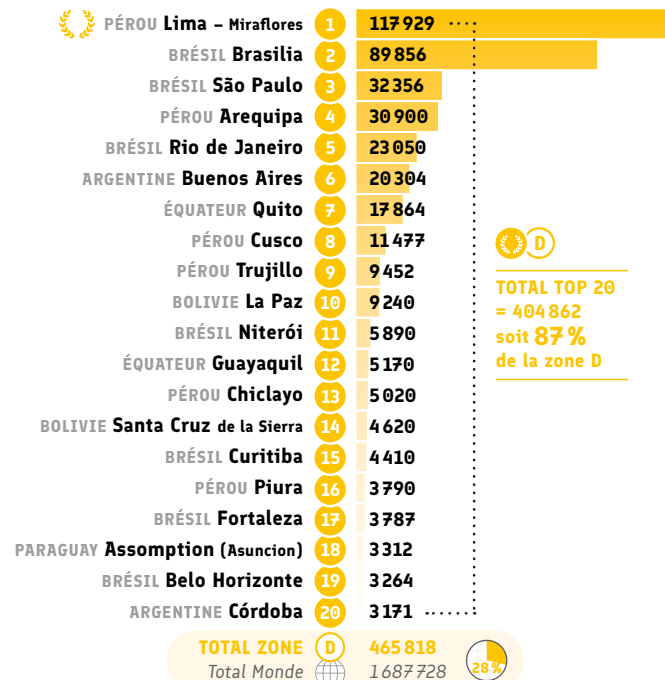

TOTAL TOP 20 = 11 307 soit 87 % de la zone D

● Répartition CECRL* des inscriptions: C1

	PÉROU Lima - Miraflores	1	1 806
	BRÉSIL Rio de Janeiro	2	465
	BRÉSIL São Paulo	3	317
	BRÉSIL Brasilia	4	208
	ÉQUATEUR Quito	5	152
	PÉROU Arequipa	6	146
	PÉROU Trujillo	7	134
	ARGENTINE Buenos Aires	8	111
	PÉROU Chiclayo	9	84
	PÉROU Cusco	10	57
	PÉROU Piura	11	56
	BRÉSIL Niterói	12	49
	BOLIVIE La Paz	13	48
	BRÉSIL Salvador da Bahia	14	46
	BRÉSIL Porto Alegre	15	43
	URUGUAY Montevideo	16	39
	BRÉSIL Recife	17	33
	BRÉSIL Grande ABC (Santo André)	18	31
	BRÉSIL Curitiba	19	29
	BRÉSIL Belo Horizonte	20	27
	TOTAL ZONE	D	4 287
	Total Monde		20 801

TOTAL TOP 20 = 3 881 soit 91 % de la zone D

● Répartition CECRL* des inscriptions: C2

	BRÉSIL São Paulo	1	281
	BRÉSIL Maceió	2	38
	PÉROU Lima - Miraflores	3	36
	PARAGUAY Assomption (Asuncion)	4	8
	BRÉSIL Belo Horizonte	5	8
	URUGUAY Montevideo	6	8
	ARGENTINE Pehuajó	7	8
	BRÉSIL São Carlos	8	8
	ARGENTINE Tucumán	9	6
	BRÉSIL São Jose dos Campos	10	5
	BRÉSIL Campinas	11	4
	BRÉSIL Manaus	12	4
	BRÉSIL Campo Grande	13	1
	TOTAL ZONE	D	415
	Total Monde		2 724

TOTAL TOP 13 = 415 soit 100 % de la zone D

Enseignement et formation

● Répartition CECRL* A1: heures vendues

● Répartition CECRL* A2: heures vendues

● Répartition CECRL* B1: heures vendues

● Répartition CECRL* B2: heures vendues

● Répartition CECRL* C1: heures vendues

● Répartition CECRL* C2: heures vendues

* Cadre Européen Commun de Référence pour Les Langues.

Certifications

● Nombre total de certifications* (nb de candidats)

● Recettes des certifications et examens