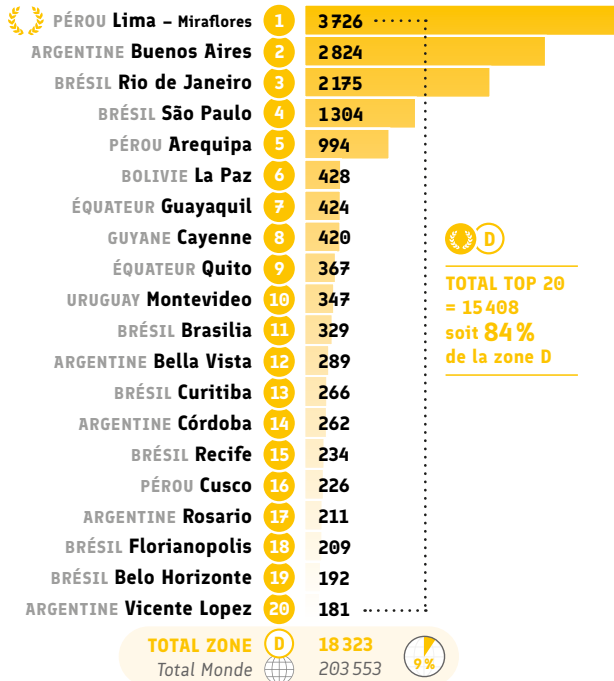

TOTAL TOP 20 = 3 881 soit 91 % de la zone D

● Répartition CECRL* des inscriptions: C2

	BRÉSIL São Paulo	1	281
	BRÉSIL Maceió	2	38
	PÉROU Lima - Miraflores	3	36
	PARAGUAY Assomption (Asuncion)	4	8
	BRÉSIL Belo Horizonte	5	8
	URUGUAY Montevideo	6	8
	ARGENTINE Pehuajó	7	8
	BRÉSIL São Carlos	8	8
	ARGENTINE Tucumán	9	6
	BRÉSIL São Jose dos Campos	10	5
	BRÉSIL Campinas	11	4
	BRÉSIL Manaus	12	4
	BRÉSIL Campo Grande	13	1
	TOTAL ZONE	D	415
	Total Monde		2 724

TOTAL TOP 13 = 415 soit 100 % de la zone D

Enseignement et formation

● Répartition CECRL* A1: heures vendues

● Répartition CECRL* A2: heures vendues

● Répartition CECRL* B1: heures vendues

● Répartition CECRL* B2: heures vendues

● Répartition CECRL* C1: heures vendues

● Répartition CECRL* C2: heures vendues

* Cadre Européen Commun de Référence pour Les Langues.

Certifications

● Nombre total de certifications* (nb de candidats)

● Recettes des certifications et examens

En raison de leur confidentialité, les données financières ne sont pas affichées.

Certifications

● Certification : TCF (nb de candidats)

Rang	Alliance Française	Data
1	São Paulo BRÉSIL	474
2	Rio de Janeiro BRÉSIL	139
3	Campinas BRÉSIL	99
4	Florianopolis BRÉSIL	82
5	Belo Horizonte BRÉSIL	80
6	Curitiba BRÉSIL	77
7	Recife BRÉSIL	71
8	Fortaleza BRÉSIL	44
9	Porto Alegre BRÉSIL	37
10	Brasília BRÉSIL	36
11	Lima - Miraflores PÉROU	29
11	Salvador da Bahia BRÉSIL	29
13	São Carlos BRÉSIL	19
14	Cayenne GUYANE	16
15	Quito ÉQUATEUR	8
16	Concepción CHILI	6
17	Cuenca ÉQUATEUR	5
18	Belém BRÉSIL	3
18	Guayaquil ÉQUATEUR	3
20	Cochabamba BOLIVIE	1
TOTAL ZONE D = 6 % du total monde		1256
Total Monde		19 678