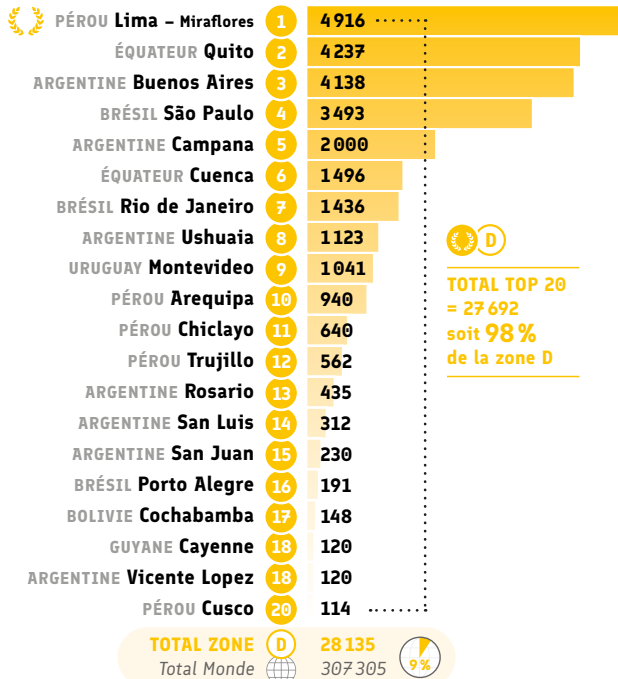

Réseaux sociaux

● Nombre d'abonnés Facebook

● Nombre d'abonnés Instagram

● Nombre d'abonnés X

● Nombre de vues Youtube

Autres indicateurs

● Nombre de personnes ayant travaillé à l'AF

Rang	Alliance Française	Data
1	Lima - Miraflores PÉROU	202
2	Buenos Aires ARGENTINE	156
3	Rio de Janeiro BRÉSIL	103
4	São Paulo BRÉSIL	73
5	Quito ÉQUATEUR	63
6	Arequipa PÉROU	59
7	Brasília BRÉSIL	46
7	Piura PÉROU	46
9	Assomption (Asuncion) PARAGUAY	40
10	Curitiba BRÉSIL	30
10	Montevideo URUGUAY	30
12	Cuenca ÉQUATEUR	29
13	Guayaquil ÉQUATEUR	26
14	Belém BRÉSIL	25
14	Salvador da Bahia BRÉSIL	25
16	Córdoba ARGENTINE	24
17	Cusco PÉROU	23
17	Trujillo PÉROU	23
19	Aracaju BRÉSIL	22
19	Belo Horizonte BRÉSIL	22
TOTAL ZONE D = 14 % du total monde		1852
Total Monde		13 422

**TOTAL TOP 20
= 1067
soit 58 %
de la zone D**

● Inscriptions séjours linguistiques

Rang	Alliance Française	Data
1	Belo Horizonte BRÉSIL	287
2	Buenos Aires ARGENTINE	28
2	Lima - Miraflores PÉROU	28
4	Quito ÉQUATEUR	22
5	Coquimbo - La Serena CHILI	18
6	Cuenca ÉQUATEUR	15
7	Bella Vista ARGENTINE	14
7	Nova Friburgo BRÉSIL	14
9	Arequipa PÉROU	13
9	Campinas BRÉSIL	13
9	São Paulo BRÉSIL	13
TOTAL ZONE D = 5 % du total monde		465
Total Monde		8 576

**TOTAL TOP 11
= 465
soit 100 %
de la zone D**

● Apprenants en ligne

Rang	Alliance Française	Data
1	Arequipa PÉROU	1152
2	Brasília BRÉSIL	931
3	Piura PÉROU	463
4	Florianopolis BRÉSIL	311
5	Aracaju BRÉSIL	73
6	Lima - Miraflores PÉROU	69
7	Maceió BRÉSIL	67
8	Cochabamba BOLIVIE	40
9	Rio de Janeiro BRÉSIL	27
10	Mar Del Plata ARGENTINE	10
11	Guayaquil ÉQUATEUR	5
11	Mercedes URUGUAY	5
13	Gualeguay ARGENTINE	3
13	Venado Tuerto ARGENTINE	3
TOTAL ZONE D = 39 % du total monde		3 159
Total Monde		8 170