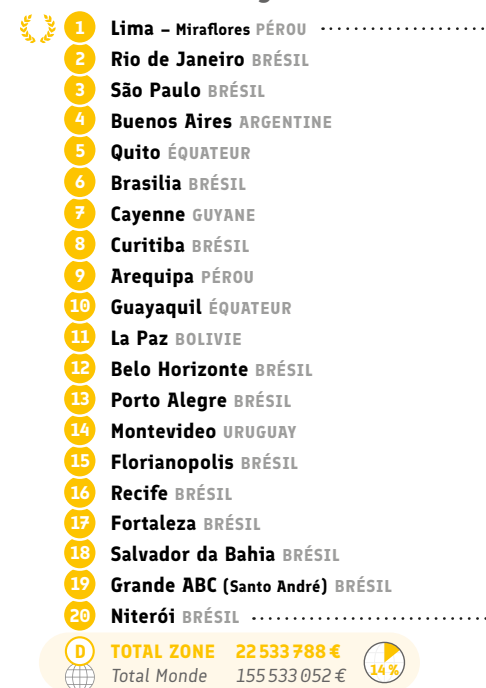

● Recettes d'enseignement***

En raison de leur confidentialité, les données financières ne sont pas affichées.