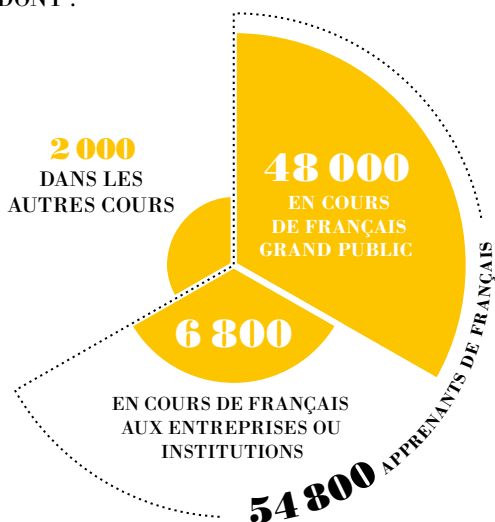

LES ALLIANCES FRANÇAISES
DANS LE MONDE

2023 **LIVRET**
DES INDICATEURS

af

af
fondation
des Alliances Françaises

Amérique
du Sud

ZONE
D

Amérique du Sud

Zone D : 108 Alliances Françaises*
soit 14,6 % des AF du monde*

*ayant répondu au questionnaire annuel 2023

Chiffres clés de la zone D

56 600 APPRENANTS*
DES ALLIANCES FRANÇAISES

DONT :

31 000 APPRENANTS EN LIGNE

31 700 BÉNÉFICIAIRES
D'ASSISTANCE PÉDAGOGIQUE

1 850
COLLABORATEURS