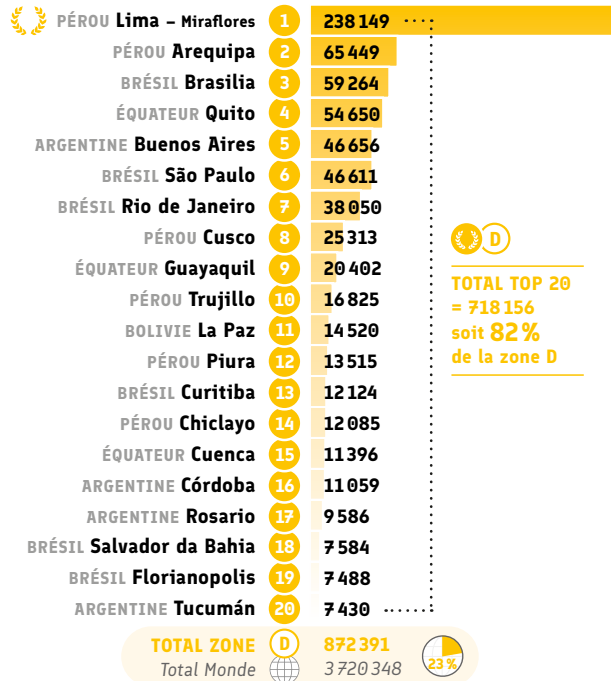

TOTAL TOP 20 = 16 638 soit 87 % de la zone D

● Répartition CECRL* des inscriptions: B2

	PÉROU Lima - Miraflores	1	5 491
	PÉROU Arequipa	2	1 107
	BRÉSIL São Paulo	3	576
	ARGENTINE Buenos Aires	4	564
	BRÉSIL Brasilia	5	468
	BRÉSIL Rio de Janeiro	6	461
	PÉROU Cusco	7	445
	ÉQUATEUR Quito	8	411
	PÉROU Trujillo	9	397
	PÉROU Chiclayo	10	217
	ÉQUATEUR Guayaquil	11	167
	PÉROU Piura	12	155
	BOLIVIE Cochabamba	13	147
	BOLIVIE La Paz	14	140
	BRÉSIL Niterói	15	134
	ARGENTINE Córdoba	16	98
	BRÉSIL Florianopolis	17	90
	PARAGUAY Assomption (Asuncion)	18	83
	ARGENTINE Mendoza	19	79
	BRÉSIL Curitiba	20	77
	TOTAL ZONE	D	12 941
	Total Monde		59 776

TOTAL TOP 20 = 11 307 soit 87 % de la zone D

● Répartition CECRL* des inscriptions: C1

	PÉROU Lima - Miraflores	1	1 806
	BRÉSIL Rio de Janeiro	2	465
	BRÉSIL São Paulo	3	317
	BRÉSIL Brasilia	4	208
	ÉQUATEUR Quito	5	152
	PÉROU Arequipa	6	146
	PÉROU Trujillo	7	134
	ARGENTINE Buenos Aires	8	111
	PÉROU Chiclayo	9	84
	PÉROU Cusco	10	57
	PÉROU Piura	11	56
	BRÉSIL Niterói	12	49
	BOLIVIE La Paz	13	48
	BRÉSIL Salvador da Bahia	14	46
	BRÉSIL Porto Alegre	15	43
	URUGUAY Montevideo	16	39
	BRÉSIL Recife	17	33
	BRÉSIL Grande ABC (Santo André)	18	31
	BRÉSIL Curitiba	19	29
	BRÉSIL Belo Horizonte	20	27
	TOTAL ZONE	D	4 287
	Total Monde		20 801

TOTAL TOP 20 = 3 881 soit 91 % de la zone D

● Répartition CECRL* des inscriptions: C2

	BRÉSIL São Paulo	1	281
	BRÉSIL Maceió	2	38
	PÉROU Lima - Miraflores	3	36
	PARAGUAY Assomption (Asuncion)	4	8
	BRÉSIL Belo Horizonte	5	8
	URUGUAY Montevideo	6	8
	ARGENTINE Pehuajó	7	8
	BRÉSIL São Carlos	8	8
	ARGENTINE Tucumán	9	6
	BRÉSIL São Jose dos Campos	10	5
	BRÉSIL Campinas	11	4
	BRÉSIL Manaus	12	4
	BRÉSIL Campo Grande	13	1
	TOTAL ZONE	D	415
	Total Monde		2 724

TOTAL TOP 13 = 415 soit 100 % de la zone D

Enseignement et formation

● Répartition CECRL* A1: heures vendues

● Répartition CECRL* A2: heures vendues

● Répartition CECRL* B1: heures vendues

● Répartition CECRL* B2: heures vendues