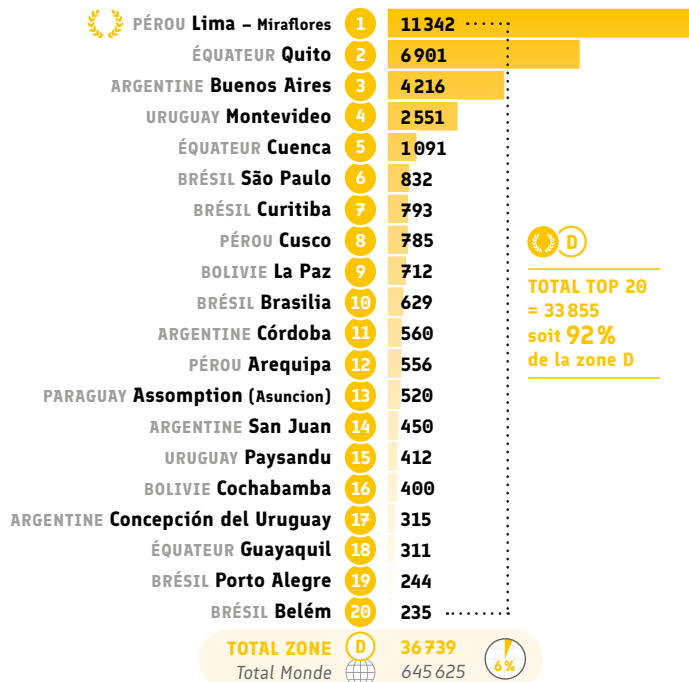

TOTAL TOP 20 = 13 210
soit **85 %**
de la zone D

● Certification : Autres certifications (nb de candidats)

Rang	Alliance Française	Data
1	Rio de Janeiro BRÉSIL	600
2	Buenos Aires ARGENTINE	223
3	Bella Vista ARGENTINE	211
4	La Plata ARGENTINE	99
5	Campana ARGENTINE	50
6	San Luis ARGENTINE	49
7	Coronel Suarez ARGENTINE	38
8	Cayenne GUYANE	22
9	Manaus BRÉSIL	10
10	Belo Horizonte BRÉSIL	1
10	Santa Cruz de la Sierra BOLIVIE	1
TOTAL ZONE D = 17 % du total monde		1 304
Total Monde		7 486

TOTAL TOP 11 = 1 304
soit **100 %**
de la zone D

Culture

● Nombre d'événements culturels

● Nombre de prêts dans les médiathèques

● Nombre de spectateurs et visiteurs aux événements

● Nombre d'inscrits à Culturethèque

Réseaux sociaux

● Nombre d'abonnés Facebook

● Nombre d'abonnés Instagram

● Nombre d'abonnés X

● Nombre de vues Youtube

Autres indicateurs

● Nombre de personnes ayant travaillé à l'AF

Rang	Alliance Française	Data
1	Lima - Miraflores PÉROU	202
2	Buenos Aires ARGENTINE	156
3	Rio de Janeiro BRÉSIL	103
4	São Paulo BRÉSIL	73
5	Quito ÉQUATEUR	63
6	Arequipa PÉROU	59
7	Brasília BRÉSIL	46
7	Piura PÉROU	46
9	Assomption (Asuncion) PARAGUAY	40
10	Curitiba BRÉSIL	30
10	Montevideo URUGUAY	30
12	Cuenca ÉQUATEUR	29
13	Guayaquil ÉQUATEUR	26
14	Belém BRÉSIL	25
14	Salvador da Bahia BRÉSIL	25
16	Córdoba ARGENTINE	24
17	Cusco PÉROU	23
17	Trujillo PÉROU	23
19	Aracaju BRÉSIL	22
19	Belo Horizonte BRÉSIL	22
TOTAL ZONE D = 14 % du total monde		1852
Total Monde		13 422