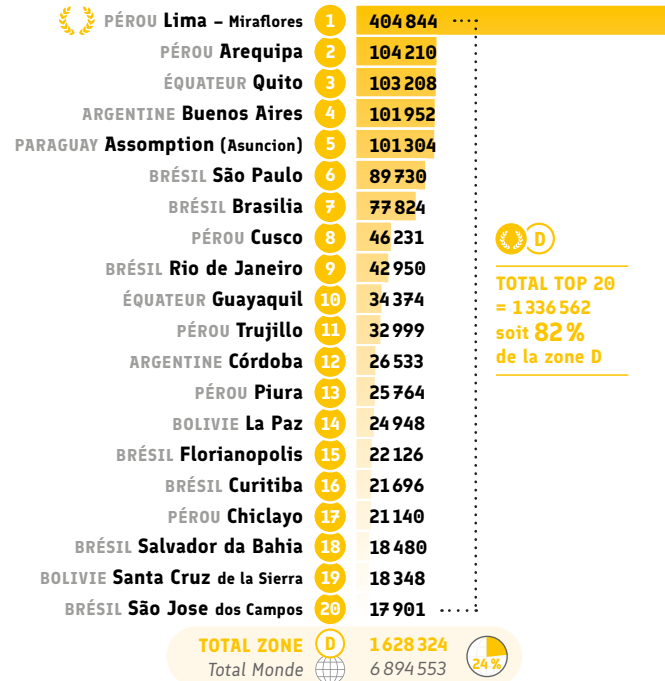

TOTAL TOP 20 = 16 638 soit 87 % de la zone D

● Répartition CECRL* des inscriptions: B2

	PÉROU Lima - Miraflores	1	5 491
	PÉROU Arequipa	2	1 107
	BRÉSIL São Paulo	3	576
	ARGENTINE Buenos Aires	4	564
	BRÉSIL Brasilia	5	468
	BRÉSIL Rio de Janeiro	6	461
	PÉROU Cusco	7	445
	ÉQUATEUR Quito	8	411
	PÉROU Trujillo	9	397
	PÉROU Chiclayo	10	217
	ÉQUATEUR Guayaquil	11	167
	PÉROU Piura	12	155
	BOLIVIE Cochabamba	13	147
	BOLIVIE La Paz	14	140
	BRÉSIL Niterói	15	134
	ARGENTINE Córdoba	16	98
	BRÉSIL Florianopolis	17	90
	PARAGUAY Assomption (Asuncion)	18	83
	ARGENTINE Mendoza	19	79
	BRÉSIL Curitiba	20	77
	TOTAL ZONE	D	12 941
	Total Monde		59 776

TOTAL TOP 20 = 11 307 soit 87 % de la zone D

● Répartition CECRL* des inscriptions: C1

	PÉROU Lima - Miraflores	1	1 806
	BRÉSIL Rio de Janeiro	2	465
	BRÉSIL São Paulo	3	317
	BRÉSIL Brasilia	4	208
	ÉQUATEUR Quito	5	152
	PÉROU Arequipa	6	146
	PÉROU Trujillo	7	134
	ARGENTINE Buenos Aires	8	111
	PÉROU Chiclayo	9	84
	PÉROU Cusco	10	57
	PÉROU Piura	11	56
	BRÉSIL Niterói	12	49
	BOLIVIE La Paz	13	48
	BRÉSIL Salvador da Bahia	14	46
	BRÉSIL Porto Alegre	15	43
	URUGUAY Montevideo	16	39
	BRÉSIL Recife	17	33
	BRÉSIL Grande ABC (Santo André)	18	31
	BRÉSIL Curitiba	19	29
	BRÉSIL Belo Horizonte	20	27
	TOTAL ZONE	D	4 287
	Total Monde		20 801

TOTAL TOP 20 = 3 881 soit 91 % de la zone D

● Répartition CECRL* des inscriptions: C2

	BRÉSIL São Paulo	1	281
	BRÉSIL Maceió	2	38
	PÉROU Lima - Miraflores	3	36
	PARAGUAY Assomption (Asuncion)	4	8
	BRÉSIL Belo Horizonte	5	8
	URUGUAY Montevideo	6	8
	ARGENTINE Pehuajó	7	8
	BRÉSIL São Carlos	8	8
	ARGENTINE Tucumán	9	6
	BRÉSIL São Jose dos Campos	10	5
	BRÉSIL Campinas	11	4
	BRÉSIL Manaus	12	4
	BRÉSIL Campo Grande	13	1
	TOTAL ZONE	D	415
	Total Monde		2 724

TOTAL TOP 13 = 415 soit 100 % de la zone D

Enseignement et formation

● Répartition CECRL* A1: heures vendues

● Répartition CECRL* A2: heures vendues

● Répartition CECRL* B1: heures vendues

● Répartition CECRL* B2: heures vendues