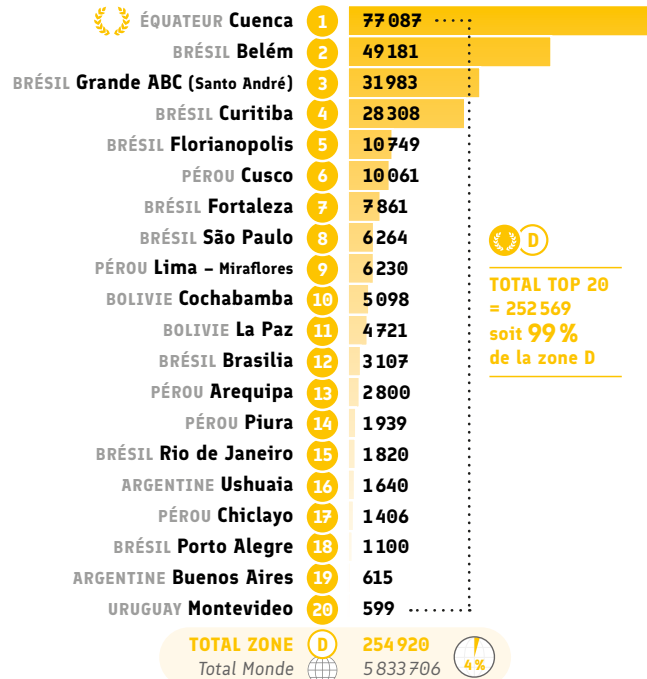

TOTAL TOP 11 = 1 304
soit **100 %**
de la zone D

Culture

● Nombre d'événements culturels

● Nombre de prêts dans les médiathèques

● Nombre de spectateurs et visiteurs aux événements

● Nombre d'inscrits à Culturethèque

Réseaux sociaux

● Nombre d'abonnés Facebook

● Nombre d'abonnés Instagram

● Nombre d'abonnés X

● Nombre de vues Youtube

Autres indicateurs

● Nombre de personnes ayant travaillé à l'AF

Rang	Alliance Française	Data
1	Lima - Miraflores PÉROU	202
2	Buenos Aires ARGENTINE	156
3	Rio de Janeiro BRÉSIL	103
4	São Paulo BRÉSIL	73
5	Quito ÉQUATEUR	63
6	Arequipa PÉROU	59
7	Brasília BRÉSIL	46
7	Piura PÉROU	46
9	Assomption (Asuncion) PARAGUAY	40
10	Curitiba BRÉSIL	30
10	Montevideo URUGUAY	30
12	Cuenca ÉQUATEUR	29
13	Guayaquil ÉQUATEUR	26
14	Belém BRÉSIL	25
14	Salvador da Bahia BRÉSIL	25
16	Córdoba ARGENTINE	24
17	Cusco PÉROU	23
17	Trujillo PÉROU	23
19	Aracaju BRÉSIL	22
19	Belo Horizonte BRÉSIL	22
TOTAL ZONE D = 14 % du total monde		1852
Total Monde		13 422

**TOTAL TOP 20
= 1067
soit 58 %
de la zone D**

● Inscriptions séjours linguistiques

Rang	Alliance Française	Data
1	Belo Horizonte BRÉSIL	287
2	Buenos Aires ARGENTINE	28
2	Lima - Miraflores PÉROU	28
4	Quito ÉQUATEUR	22
5	Coquimbo - La Serena CHILI	18
6	Cuenca ÉQUATEUR	15
7	Bella Vista ARGENTINE	14
7	Nova Friburgo BRÉSIL	14
9	Arequipa PÉROU	13
9	Campinas BRÉSIL	13
9	São Paulo BRÉSIL	13
TOTAL ZONE D = 5 % du total monde		465
Total Monde		8 576

**TOTAL TOP 11
= 465
soit 100 %
de la zone D**

● Apprenants en ligne

Rang	Alliance Française	Data
1	Arequipa PÉROU	1152
2	Brasília BRÉSIL	931
3	Piura PÉROU	463
4	Florianopolis BRÉSIL	311
5	Aracaju BRÉSIL	73
6	Lima - Miraflores PÉROU	69
7	Maceió BRÉSIL	67
8	Cochabamba BOLIVIE	40
9	Rio de Janeiro BRÉSIL	27
10	Mar Del Plata ARGENTINE	10
11	Guayaquil ÉQUATEUR	5
11	Mercedes URUGUAY	5
13	Gualeguay ARGENTINE	3
13	Venado Tuerto ARGENTINE	3
TOTAL ZONE D = 39 % du total monde		3 159
Total Monde		8 170