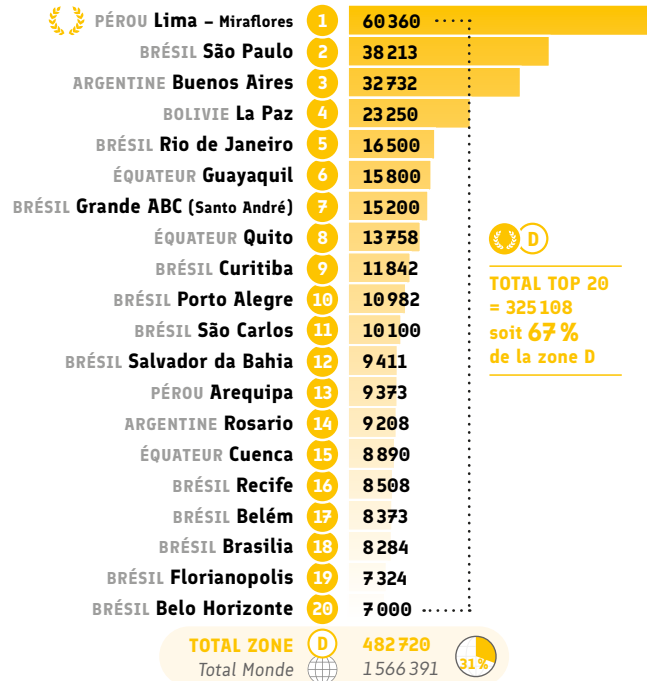

TOTAL TOP 20 = 13 210
soit **85 %**
de la zone D

● Certification : Autres certifications (nb de candidats)

Rang	Alliance Française	Data
1	Rio de Janeiro BRÉSIL	600
2	Buenos Aires ARGENTINE	223
3	Bella Vista ARGENTINE	211
4	La Plata ARGENTINE	99
5	Campana ARGENTINE	50
6	San Luis ARGENTINE	49
7	Coronel Suarez ARGENTINE	38
8	Cayenne GUYANE	22
9	Manaus BRÉSIL	10
10	Belo Horizonte BRÉSIL	1
10	Santa Cruz de la Sierra BOLIVIE	1
TOTAL ZONE D = 17 % du total monde		1 304
Total Monde		7 486

TOTAL TOP 11 = 1 304
soit **100 %**
de la zone D

Culture

● Nombre d'événements culturels

● Nombre de prêts dans les médiathèques

● Nombre de spectateurs et visiteurs aux événements

● Nombre d'inscrits à Culturethèque

Réseaux sociaux

● Nombre d'abonnés Facebook

● Nombre d'abonnés Instagram

● Nombre d'abonnés X

● Nombre de vues Youtube

Autres indicateurs

● Nombre de personnes ayant travaillé à l'AF

Rang	Alliance Française	Data
1	Lima - Miraflores PÉROU	202
2	Buenos Aires ARGENTINE	156
3	Rio de Janeiro BRÉSIL	103
4	São Paulo BRÉSIL	73
5	Quito ÉQUATEUR	63
6	Arequipa PÉROU	59
7	Brasília BRÉSIL	46
7	Piura PÉROU	46
9	Assomption (Asuncion) PARAGUAY	40
10	Curitiba BRÉSIL	30
10	Montevideo URUGUAY	30
12	Cuenca ÉQUATEUR	29
13	Guayaquil ÉQUATEUR	26
14	Belém BRÉSIL	25
14	Salvador da Bahia BRÉSIL	25
16	Córdoba ARGENTINE	24
17	Cusco PÉROU	23
17	Trujillo PÉROU	23
19	Aracaju BRÉSIL	22
19	Belo Horizonte BRÉSIL	22
TOTAL ZONE D = 14 % du total monde		1852
Total Monde		13 422