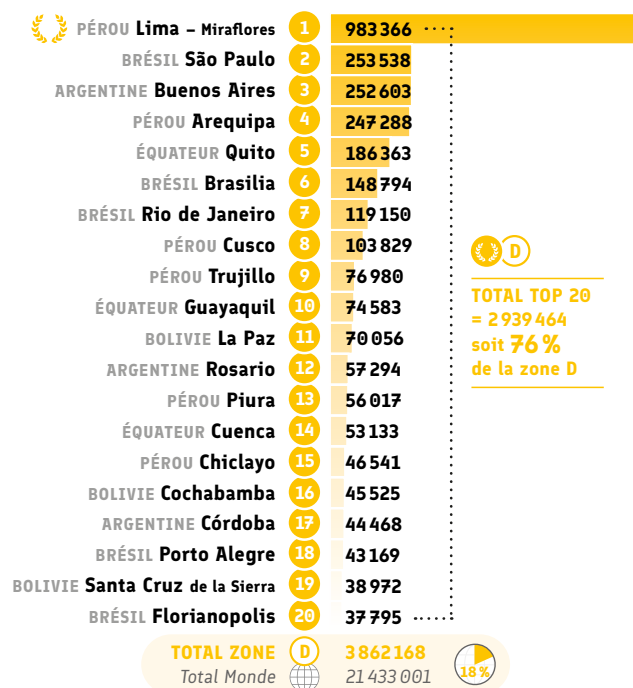

*DE LA ZONE D

* Tous cours de français et autres cours, hors assistance pédagogique.

** Cours grand public et en entreprises ou institutions.

*** Recettes propres et subventions.

Le **Top 20** représente **19%** des Alliances de la **zone D**

Source : Alliances Françaises ayant répondu au questionnaire annuel 2023

Enseignement et formation

● Nombre d'apprenants de français*

● Nombre d'heures vendues**

● Recettes d'enseignement***

En raison de leur confidentialité, les données financières ne sont pas affichées.

*** Recettes issues de l'enseignement du français, des certifications et des examens.

Enseignement et formation

● Répartition CECRL* des inscriptions: A1

	PÉROU Lima - Miraflores	1	20 883
	PÉROU Arequipa	2	3 841
	ARGENTINE Buenos Aires	3	2 832
	ÉQUATEUR Quito	4	2 803
	BRÉSIL São Paulo	5	2 175
	PÉROU Cusco	6	1 824
	PÉROU Piura	7	1 584
	PÉROU Trujillo	8	1 502
	ÉQUATEUR Guayaquil	9	1 152
	PÉROU Chiclayo	10	1 092
	BRÉSIL Rio de Janeiro	11	859
	ARGENTINE Córdoba	12	804
	BRÉSIL Brasilia	13	608
	BOLIVIE La Paz	14	581
	ARGENTINE Bahia Blanca	15	530
	PARAGUAY Assomption (Asuncion)	16	470
	BRÉSIL Grande ABC (Santo André)	17	465
	BRÉSIL São Jose dos Campos	18	459
	BRÉSIL Florianopolis	19	432
	BRÉSIL Curitiba	20	423
	TOTAL ZONE	D	53 900
	Total Monde		249 561

TOTAL TOP 20 = 45 319 soit 84 % de la zone D

● Répartition CECRL* des inscriptions: A2

	PÉROU Lima - Miraflores	1	11 370
	PÉROU Arequipa	2	2 541
	ÉQUATEUR Quito	3	1 507
	ARGENTINE Buenos Aires	4	1 296
	BRÉSIL São Paulo	5	1 008
	PÉROU Cusco	6	944
	PÉROU Chiclayo	7	784
	BRÉSIL Rio de Janeiro	8	761
	PÉROU Trujillo	9	748
	PÉROU Piura	10	674
	ÉQUATEUR Guayaquil	11	672
	BRÉSIL Brasilia	12	463
	ARGENTINE Córdoba	13	332
	BOLIVIE La Paz	14	295
	ÉQUATEUR Cuenca	15	259
	ARGENTINE Rosario	16	218
	BRÉSIL Curitiba	17	214
	BOLIVIE Cochabamba	18	212
	BRÉSIL Florianopolis	19	207
	BRÉSIL São Jose dos Campos	20	189
	TOTAL ZONE	D	28 460
	Total Monde		136 086