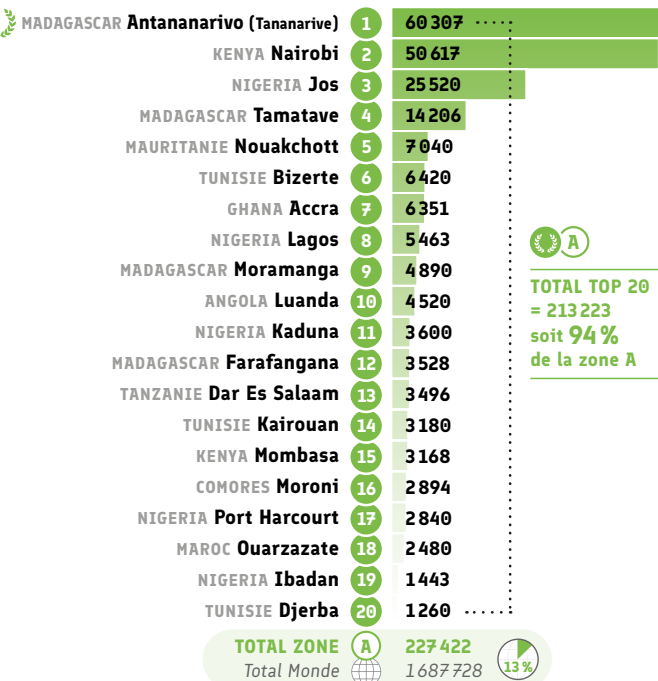

● Répartition CECRL* des inscriptions: C2

Enseignement et formation

● Répartition CECRL* A1: heures vendues

● Répartition CECRL* A2: heures vendues

● Répartition CECRL* B1: heures vendues

● Répartition CECRL* B2: heures vendues

MADAGASCAR	Antananarivo (Tananarive)	1	9 702
CAMEROUN	Garoua	2	2 316
NIGERIA	Lagos	3	2 114
NIGERIA	Kaduna	4	2 050
CAMEROUN	Bamenda	5	2 032
KENYA	Nairobi	6	1 819
MADAGASCAR	Antsirabe	7	1 629
MADAGASCAR	Tamatave	8	1 588
TUNISIE	Tunis	9	1 582
MADAGASCAR	Antsiranana (Diego Suarez)	10	1 344
MADAGASCAR	Mahajanga (Majunga)	11	1 273
ÉMIRATS ARABES UNIS	Dubaï	12	1 229
COMORES	Moroni	13	1 225
SEYCHELLES	Seychelles	14	1 172
MAURITANIE	Nouakchott	15	1 163
OUGANDA	Kampala	16	1 161
ÉTHIOPIE	Addis-Abeba	17	946
ZIMBABWE	Harare	18	879
ARABIE SAOUDITE	Riyad	19	829
RÉP. CENTRAFRICAINE	Bangui	20	809
TOTAL ZONE		A	50 693
Total Monde		🌐	203 553

TOTAL TOP 20
= 36 862
soit **73 %**
de la zone A

● Recettes des certifications et examens

1	Garoua	CAMEROUN
2	Bamenda	CAMEROUN
3	Dubaï	ÉMIRATS ARABES UNIS
4	Tunis	TUNISIE
5	Antananarivo (Tananarive)	MADAGASCAR
6	Lagos	NIGERIA
7	Riyad	ARABIE SAOUDITE
8	Maurice	MAURICE
9	Bizerte	TUNISIE
10	Seychelles	SEYCHELLES
11	Kampala	OUGANDA
12	Port Harcourt	NIGERIA
13	Accra	GHANA
14	Nouakchott	MAURITANIE
15	Kaduna	NIGERIA
16	Safi	MAROC
17	Harare	ZIMBABWE
18	Pretoria	AFRIQUE DU SUD
19	Gabés	TUNISIE
20	Nairobi	KENYA
TOTAL ZONE		A
Total Monde		🌐

- KENYA**
- Mombasa
 - Nairobi

- LESOTHO**
- Maseru

- MADAGASCAR**
- Ambanja
 - Ambatondrazaka
 - Ambilobe
 - Ambositra
 - Antananarivo (Tananarive)
 - Antsalova
 - Antsirabe
 - Antsiranana (Diego Suarez)
 - Antsohihy
 - Fandriana
 - Farafangana
 - Fort Dauphin
 - Mahajanga (Majunga)
 - Manakara
 - Mananjary
 - Moramanga
 - Morombe
 - Morondava
 - Nosy Be
 - Sainte Marie
 - Tamatave
 - Tsiroanomandidy
 - Tuléar