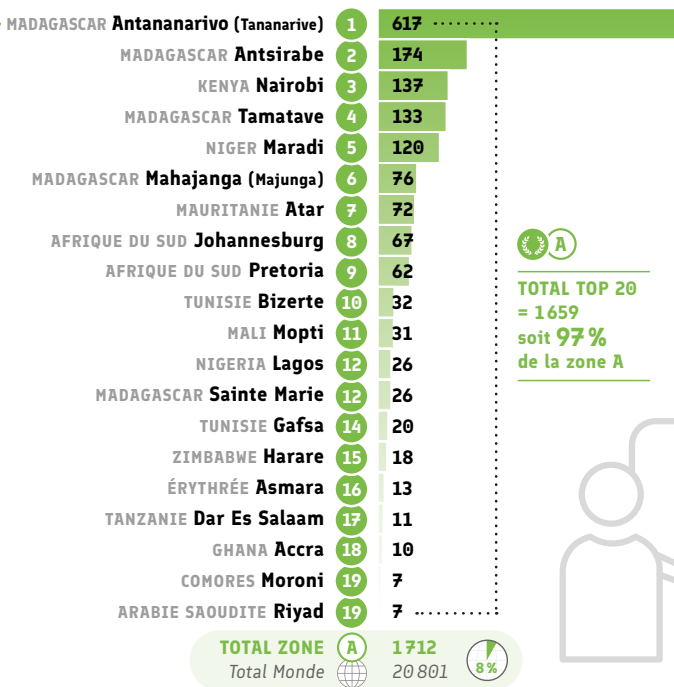

Enseignement et formation

● Répartition CECRL* des inscriptions: A1

● Répartition CECRL* des inscriptions: A2

● Répartition CECRL* des inscriptions: B1

● Répartition CECRL* des inscriptions: B2

● Répartition CECRL* des inscriptions: C1

● Répartition CECRL* des inscriptions: C2

Enseignement et formation

● Répartition CECRL* A1: heures vendues

● Répartition CECRL* A2: heures vendues

● Répartition CECRL* B1: heures vendues

● Répartition CECRL* B2: heures vendues

MADAGASCAR	Antananarivo (Tananarive)	1	9 702
CAMEROUN	Garoua	2	2 316
NIGERIA	Lagos	3	2 114
NIGERIA	Kaduna	4	2 050
CAMEROUN	Bamenda	5	2 032
KENYA	Nairobi	6	1 819
MADAGASCAR	Antsirabe	7	1 629
MADAGASCAR	Tamatave	8	1 588
TUNISIE	Tunis	9	1 582
MADAGASCAR	Antsiranana (Diego Suarez)	10	1 344
MADAGASCAR	Mahajanga (Majunga)	11	1 273
ÉMIRATS ARABES UNIS	Dubaï	12	1 229
COMORES	Moroni	13	1 225
SEYCHELLES	Seychelles	14	1 172
MAURITANIE	Nouakchott	15	1 163
OUGANDA	Kampala	16	1 161
ÉTHIOPIE	Addis-Abeba	17	946
ZIMBABWE	Harare	18	879
ARABIE SAOUDITE	Riyad	19	829
RÉP. CENTRAFRICAINE	Bangui	20	809
TOTAL ZONE		A	50 693
Total Monde		🌐	203 553

TOTAL TOP 20
= 36 862
soit **73 %**
de la zone A

● Recettes des certifications et examens

1	Garoua	CAMEROUN
2	Bamenda	CAMEROUN
3	Dubaï	ÉMIRATS ARABES UNIS
4	Tunis	TUNISIE
5	Antananarivo (Tananarive)	MADAGASCAR
6	Lagos	NIGERIA
7	Riyad	ARABIE SAOUDITE
8	Maurice	MAURICE
9	Bizerte	TUNISIE
10	Seychelles	SEYCHELLES
11	Kampala	OUGANDA
12	Port Harcourt	NIGERIA
13	Accra	GHANA
14	Nouakchott	MAURITANIE
15	Kaduna	NIGERIA
16	Safi	MAROC
17	Harare	ZIMBABWE
18	Pretoria	AFRIQUE DU SUD
19	Gabés	TUNISIE
20	Nairobi	KENYA
TOTAL ZONE		A
Total Monde		🌐