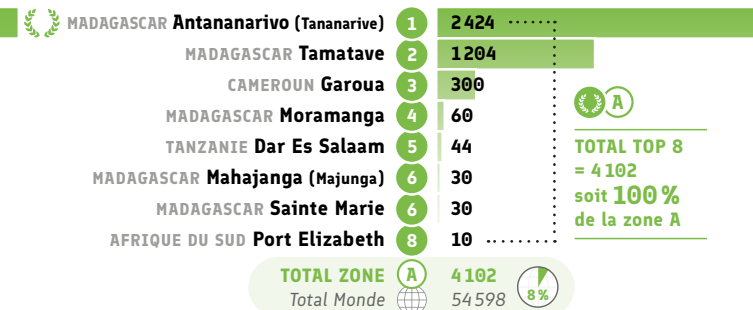

● Répartition CECRL* C2: heures vendues