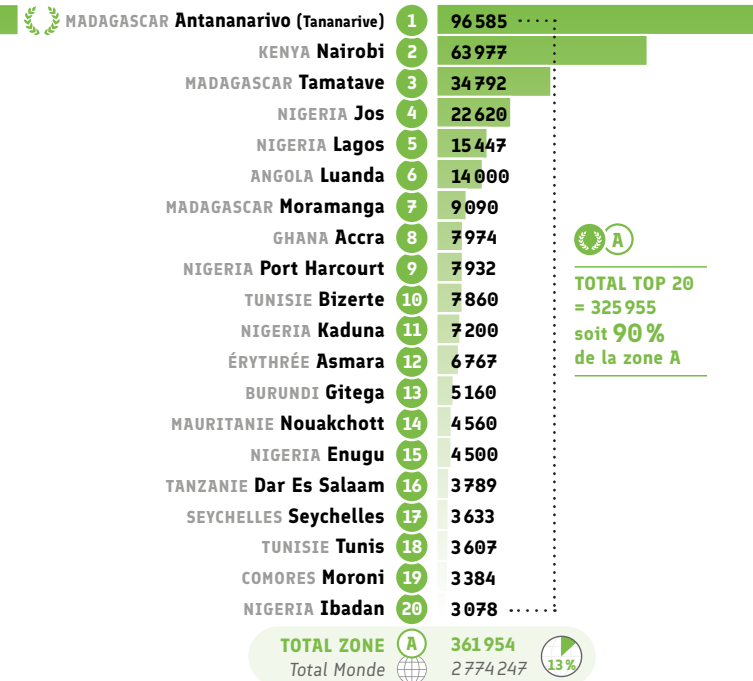

● Répartition CECRL* des inscriptions: C2

Enseignement et formation

● Répartition CECRL* A1: heures vendues

● Répartition CECRL* A2: heures vendues

● Répartition CECRL* B1: heures vendues

● Répartition CECRL* B2: heures vendues

● Répartition CECRL* C1: heures vendues

● Répartition CECRL* C2: heures vendues

* Cadre Européen Commun de Référence pour les Langues. ** 99,52%

Certifications

● Nombre total de certifications* (nb de candidats)

MADAGASCAR	Antananarivo (Tananarive)	1	9 702
CAMEROUN	Garoua	2	2 316
NIGERIA	Lagos	3	2 114
NIGERIA	Kaduna	4	2 050
CAMEROUN	Bamenda	5	2 032
KENYA	Nairobi	6	1 819
MADAGASCAR	Antsirabe	7	1 629
MADAGASCAR	Tamatave	8	1 588
TUNISIE	Tunis	9	1 582
MADAGASCAR	Antsiranana (Diego Suarez)	10	1 344
MADAGASCAR	Mahajanga (Majunga)	11	1 273
ÉMIRATS ARABES UNIS	Dubaï	12	1 229
COMORES	Moroni	13	1 225
SEYCHELLES	Seychelles	14	1 172
MAURITANIE	Nouakchott	15	1 163
OUGANDA	Kampala	16	1 161
ÉTHIOPIE	Addis-Abeba	17	946
ZIMBABWE	Harare	18	879
ARABIE SAOUDITE	Riyad	19	829
RÉP. CENTRAFRICAINE	Bangui	20	809
TOTAL ZONE		A	50 693
Total Monde		🌐	203 553

TOTAL TOP 20
= 36 862
soit **73 %**
de la zone A

● Recettes des certifications et examens

1	Garoua	CAMEROUN
2	Bamenda	CAMEROUN
3	Dubaï	ÉMIRATS ARABES UNIS
4	Tunis	TUNISIE
5	Antananarivo (Tananarive)	MADAGASCAR
6	Lagos	NIGERIA
7	Riyad	ARABIE SAOUDITE
8	Maurice	MAURICE
9	Bizerte	TUNISIE
10	Seychelles	SEYCHELLES
11	Kampala	OUGANDA
12	Port Harcourt	NIGERIA
13	Accra	GHANA
14	Nouakchott	MAURITANIE
15	Kaduna	NIGERIA
16	Safi	MAROC
17	Harare	ZIMBABWE
18	Pretoria	AFRIQUE DU SUD
19	Gabés	TUNISIE
20	Nairobi	KENYA
TOTAL ZONE		A
Total Monde		🌐