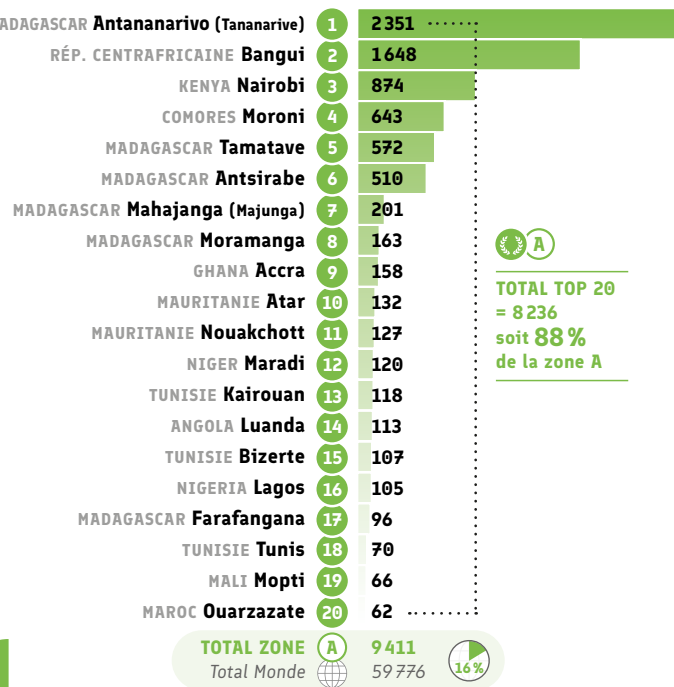

Enseignement et formation

● Répartition CECRL* des inscriptions: A1

● Répartition CECRL* des inscriptions: A2

● Répartition CECRL* des inscriptions: B1

● Répartition CECRL* des inscriptions: B2

● Répartition CECRL* des inscriptions: C1

● Répartition CECRL* des inscriptions: C2

Enseignement et formation

● Répartition CECRL* A1: heures vendues

● Répartition CECRL* A2: heures vendues

● Répartition CECRL* B1: heures vendues

● Répartition CECRL* B2: heures vendues

MADAGASCAR	Antananarivo (Tananarive)	1	9 702
CAMEROUN	Garoua	2	2 316
NIGERIA	Lagos	3	2 114
NIGERIA	Kaduna	4	2 050
CAMEROUN	Bamenda	5	2 032
KENYA	Nairobi	6	1 819
MADAGASCAR	Antsirabe	7	1 629
MADAGASCAR	Tamatave	8	1 588
TUNISIE	Tunis	9	1 582
MADAGASCAR	Antsiranana (Diego Suarez)	10	1 344
MADAGASCAR	Mahajanga (Majunga)	11	1 273
ÉMIRATS ARABES UNIS	Dubaï	12	1 229
COMORES	Moroni	13	1 225
SEYCHELLES	Seychelles	14	1 172
MAURITANIE	Nouakchott	15	1 163
OUGANDA	Kampala	16	1 161
ÉTHIOPIE	Addis-Abeba	17	946
ZIMBABWE	Harare	18	879
ARABIE SAOUDITE	Riyad	19	829
RÉP. CENTRAFRICAINE	Bangui	20	809
TOTAL ZONE		A	50 693
Total Monde		🌐	203 553

TOTAL TOP 20
= 36 862
soit **73 %**
de la zone A

● Recettes des certifications et examens

1	Garoua	CAMEROUN
2	Bamenda	CAMEROUN
3	Dubaï	ÉMIRATS ARABES UNIS
4	Tunis	TUNISIE
5	Antananarivo (Tananarive)	MADAGASCAR
6	Lagos	NIGERIA
7	Riyad	ARABIE SAOUDITE
8	Maurice	MAURICE
9	Bizerte	TUNISIE
10	Seychelles	SEYCHELLES
11	Kampala	OUGANDA
12	Port Harcourt	NIGERIA
13	Accra	GHANA
14	Nouakchott	MAURITANIE
15	Kaduna	NIGERIA
16	Safi	MAROC
17	Harare	ZIMBABWE
18	Pretoria	AFRIQUE DU SUD
19	Gabés	TUNISIE
20	Nairobi	KENYA
TOTAL ZONE		A
Total Monde		🌐