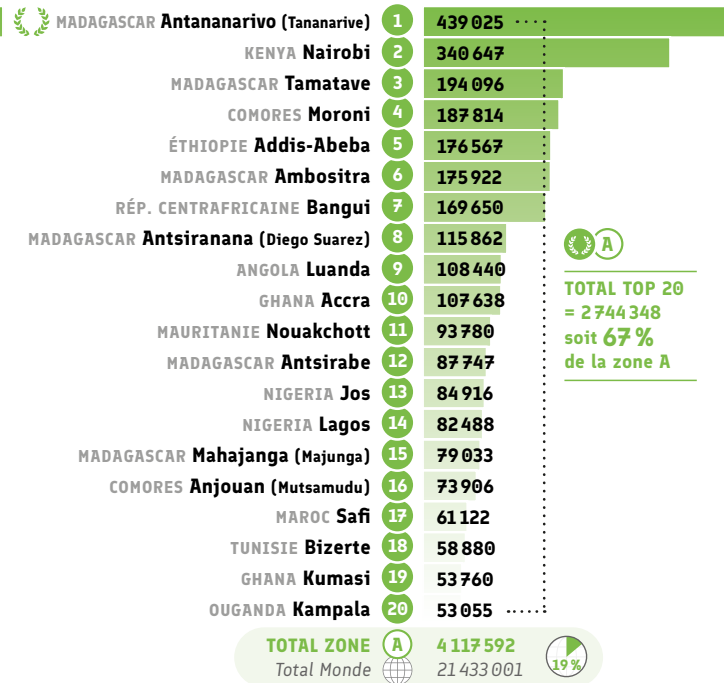

● Nombre d'heures vendues**