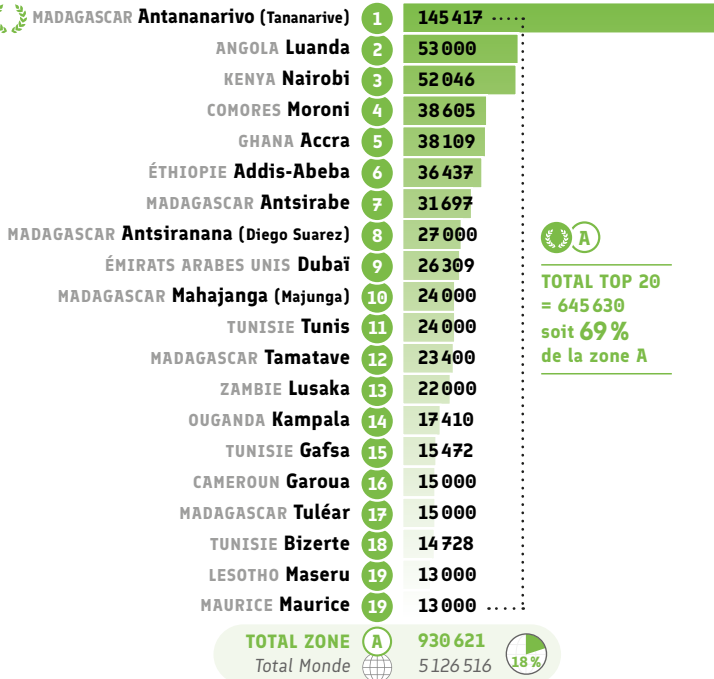

Réseaux sociaux

● Nombre d'abonnés Facebook