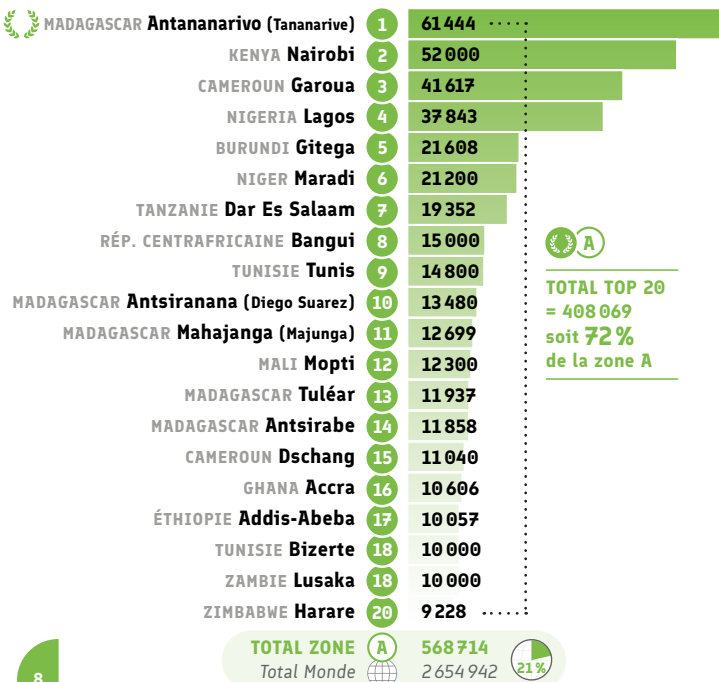

TOTAL TOP 20 = 3 999
soit **93 %**
de la zone A

● Certification : Total DELF DALF (nb de candidats)

Rang	Alliance Française	Data
1	Antananarivo (Tananarive) MADAGASCAR	9 393
2	Kaduna NIGERIA	2 050
3	Nairobi KENYA	1 746
4	Lagos NIGERIA	1 730
5	Antsirabe MADAGASCAR	1 615
6	Tamatave MADAGASCAR	1 562
7	Antsiranana (Diego Suarez) MADAGASCAR	1 344
8	Mahajanga (Majunga) MADAGASCAR	1 260
9	Moroni COMORES	1 216
10	Seychelles SEYCHELLES	1 172
11	Kampala OUGANDA	1 098
12	Harare ZIMBABWE	864
13	Addis-Abeba ÉTHIOPIE	833
14	Ibadan NIGERIA	724
15	Nouakchott MAURITANIE	706
16	Bangui RÉP. CENTRAFRICAINE	664
17	Dubai ÉMIRATS ARABES UNIS	658
18	Tuléar MADAGASCAR	657
19	Riyad ARABIE SAOUDITE	607
20	Port Harcourt NIGERIA	531
TOTAL ZONE A = 24 % du total monde		39 516
Total Monde		167 319

TOTAL TOP 20 = 30 430
soit **77 %**
de la zone A

● Certification : Autres certifications (nb de candidats)

Rang	Alliance Française	Data
1	Accra GHANA	111
2	Antananarivo (Tananarive) MADAGASCAR	76
3	Luanda ANGOLA	65
4	Bizerte TUNISIE	51
5	Riyad ARABIE SAOUDITE	49
6	Port-Soudan SOUDAN	20
7	Nairobi KENYA	12
8	Dubai ÉMIRATS ARABES UNIS	9
9	Bamenda CAMEROUN	6
10	Bethléem TERR. PALESTINIENS	5
11	Antsirabe MADAGASCAR	2
11	Cap (Le Cap) AFRIQUE DU SUD	2
11	Mahajanga (Majunga) MADAGASCAR	2
TOTAL ZONE A = 5 % du total monde		410
Total Monde		7 486

TOTAL TOP 13 = 410
soit **100 %**
de la zone A

Culture

● Nombre d'événements culturels

● Nombre de prêts dans les médiathèques

● Nombre de spectateurs et visiteurs aux événements

● Nombre d'inscrits à Culturethèque

Réseaux sociaux

● Nombre d'abonnés Facebook

● Nombre d'abonnés Instagram

● Nombre d'abonnés X

● Nombre de vues Youtube

● Nombre d'utilisateurs Wechat

* 99,67%
** 0,07%

Autres indicateurs