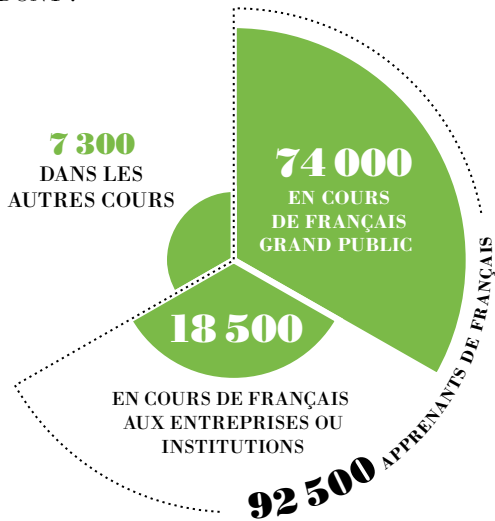

af

Afrique, Océan Indien
& Moyen-Orient

ZONE
A

Afrique, Océan Indien & Moyen-Orient

Zone A : 108 Alliances Françaises*
soit **14,6 % des AF du monde***

*ayant répondu au questionnaire annuel 2023

Chiffres clés de la zone A

99 900 APPRENANTS*
DES ALLIANCES FRANÇAISES

DONT :

5 200 APPRENANTS EN LIGNE

950 BÉNÉFICIAIRES
D'ASSISTANCE PÉDAGOGIQUE

2 400
COLLABORATEURS

DONT
1 290
ENSEIGNANTS

DANS **93**
ALLIANCES FRANÇAISES
CERTIFIANTES