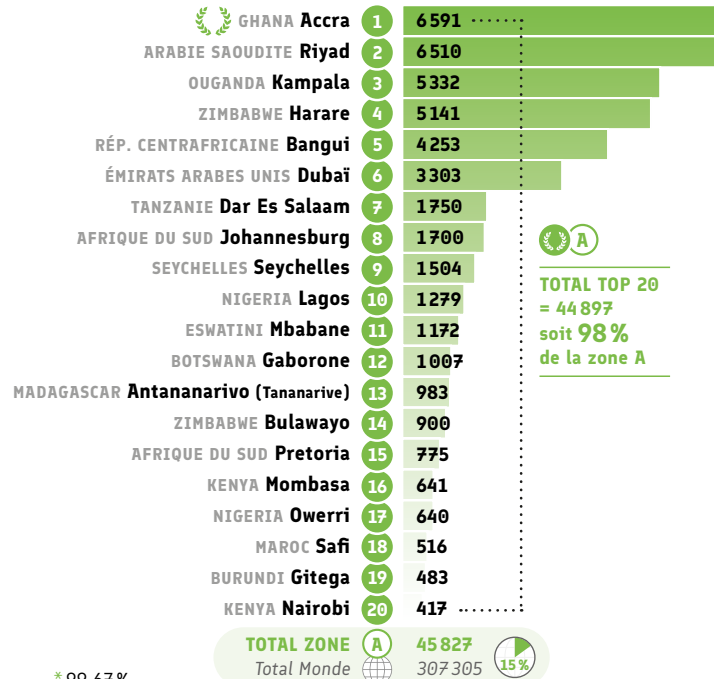

TOTAL TOP 20 = 3 999
soit **93 %**
de la zone A

● Certification : Total DELF DALF (nb de candidats)

Rang	Alliance Française	Data
1	Antananarivo (Tananarive) MADAGASCAR	9 393
2	Kaduna NIGERIA	2 050
3	Nairobi KENYA	1 746
4	Lagos NIGERIA	1 730
5	Antsirabe MADAGASCAR	1 615
6	Tamatave MADAGASCAR	1 562
7	Antsiranana (Diego Suarez) MADAGASCAR	1 344
8	Mahajanga (Majunga) MADAGASCAR	1 260
9	Moroni COMORES	1 216
10	Seychelles SEYCHELLES	1 172
11	Kampala OUGANDA	1 098
12	Harare ZIMBABWE	864
13	Addis-Abeba ÉTHIOPIE	833
14	Ibadan NIGERIA	724
15	Nouakchott MAURITANIE	706
16	Bangui RÉP. CENTRAFRICAINE	664
17	Dubai ÉMIRATS ARABES UNIS	658
18	Tuléar MADAGASCAR	657
19	Riyad ARABIE SAOUDITE	607
20	Port Harcourt NIGERIA	531
TOTAL ZONE A = 24 % du total monde		39 516
Total Monde		167 319

Réseaux sociaux

● Nombre d'abonnés Facebook

● Nombre d'abonnés Instagram

● Nombre d'abonnés X

● Nombre de vues Youtube

● Nombre d'utilisateurs Wechat

* 99,67%
** 0,07%

Autres indicateurs

● Nombre de personnes ayant travaillé à l'AF

Rang	Alliance Française	Data
1	Antananarivo (Tananarive) MADAGASCAR	129
2	Accra GHANA	106
3	Tamatave MADAGASCAR	78
4	Nairobi KENYA	76
5	Addis-Abeba ÉTHIOPIE	74
6	Maurice MAURICE	62
7	Antsirabe MADAGASCAR	50
8	Anjouan (Mutsamudu) COMORES	47
9	Antsiranana (Diego Suarez) MADAGASCAR	45
10	Bizerte TUNISIE	43
11	Dubai ÉMIRATS ARABES UNIS	41
12	Nouakchott MAURITANIE	40
13	Ambositra MADAGASCAR	39
13	Tunis TUNISIE	39
15	Gaborone BOTSWANA	38
15	Tuléar MADAGASCAR	38
17	Luanda ANGOLA	37
18	Dar Es Salaam TANZANIE	36
18	Kampala OUGANDA	36
18	Mahajanga (Majunga) MADAGASCAR	36
TOTAL ZONE A = 18 % du total monde		2 407
Total Monde		13 422