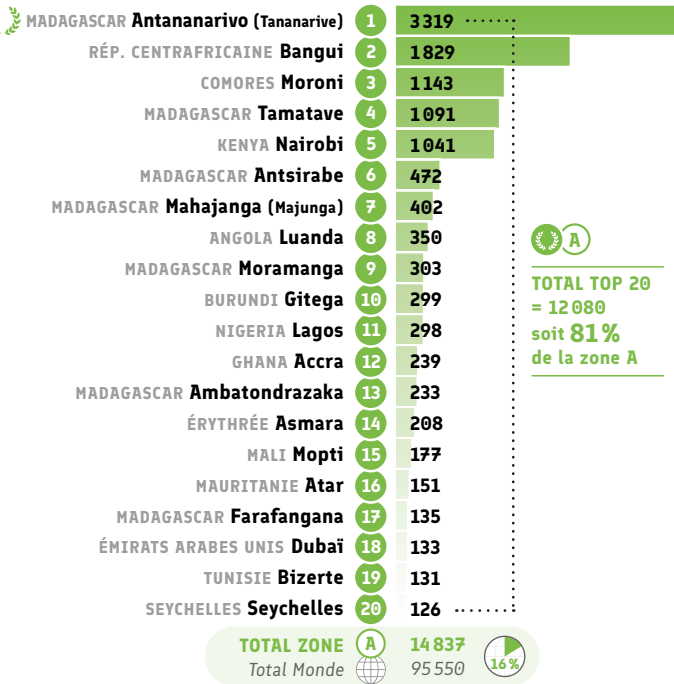

Enseignement et formation

● Répartition CECRL* des inscriptions: A1

● Répartition CECRL* des inscriptions: A2

● Répartition CECRL* des inscriptions: B1

● Répartition CECRL* des inscriptions: B2

● Répartition CECRL* des inscriptions: C1

● Répartition CECRL* des inscriptions: C2

Enseignement et formation

● Répartition CECRL* A1: heures vendues

● Répartition CECRL* A2: heures vendues

● Répartition CECRL* B1: heures vendues

● Répartition CECRL* B2: heures vendues

MADAGASCAR	Antananarivo (Tananarive)	1	9 702
CAMEROUN	Garoua	2	2 316
NIGERIA	Lagos	3	2 114
NIGERIA	Kaduna	4	2 050
CAMEROUN	Bamenda	5	2 032
KENYA	Nairobi	6	1 819
MADAGASCAR	Antsirabe	7	1 629
MADAGASCAR	Tamatave	8	1 588
TUNISIE	Tunis	9	1 582
MADAGASCAR	Antsiranana (Diego Suarez)	10	1 344
MADAGASCAR	Mahajanga (Majunga)	11	1 273
ÉMIRATS ARABES UNIS	Dubaï	12	1 229
COMORES	Moroni	13	1 225
SEYCHELLES	Seychelles	14	1 172
MAURITANIE	Nouakchott	15	1 163
OUGANDA	Kampala	16	1 161
ÉTHIOPIE	Addis-Abeba	17	946
ZIMBABWE	Harare	18	879
ARABIE SAOUDITE	Riyad	19	829
RÉP. CENTRAFRICAINE	Bangui	20	809
TOTAL ZONE		A	50 693
Total Monde		🌐	203 553

- CÔTE D'IVOIRE**
- Abengourou
 - Korhogo
 - San Pedro

- ÉMIRATS ARABES UNIS**
- Dubai
 - Sharjah

- ÉRYTHRÉE**
- Asmara

- ESWATINI**
- Mbabane

- ÉTHIOPIE**
- Addis-Abeba
 - Diré Daoua

- GAMBIE**
- Banjul

- GHANA**
- Accra
 - Cape Coast
 - Kumasi
 - Takoradi
 - Tema