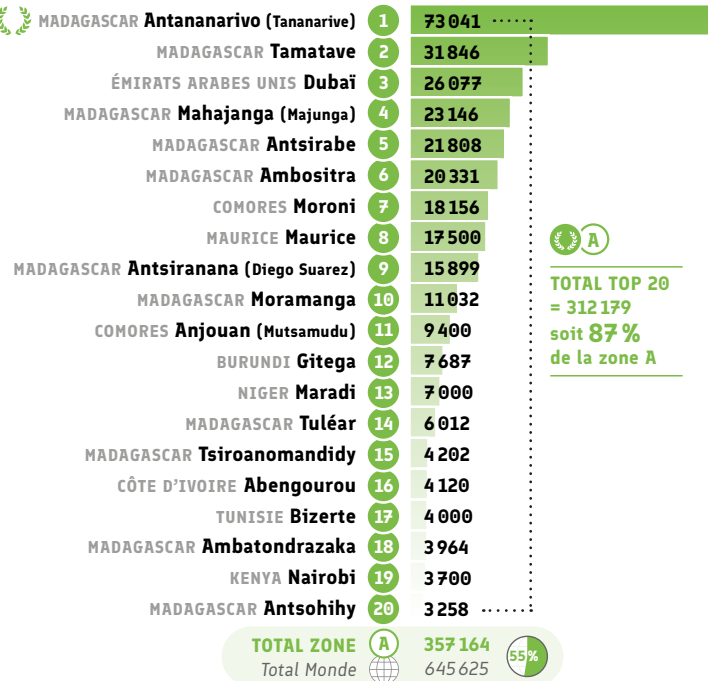

TOTAL TOP 20 = 30 430
soit **77 %**
de la zone A

● Certification : Autres certifications (nb de candidats)

Rang	Alliance Française	Data
1	Accra GHANA	111
2	Antananarivo (Tananarive) MADAGASCAR	76
3	Luanda ANGOLA	65
4	Bizerte TUNISIE	51
5	Riyad ARABIE SAOUDITE	49
6	Port-Soudan SOUDAN	20
7	Nairobi KENYA	12
8	Dubai ÉMIRATS ARABES UNIS	9
9	Bamenda CAMEROUN	6
10	Bethléem TERR. PALESTINIENS	5
11	Antsirabe MADAGASCAR	2
11	Cap (Le Cap) AFRIQUE DU SUD	2
11	Mahajanga (Majunga) MADAGASCAR	2
TOTAL ZONE A = 5 % du total monde		410
Total Monde		7 486

TOTAL TOP 13 = 410
soit **100 %**
de la zone A

Culture

● Nombre d'événements culturels

● Nombre de prêts dans les médiathèques

● Nombre de spectateurs et visiteurs aux événements

● Nombre d'inscrits à Culturethèque

● Nombre de personnes ayant travaillé à l'AF

Rang	Alliance Française	Data
1	Antananarivo (Tananarive) MADAGASCAR	129
2	Accra GHANA	106
3	Tamatave MADAGASCAR	78
4	Nairobi KENYA	76
5	Addis-Abeba ÉTHIOPIE	74
6	Maurice MAURICE	62
7	Antsirabe MADAGASCAR	50
8	Anjouan (Mutsamudu) COMORES	47
9	Antsiranana (Diego Suarez) MADAGASCAR	45
10	Bizerte TUNISIE	43
11	Dubai ÉMIRATS ARABES UNIS	41
12	Nouakchott MAURITANIE	40
13	Ambositra MADAGASCAR	39
13	Tunis TUNISIE	39
15	Gaborone BOTSWANA	38
15	Tuléar MADAGASCAR	38
17	Luanda ANGOLA	37
18	Dar Es Salaam TANZANIE	36
18	Kampala OUGANDA	36
18	Mahajanga (Majunga) MADAGASCAR	36
TOTAL ZONE A = 18 % du total monde		2 407
Total Monde		13 422