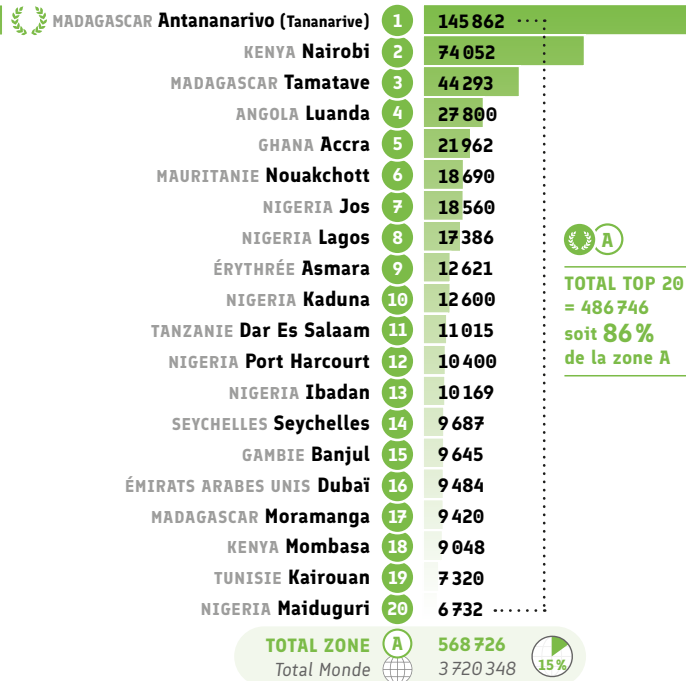

● Répartition CECRL* des inscriptions: C2

Enseignement et formation

● Répartition CECRL* A1: heures vendues

● Répartition CECRL* A2: heures vendues

● Répartition CECRL* B1: heures vendues

● Répartition CECRL* B2: heures vendues

● Répartition CECRL* C1: heures vendues

● Répartition CECRL* C2: heures vendues

* Cadre Européen Commun de Référence pour les Langues. ** 99,52%

Certifications

● Nombre total de certifications* (nb de candidats)

MADAGASCAR	Antananarivo (Tananarive)	1	9 702
CAMEROUN	Garoua	2	2 316
NIGERIA	Lagos	3	2 114
NIGERIA	Kaduna	4	2 050
CAMEROUN	Bamenda	5	2 032
KENYA	Nairobi	6	1 819
MADAGASCAR	Antsirabe	7	1 629
MADAGASCAR	Tamatave	8	1 588
TUNISIE	Tunis	9	1 582
MADAGASCAR	Antsiranana (Diego Suarez)	10	1 344
MADAGASCAR	Mahajanga (Majunga)	11	1 273
ÉMIRATS ARABES UNIS	Dubaï	12	1 229
COMORES	Moroni	13	1 225
SEYCHELLES	Seychelles	14	1 172
MAURITANIE	Nouakchott	15	1 163
OUGANDA	Kampala	16	1 161
ÉTHIOPIE	Addis-Abeba	17	946
ZIMBABWE	Harare	18	879
ARABIE SAOUDITE	Riyad	19	829
RÉP. CENTRAFRICAINE	Bangui	20	809
TOTAL ZONE		A	50 693
Total Monde		🌐	203 553

TOTAL TOP 20
= 36 862
soit **73 %**
de la zone A

● Recettes des certifications et examens

1	Garoua	CAMEROUN
2	Bamenda	CAMEROUN
3	Dubaï	ÉMIRATS ARABES UNIS
4	Tunis	TUNISIE
5	Antananarivo (Tananarive)	MADAGASCAR
6	Lagos	NIGERIA
7	Riyad	ARABIE SAOUDITE
8	Maurice	MAURICE
9	Bizerte	TUNISIE
10	Seychelles	SEYCHELLES
11	Kampala	OUGANDA
12	Port Harcourt	NIGERIA
13	Accra	GHANA
14	Nouakchott	MAURITANIE
15	Kaduna	NIGERIA
16	Safi	MAROC
17	Harare	ZIMBABWE
18	Pretoria	AFRIQUE DU SUD
19	Gabés	TUNISIE
20	Nairobi	KENYA
TOTAL ZONE		A
Total Monde		🌐