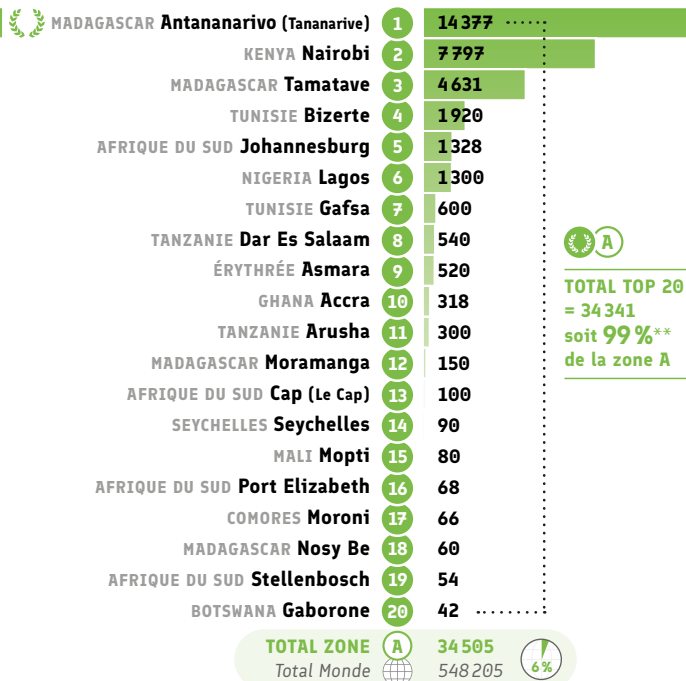

● Répartition CECRL* des inscriptions: C2

Enseignement et formation

● Répartition CECRL* A1: heures vendues

● Répartition CECRL* A2: heures vendues

● Répartition CECRL* B1: heures vendues

● Répartition CECRL* B2: heures vendues

● Répartition CECRL* C1: heures vendues

● Répartition CECRL* C2: heures vendues

* Cadre Européen Commun de Référence pour les Langues. ** 99,52%

Certifications

● Nombre total de certifications* (nb de candidats)

MADAGASCAR	Antananarivo (Tananarive)	1	9 702
CAMEROUN	Garoua	2	2 316
NIGERIA	Lagos	3	2 114
NIGERIA	Kaduna	4	2 050
CAMEROUN	Bamenda	5	2 032
KENYA	Nairobi	6	1 819
MADAGASCAR	Antsirabe	7	1 629
MADAGASCAR	Tamatave	8	1 588
TUNISIE	Tunis	9	1 582
MADAGASCAR	Antsiranana (Diego Suarez)	10	1 344
MADAGASCAR	Mahajanga (Majunga)	11	1 273
ÉMIRATS ARABES UNIS	Dubaï	12	1 229
COMORES	Moroni	13	1 225
SEYCHELLES	Seychelles	14	1 172
MAURITANIE	Nouakchott	15	1 163
OUGANDA	Kampala	16	1 161
ÉTHIOPIE	Addis-Abeba	17	946
ZIMBABWE	Harare	18	879
ARABIE SAOUDITE	Riyad	19	829
RÉP. CENTRAFRICAINE	Bangui	20	809
TOTAL ZONE		A	50 693
Total Monde		🌐	203 553

TOTAL TOP 20
= 36 862
soit **73 %**
de la zone A

● Recettes des certifications et examens

1	Garoua	CAMEROUN
2	Bamenda	CAMEROUN
3	Dubaï	ÉMIRATS ARABES UNIS
4	Tunis	TUNISIE
5	Antananarivo (Tananarive)	MADAGASCAR
6	Lagos	NIGERIA
7	Riyad	ARABIE SAOUDITE
8	Maurice	MAURICE
9	Bizerte	TUNISIE
10	Seychelles	SEYCHELLES
11	Kampala	OUGANDA
12	Port Harcourt	NIGERIA
13	Accra	GHANA
14	Nouakchott	MAURITANIE
15	Kaduna	NIGERIA
16	Safi	MAROC
17	Harare	ZIMBABWE
18	Pretoria	AFRIQUE DU SUD
19	Gabés	TUNISIE
20	Nairobi	KENYA
TOTAL ZONE		A
Total Monde		🌐