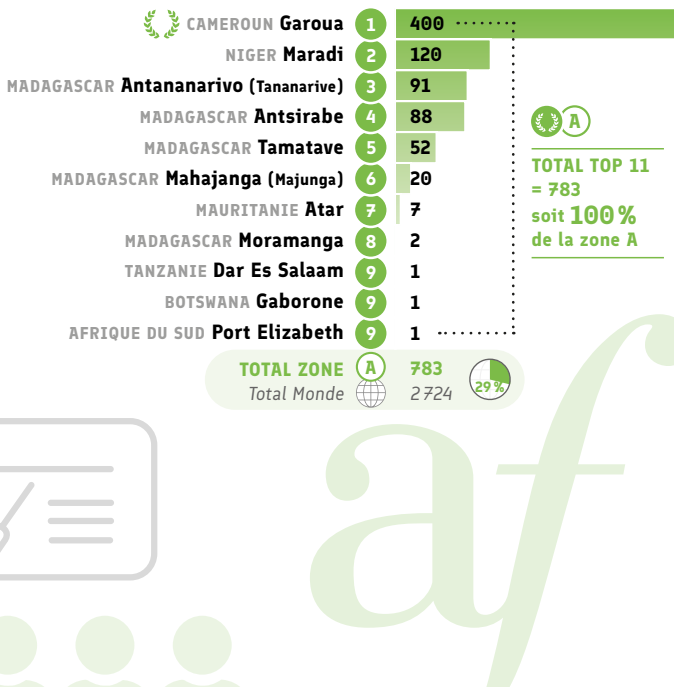

Enseignement et formation

● Répartition CECRL* des inscriptions: A1

● Répartition CECRL* des inscriptions: A2

● Répartition CECRL* des inscriptions: B1

● Répartition CECRL* des inscriptions: B2

● Répartition CECRL* des inscriptions: C1

● Répartition CECRL* des inscriptions: C2

Enseignement et formation

● Répartition CECRL* A1: heures vendues

● Répartition CECRL* A2: heures vendues

● Répartition CECRL* B1: heures vendues

● Répartition CECRL* B2: heures vendues

● Répartition CECRL* C1: heures vendues

● Répartition CECRL* C2: heures vendues

* Cadre Européen Commun de Référence pour les Langues. ** 99,52%

Certifications

● Nombre total de certifications* (nb de candidats)

TOTAL TOP 20
= 36 862
soit **73 %**
de la zone A

● Recettes des certifications et examens

1	Garoua	CAMEROUN
2	Bamenda	CAMEROUN
3	Dubaï	ÉMIRATS ARABES UNIS
4	Tunis	TUNISIE
5	Antananarivo (Tananarive)	MADAGASCAR
6	Lagos	NIGERIA
7	Riyad	ARABIE SAOUDITE
8	Maurice	MAURICE
9	Bizerte	TUNISIE
10	Seychelles	SEYCHELLES
11	Kampala	OUGANDA
12	Port Harcourt	NIGERIA
13	Accra	GHANA
14	Nouakchott	MAURITANIE
15	Kaduna	NIGERIA
16	Safi	MAROC
17	Harare	ZIMBABWE
18	Pretoria	AFRIQUE DU SUD
19	Gabés	TUNISIE
20	Nairobi	KENYA
TOTAL ZONE		A
Total Monde		🌐