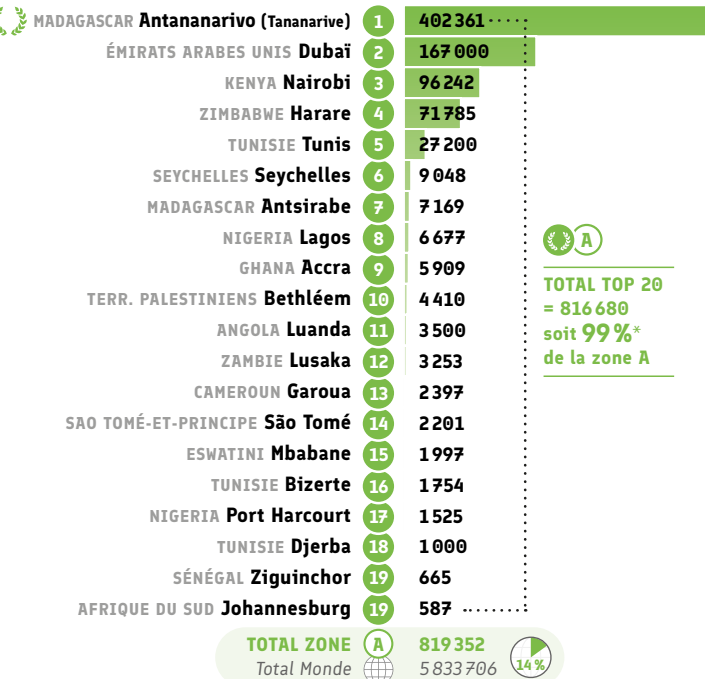

TOTAL TOP 20 = 30 430
soit **77 %**
de la zone A

● Certification : Autres certifications (nb de candidats)

Rang	Alliance Française	Data
1	Accra GHANA	111
2	Antananarivo (Tananarive) MADAGASCAR	76
3	Luanda ANGOLA	65
4	Bizerte TUNISIE	51
5	Riyad ARABIE SAOUDITE	49
6	Port-Soudan SOUDAN	20
7	Nairobi KENYA	12
8	Dubai ÉMIRATS ARABES UNIS	9
9	Bamenda CAMEROUN	6
10	Bethléem TERR. PALESTINIENS	5
11	Antsirabe MADAGASCAR	2
11	Cap (Le Cap) AFRIQUE DU SUD	2
11	Mahajanga (Majunga) MADAGASCAR	2
TOTAL ZONE A = 5 % du total monde		410
Total Monde		7 486

Réseaux sociaux

● Nombre d'abonnés Facebook

● Nombre d'abonnés Instagram

● Nombre d'abonnés X

● Nombre de vues Youtube

● Nombre d'utilisateurs Wechat

* 99,67%
** 0,07%

Autres indicateurs

● Nombre de personnes ayant travaillé à l'AF

Rang	Alliance Française	Data
1	Antananarivo (Tananarive) MADAGASCAR	129
2	Accra GHANA	106
3	Tamatave MADAGASCAR	78
4	Nairobi KENYA	76
5	Addis-Abeba ÉTHIOPIE	74
6	Maurice MAURICE	62
7	Antsirabe MADAGASCAR	50
8	Anjouan (Mutsamudu) COMORES	47
9	Antsiranana (Diego Suarez) MADAGASCAR	45
10	Bizerte TUNISIE	43
11	Dubai ÉMIRATS ARABES UNIS	41
12	Nouakchott MAURITANIE	40
13	Ambositra MADAGASCAR	39
13	Tunis TUNISIE	39
15	Gaborone BOTSWANA	38
15	Tuléar MADAGASCAR	38
17	Luanda ANGOLA	37
18	Dar Es Salaam TANZANIE	36
18	Kampala OUGANDA	36
18	Mahajanga (Majunga) MADAGASCAR	36
TOTAL ZONE A = 18 % du total monde		2 407
Total Monde		13 422

TOTAL TOP 3 = 23
soit **100%** de la zone A

● Apprenants en ligne

Rang	Alliance Française	Data
1	Maiduguri NIGERIA	104
2	Pretoria AFRIQUE DU SUD	101
3	Kairouan TUNISIE	60
4	Djerba TUNISIE	40
4	Lagos NIGERIA	40
6	Mahajanga (Majunga) MADAGASCAR	24
7	Addis-Abeba ÉTHIOPIE	18
8	Port ELIZABETH AFRIQUE DU SUD	9
9	Bulawayo ZIMBABWE	2
10	Tunis TUNISIE	1
TOTAL ZONE A = 5 % du total monde		399
Total Monde		8 170