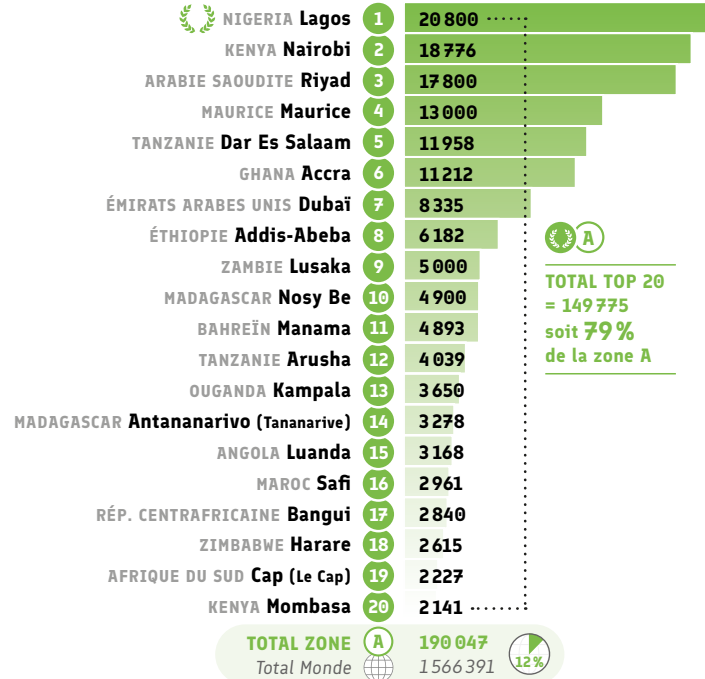

● Nombre d'abonnés Instagram