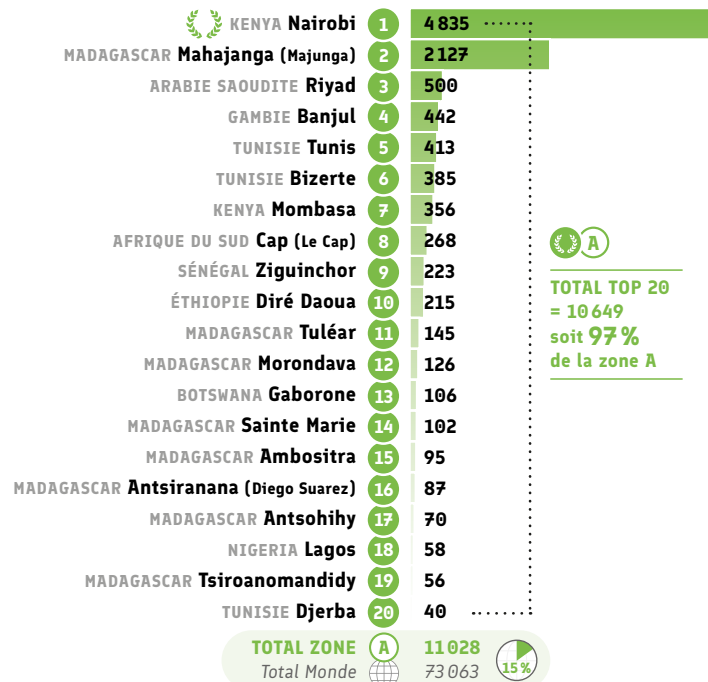

TOTAL TOP 20 = 3 999
soit **93 %**
de la zone A

● Certification : Total DELF DALF (nb de candidats)

Rang	Alliance Française	Data
1	Antananarivo (Tananarive) MADAGASCAR	9 393
2	Kaduna NIGERIA	2 050
3	Nairobi KENYA	1 746
4	Lagos NIGERIA	1 730
5	Antsirabe MADAGASCAR	1 615
6	Tamatave MADAGASCAR	1 562
7	Antsiranana (Diego Suarez) MADAGASCAR	1 344
8	Mahajanga (Majunga) MADAGASCAR	1 260
9	Moroni COMORES	1 216
10	Seychelles SEYCHELLES	1 172
11	Kampala OUGANDA	1 098
12	Harare ZIMBABWE	864
13	Addis-Abeba ÉTHIOPIE	833
14	Ibadan NIGERIA	724
15	Nouakchott MAURITANIE	706
16	Bangui RÉP. CENTRAFRICAINE	664
17	Dubai ÉMIRATS ARABES UNIS	658
18	Tuléar MADAGASCAR	657
19	Riyad ARABIE SAOUDITE	607
20	Port Harcourt NIGERIA	531
TOTAL ZONE A = 24 % du total monde		39 516
Total Monde		167 319

TOTAL TOP 20 = 30 430
soit **77 %**
de la zone A

● Certification : Autres certifications (nb de candidats)

Rang	Alliance Française	Data
1	Accra GHANA	111
2	Antananarivo (Tananarive) MADAGASCAR	76
3	Luanda ANGOLA	65
4	Bizerte TUNISIE	51
5	Riyad ARABIE SAOUDITE	49
6	Port-Soudan SOUDAN	20
7	Nairobi KENYA	12
8	Dubai ÉMIRATS ARABES UNIS	9
9	Bamenda CAMEROUN	6
10	Bethléem TERR. PALESTINIENS	5
11	Antsirabe MADAGASCAR	2
11	Cap (Le Cap) AFRIQUE DU SUD	2
11	Mahajanga (Majunga) MADAGASCAR	2
TOTAL ZONE A = 5 % du total monde		410
Total Monde		7 486

TOTAL TOP 13 = 410
soit **100 %**
de la zone A

Culture

● Nombre d'événements culturels

● Nombre de prêts dans les médiathèques

● Nombre de spectateurs et visiteurs aux événements

● Nombre d'inscrits à Culturethèque