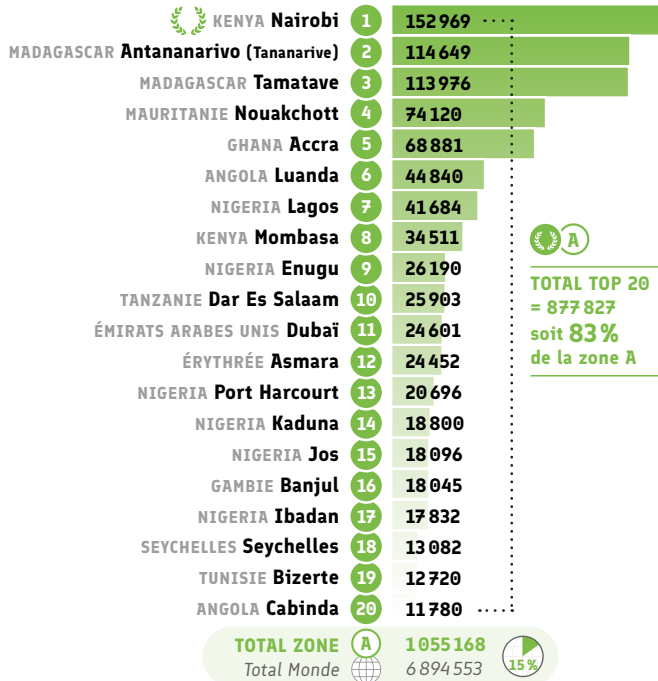

Enseignement et formation

● Répartition CECRL* des inscriptions: A1

● Répartition CECRL* des inscriptions: A2

● Répartition CECRL* des inscriptions: B1

● Répartition CECRL* des inscriptions: B2

● Répartition CECRL* des inscriptions: C1

● Répartition CECRL* des inscriptions: C2

Enseignement et formation

● Répartition CECRL* A1: heures vendues

● Répartition CECRL* A2: heures vendues

● Répartition CECRL* B1: heures vendues

● Répartition CECRL* B2: heures vendues

MADAGASCAR	Antananarivo (Tananarive)	1	9 702
CAMEROUN	Garoua	2	2 316
NIGERIA	Lagos	3	2 114
NIGERIA	Kaduna	4	2 050
CAMEROUN	Bamenda	5	2 032
KENYA	Nairobi	6	1 819
MADAGASCAR	Antsirabe	7	1 629
MADAGASCAR	Tamatave	8	1 588
TUNISIE	Tunis	9	1 582
MADAGASCAR	Antsiranana (Diego Suarez)	10	1 344
MADAGASCAR	Mahajanga (Majunga)	11	1 273
ÉMIRATS ARABES UNIS	Dubaï	12	1 229
COMORES	Moroni	13	1 225
SEYCHELLES	Seychelles	14	1 172
MAURITANIE	Nouakchott	15	1 163
OUGANDA	Kampala	16	1 161
ÉTHIOPIE	Addis-Abeba	17	946
ZIMBABWE	Harare	18	879
ARABIE SAOUDITE	Riyad	19	829
RÉP. CENTRAFRICAINE	Bangui	20	809
TOTAL ZONE		A	50 693
Total Monde		🌐	203 553

TOTAL TOP 20
= 36 862
soit **73 %**
de la zone A

● Recettes des certifications et examens

1	Garoua	CAMEROUN
2	Bamenda	CAMEROUN
3	Dubaï	ÉMIRATS ARABES UNIS
4	Tunis	TUNISIE
5	Antananarivo (Tananarive)	MADAGASCAR
6	Lagos	NIGERIA
7	Riyad	ARABIE SAOUDITE
8	Maurice	MAURICE
9	Bizerte	TUNISIE
10	Seychelles	SEYCHELLES
11	Kampala	OUGANDA
12	Port Harcourt	NIGERIA
13	Accra	GHANA
14	Nouakchott	MAURITANIE
15	Kaduna	NIGERIA
16	Safi	MAROC
17	Harare	ZIMBABWE
18	Pretoria	AFRIQUE DU SUD
19	Gabés	TUNISIE
20	Nairobi	KENYA
TOTAL ZONE		A
Total Monde		🌐