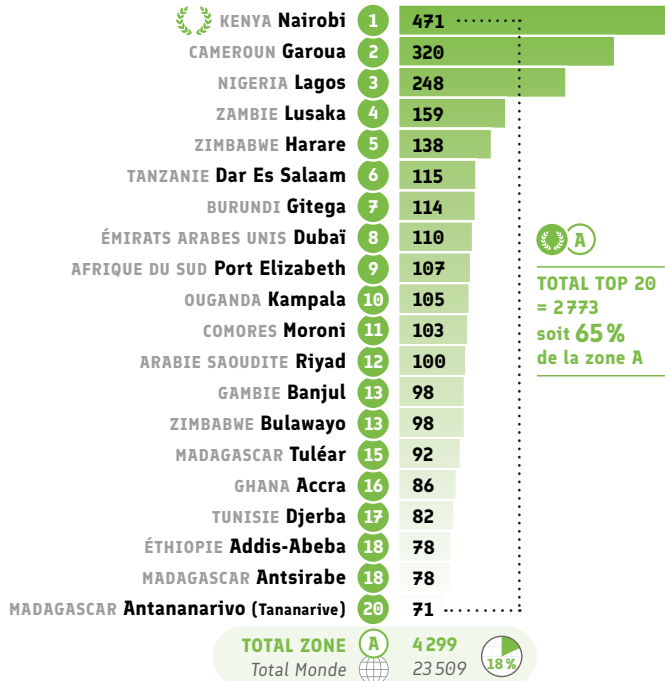

Culture

● Nombre d'événements culturels