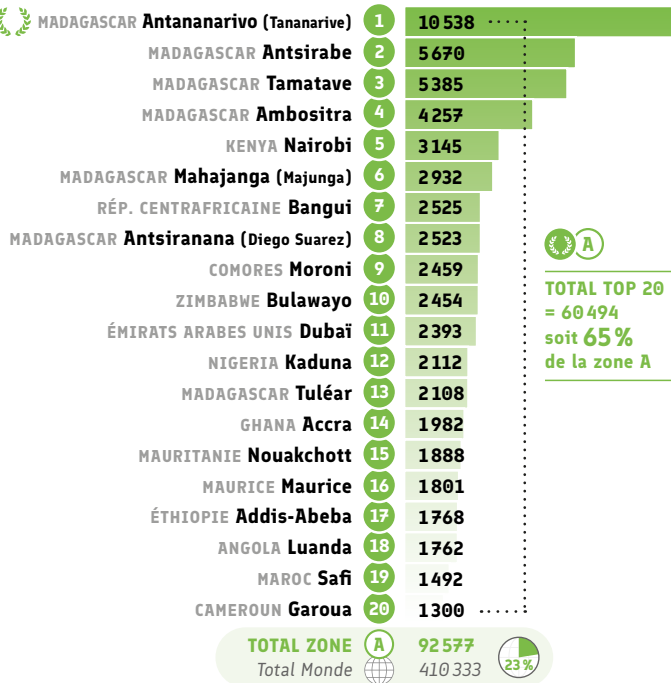

SUR LE WEB

931 000
ABONNÉS
SUR FACEBOOK

VUES
YOUTUBE

819 000

LE **Top 20**
REPRÉSENTE **18 %**

DES ALLIANCES DE LA ZONE A,
QUI RÉALISENT :

65 % DU NOMBRE
D'APPRENANTS*

67 % DES HEURES
VENDUES*

87 % DES
CERTIFICATIONS*

76 % DES RECETTES
D'ENSEIGNEMENTS*

65 % DU NOMBRE
D'ÉVÈNEMENTS
CULTURELS*

45 % DU NOMBRE DE
COLLABORATEURS*

*DE LA ZONE A

* Tous cours de français et autres cours, hors assistance pédagogique.

** Cours grand public et en entreprises ou institutions.

*** Recettes propres et subventions.

Source : Alliances Françaises ayant répondu au questionnaire annuel 2023

Enseignement et formation

● Nombre d'apprenants de français*