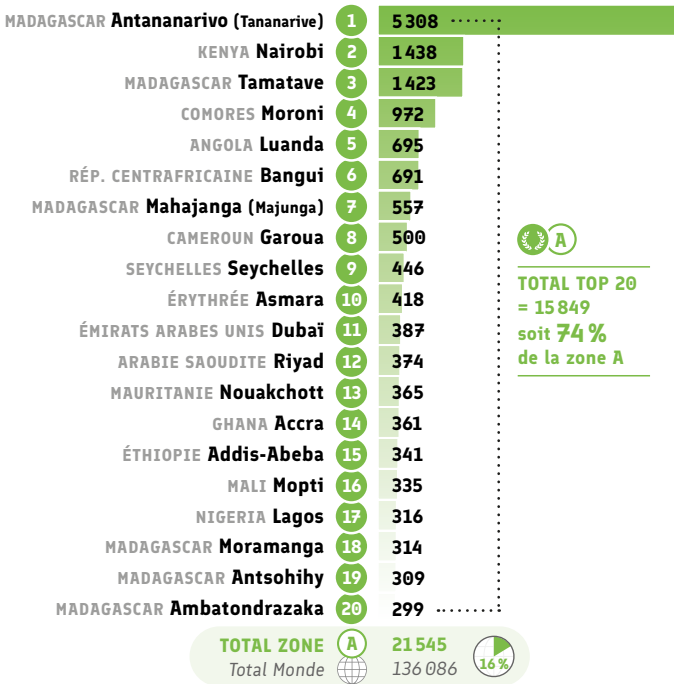

** Heures de cours de français vendues (facturées) au grand public et heures enseignées (facturées) aux entreprises et institutions.

*** Recettes issues de l'enseignement du français, des certifications et des examens.

Enseignement et formation

● Répartition CECRL* des inscriptions: A1

● Répartition CECRL* des inscriptions: A2

● Répartition CECRL* des inscriptions: B1

● Répartition CECRL* des inscriptions: B2

● Répartition CECRL* des inscriptions: C1

MADAGASCAR	Antananarivo (Tananarive)	1	9 702
CAMEROUN	Garoua	2	2 316
NIGERIA	Lagos	3	2 114
NIGERIA	Kaduna	4	2 050
CAMEROUN	Bamenda	5	2 032
KENYA	Nairobi	6	1 819
MADAGASCAR	Antsirabe	7	1 629
MADAGASCAR	Tamatave	8	1 588
TUNISIE	Tunis	9	1 582
MADAGASCAR	Antsiranana (Diego Suarez)	10	1 344
MADAGASCAR	Mahajanga (Majunga)	11	1 273
ÉMIRATS ARABES UNIS	Dubaï	12	1 229
COMORES	Moroni	13	1 225
SEYCHELLES	Seychelles	14	1 172
MAURITANIE	Nouakchott	15	1 163
OUGANDA	Kampala	16	1 161
ÉTHIOPIE	Addis-Abeba	17	946
ZIMBABWE	Harare	18	879
ARABIE SAOUDITE	Riyad	19	829
RÉP. CENTRAFRICAINE	Bangui	20	809
TOTAL ZONE		A	50 693
Total Monde		🌐	203 553

- KENYA**
- Mombasa
 - Nairobi

- LESOTHO**
- Maseru

- MADAGASCAR**
- Ambanja
 - Ambatondrazaka
 - Ambilobe
 - Ambositra
 - Antananarivo (Tananarive)
 - Antsalova
 - Antsirabe
 - Antsiranana (Diego Suarez)
 - Antsohihy
 - Fandriana
 - Farafangana
 - Fort Dauphin
 - Mahajanga (Majunga)
 - Manakara
 - Mananjary
 - Moramanga
 - Morombe
 - Morondava
 - Nosy Be
 - Sainte Marie
 - Tamatave
 - Tsiroanomandidy
 - Tuléar